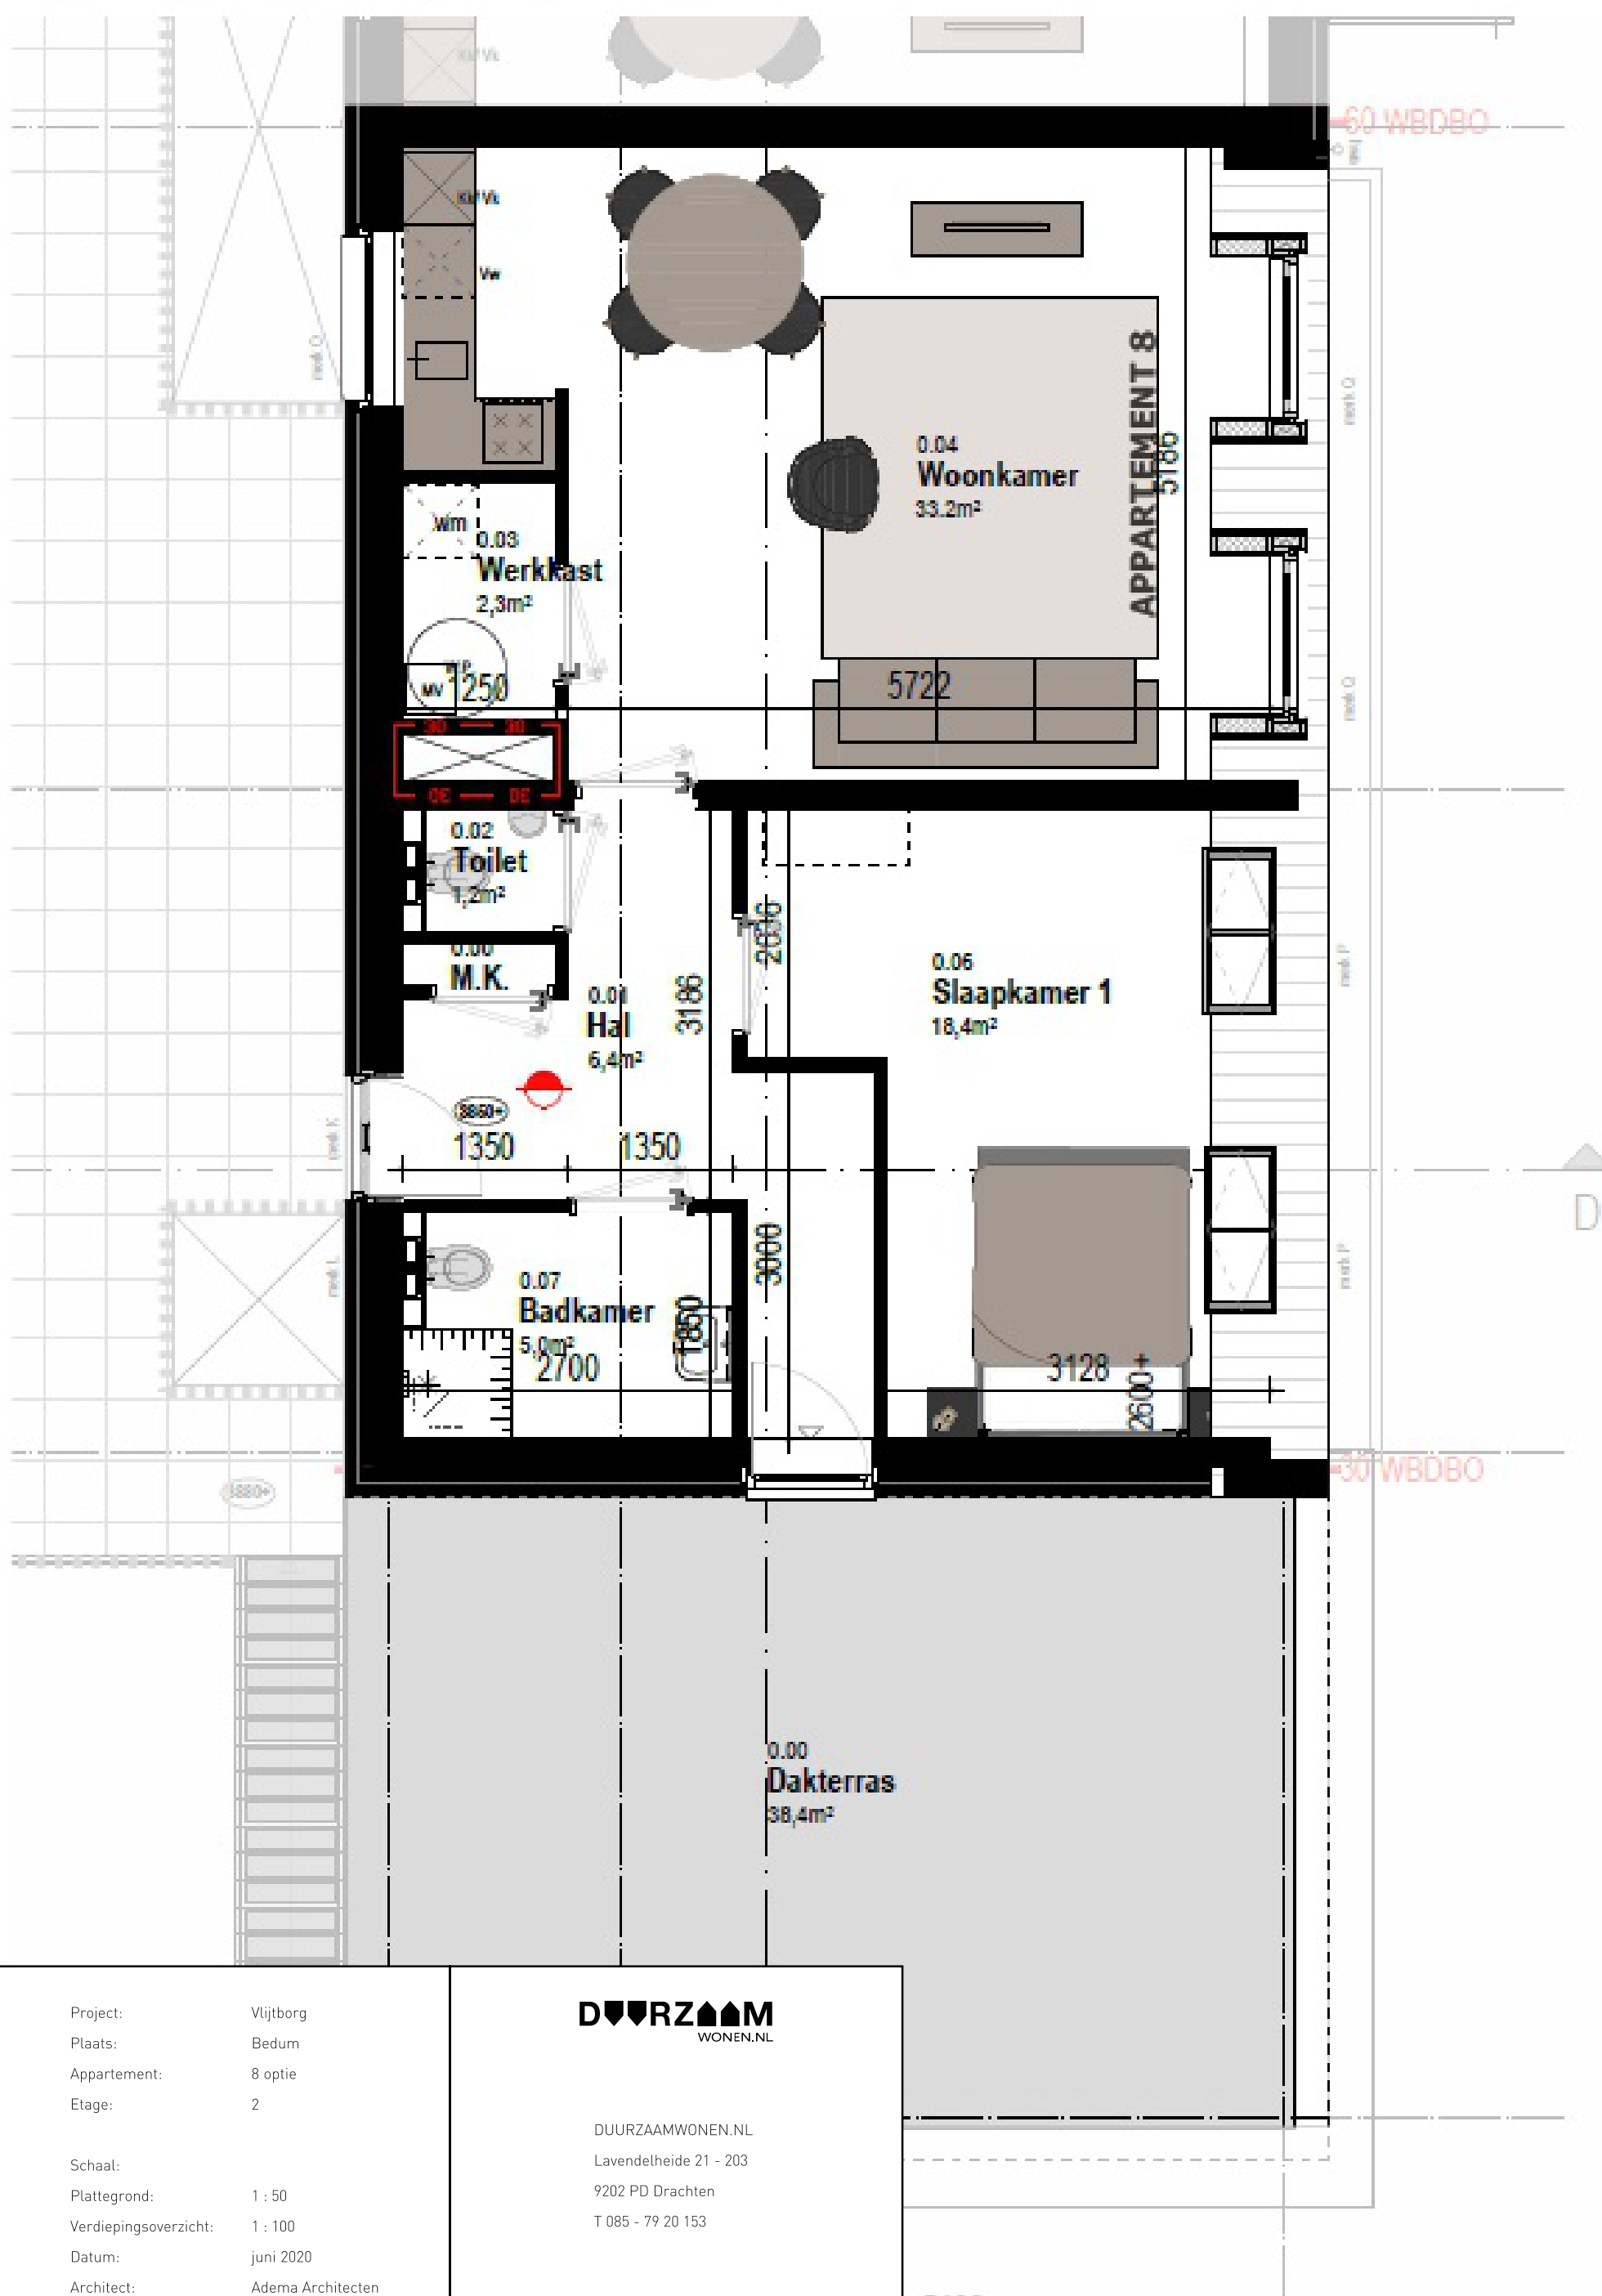

APPARTEMENT 8 - indelingsopties

0 1 2 3 4 5m

Project: Vlijtborg
 Plaats: Bedum
 Appartement: 8 optie
 Etage: 2

Schaal:
 Plattegrond: 1 : 50
 Verdiepingsoverzicht: 1 : 100
 Datum: juni 2020
 Architect: Adema Architecten