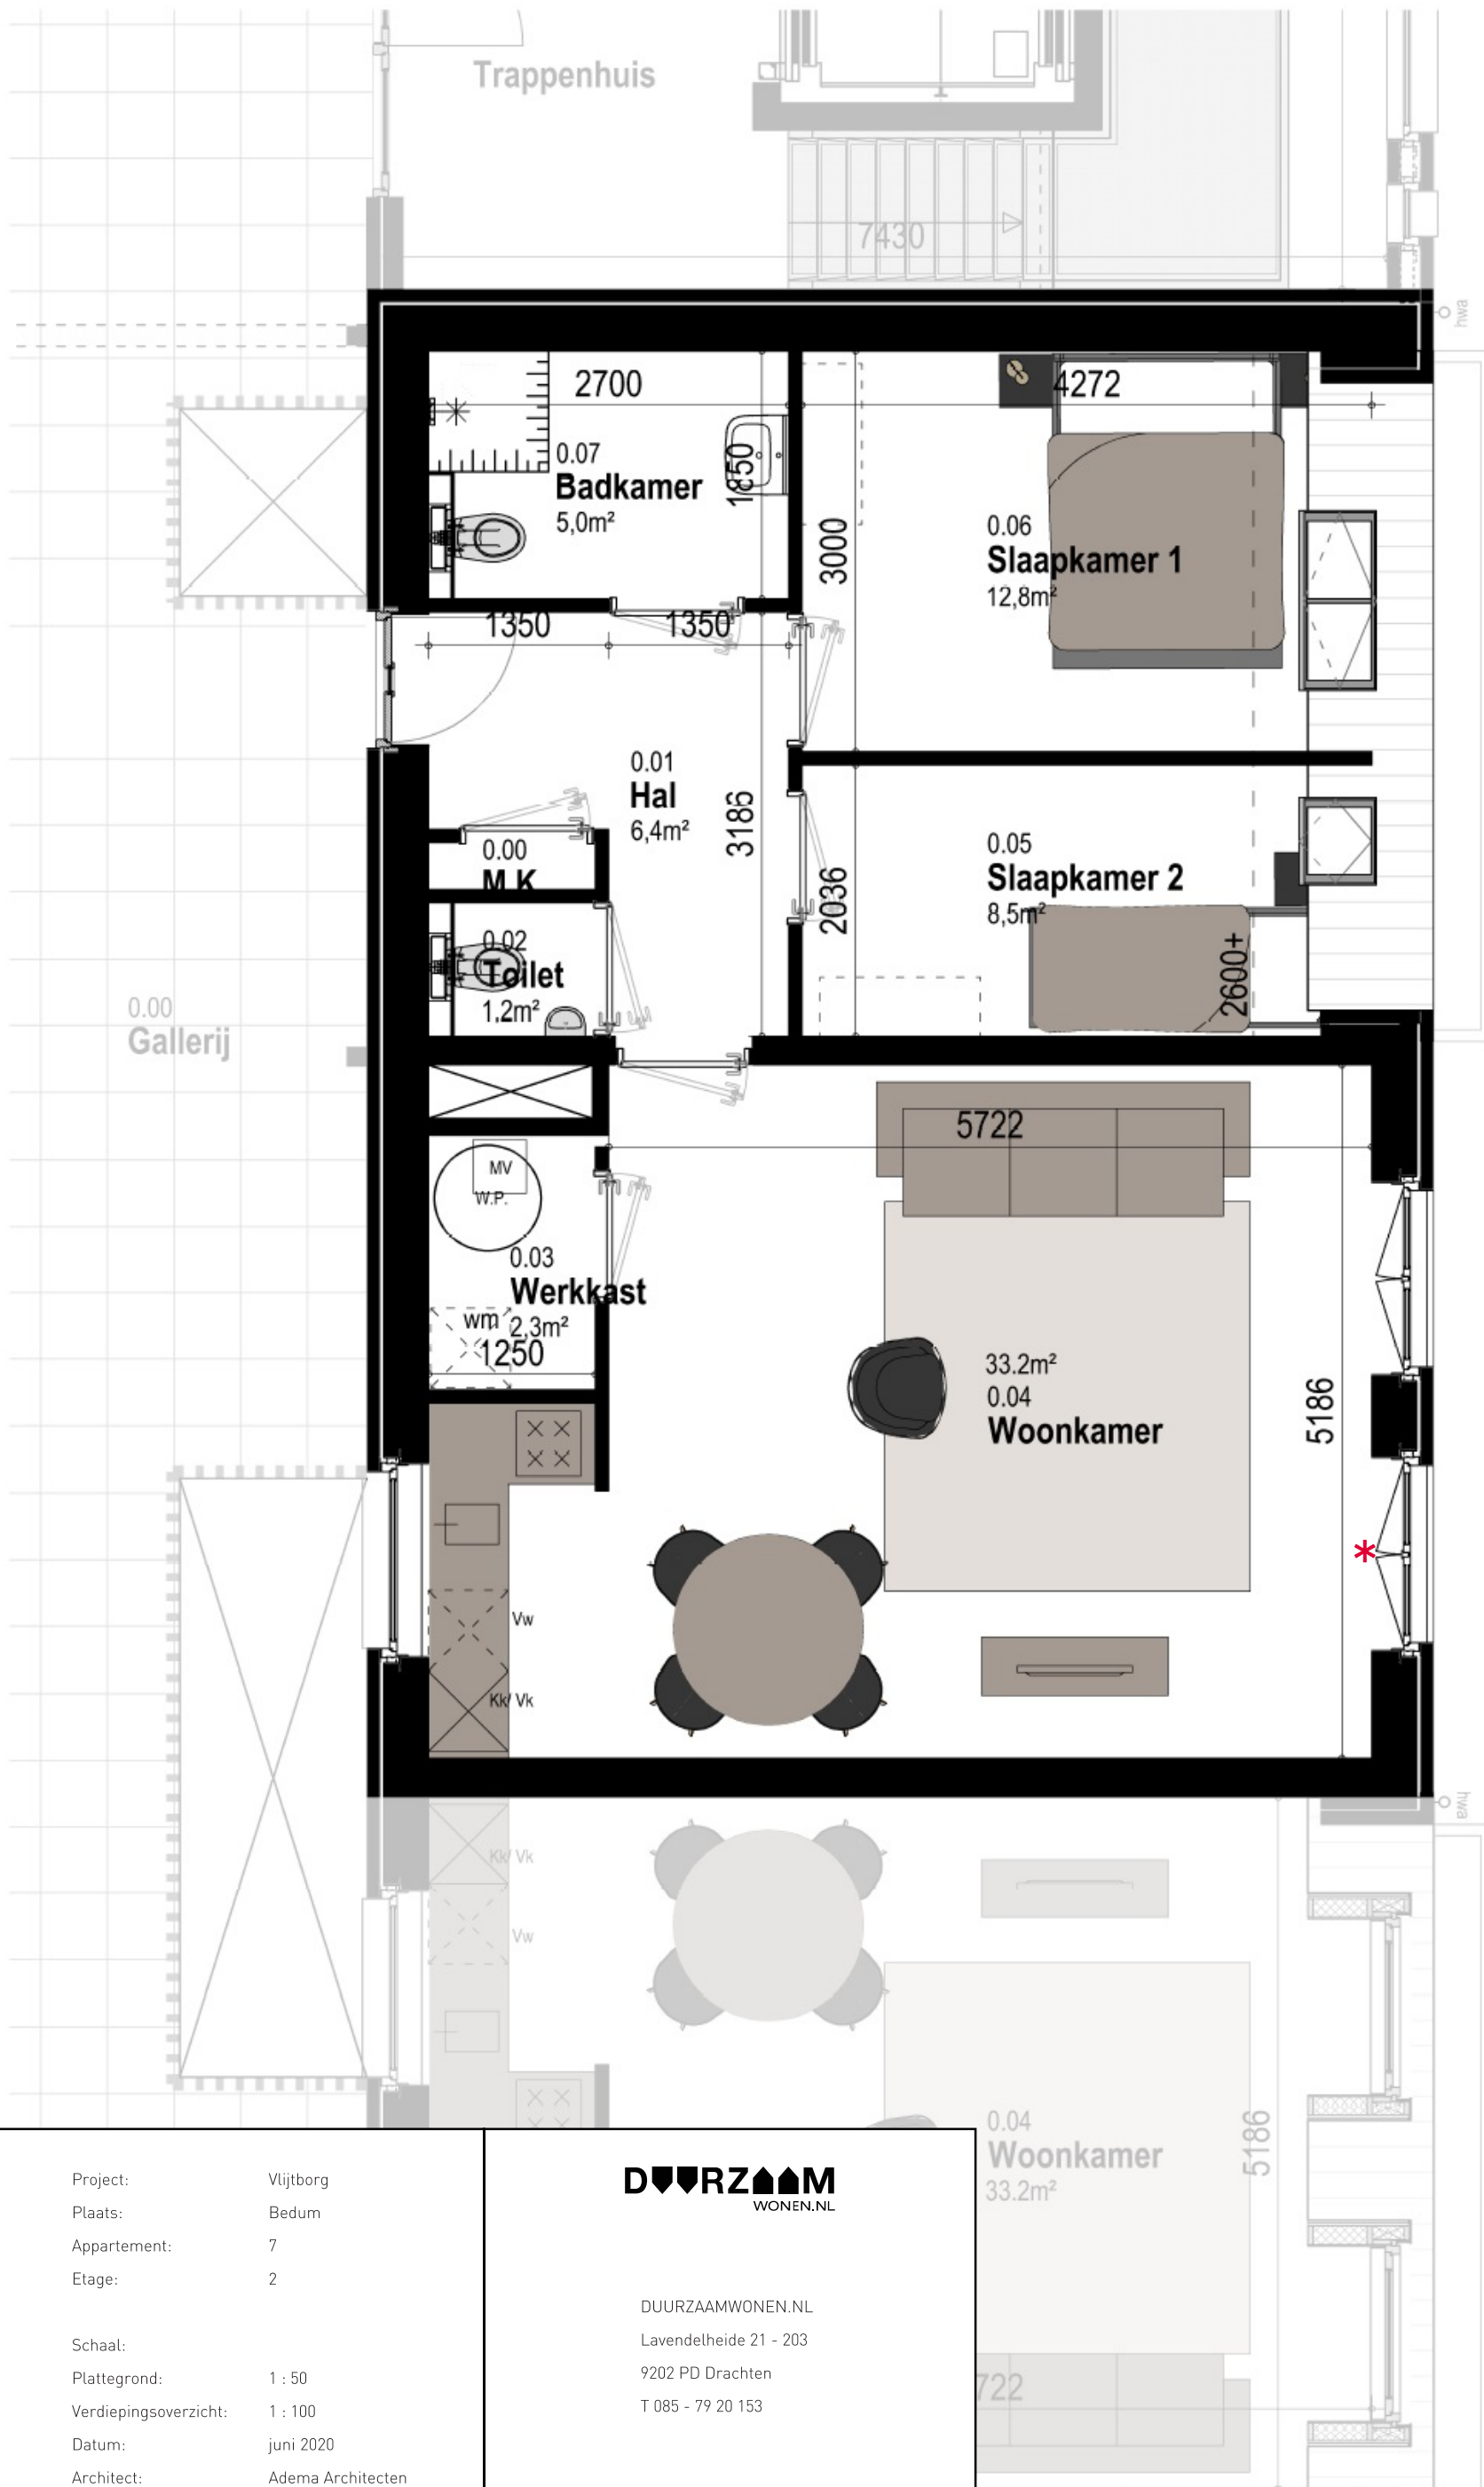

APPARTEMENT 7

Project:	Vlijtorg	
Plaats:	Bedum	
Appartement:	7	
Etage:	2	
Schaal:		DUURZAAMWONEN.NL
Plattegrond:	1 : 50	Lavendelheide 21 - 203
Verdiepingsoverzicht:	1 : 100	9202 PD Drachten
Datum:	juni 2020	T 085 - 79 20 153
Architect:	Adema Architecten	

*kan ook uitgevoerd worden als stolpraam