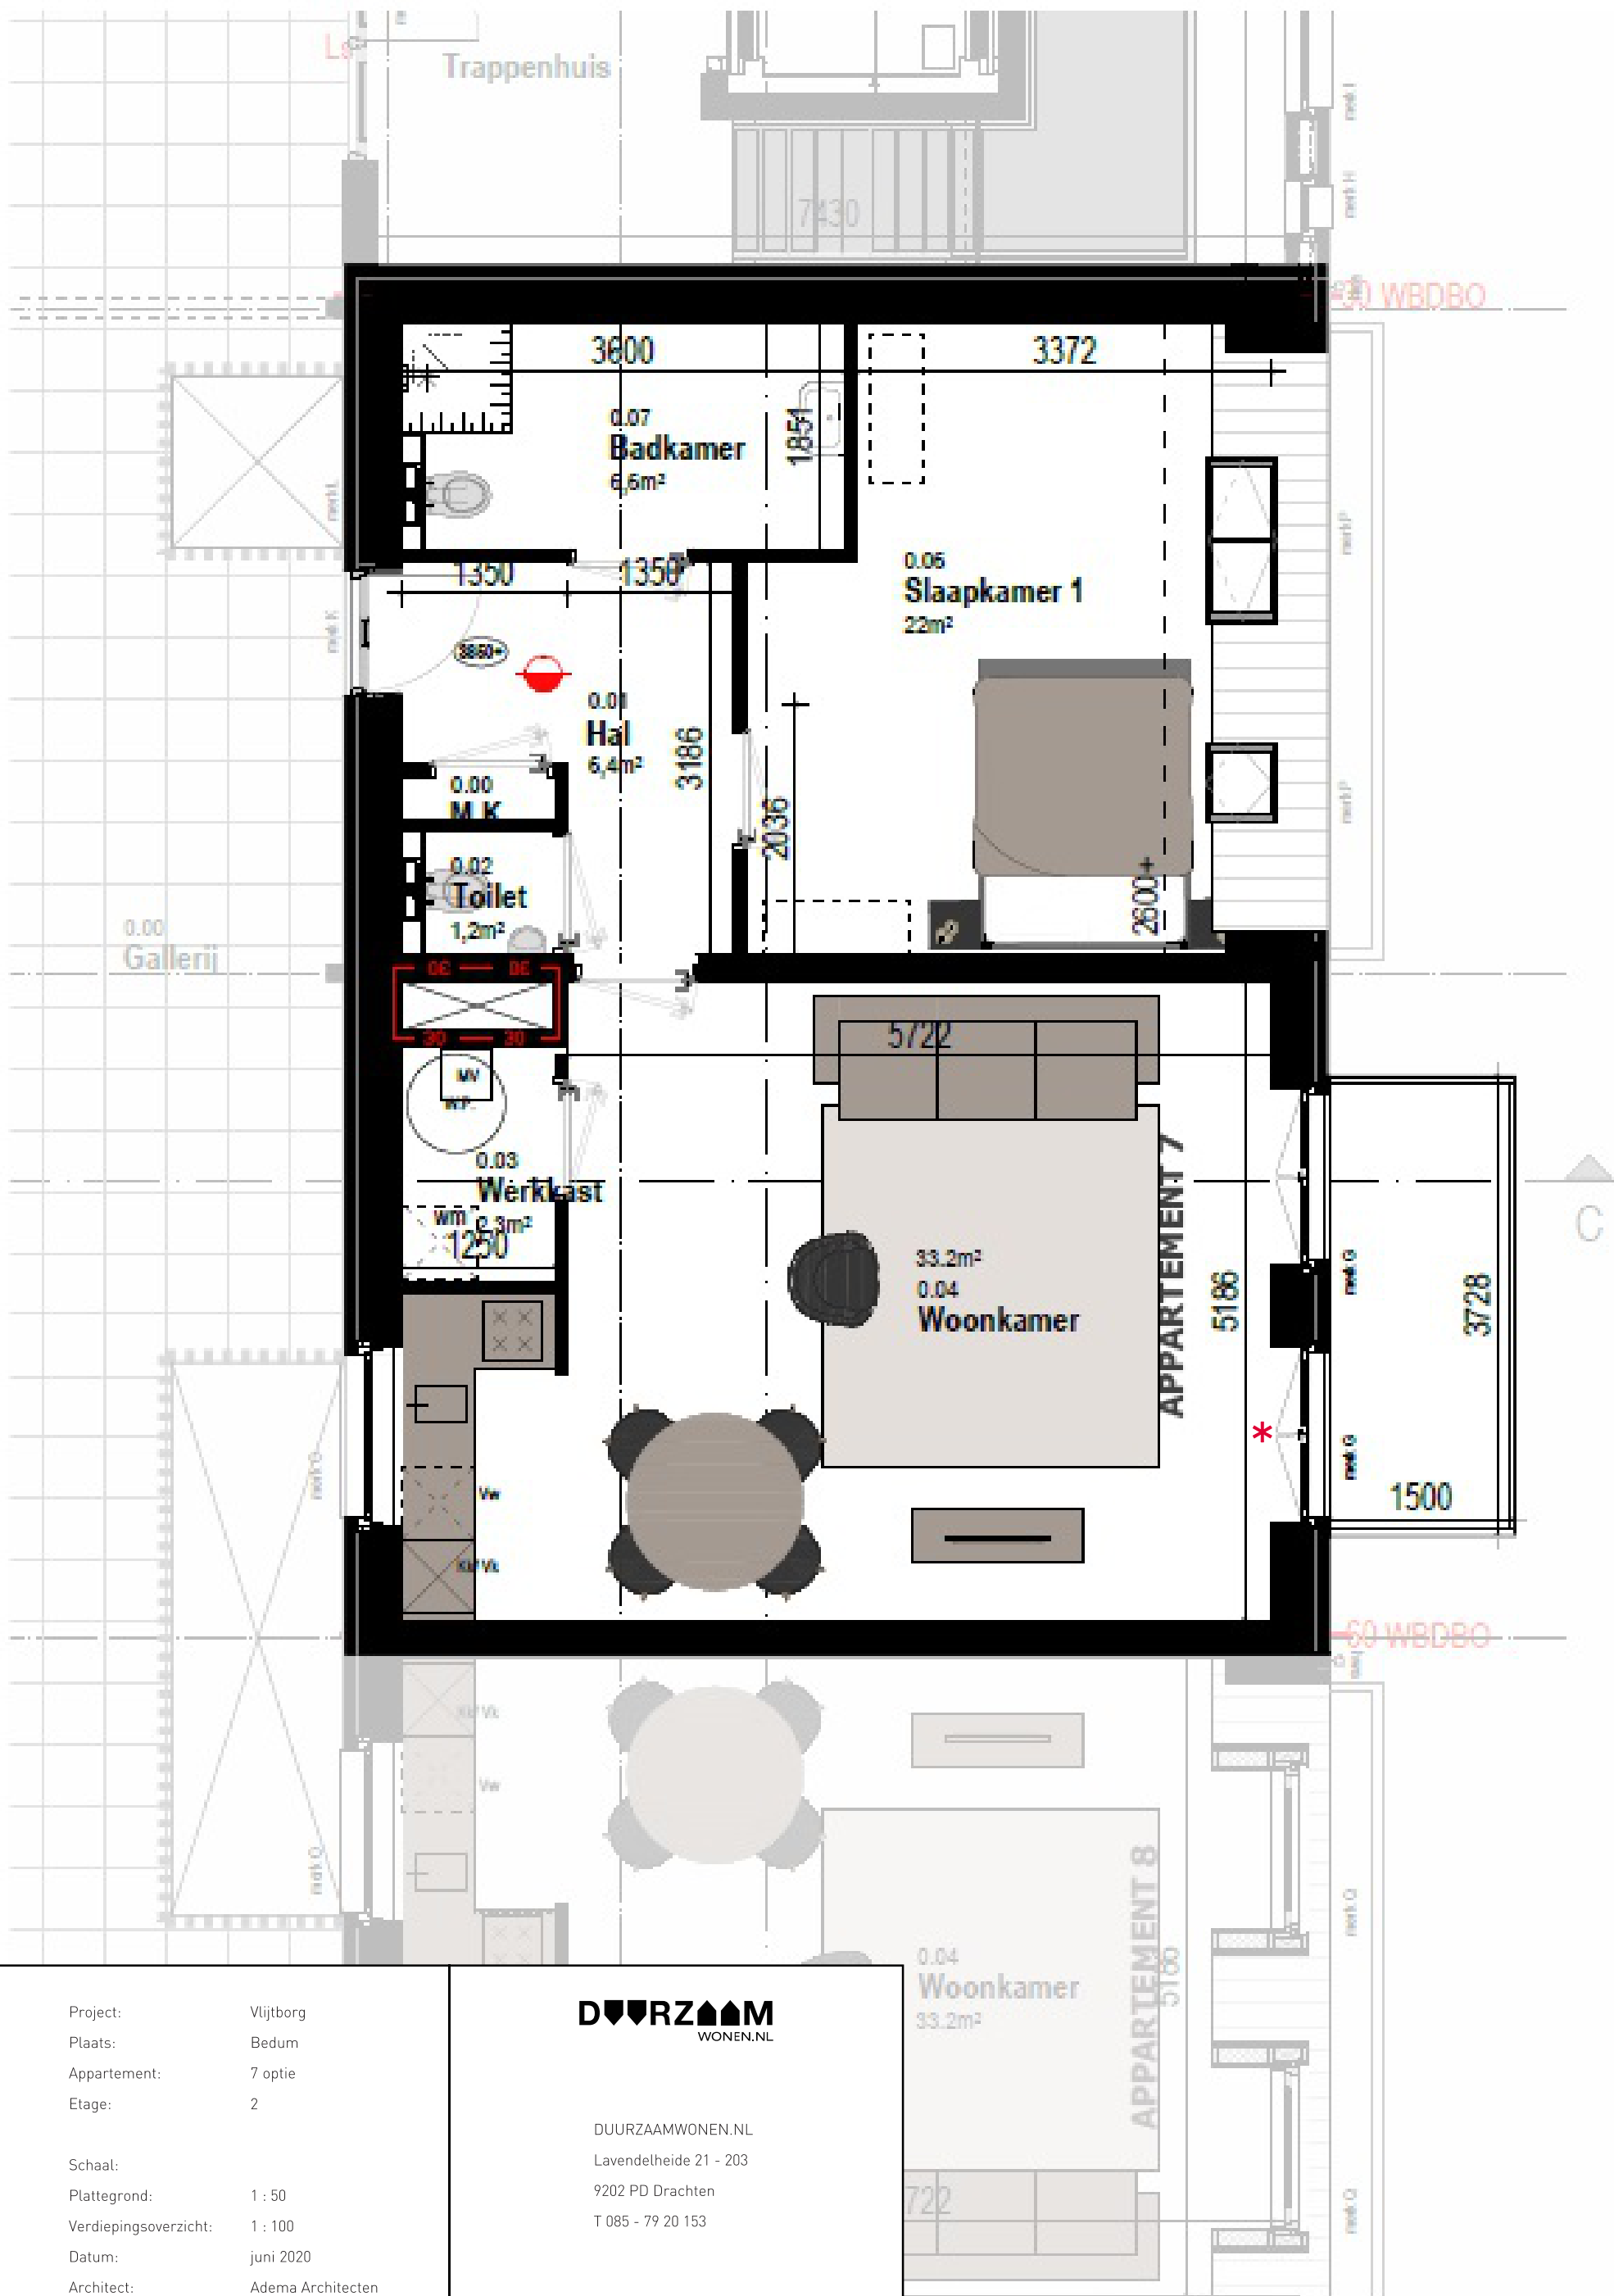

APPARTEMENT 7 - indelingsopties

Project:	Vlijtorg	
Plaats:	Bedum	
Appartement:	7 optie	
Etage:	2	
Schaal:		DUURZAAMWONEN.NL
Plattegrond:	1 : 50	Lavendelheide 21 - 203
Verdiepingsoverzicht:	1 : 100	9202 PD Drachten
Datum:	juni 2020	T 085 - 79 20 153
Architect:	Adema Architecten	

*kan ook uitgevoerd worden als stolpstel