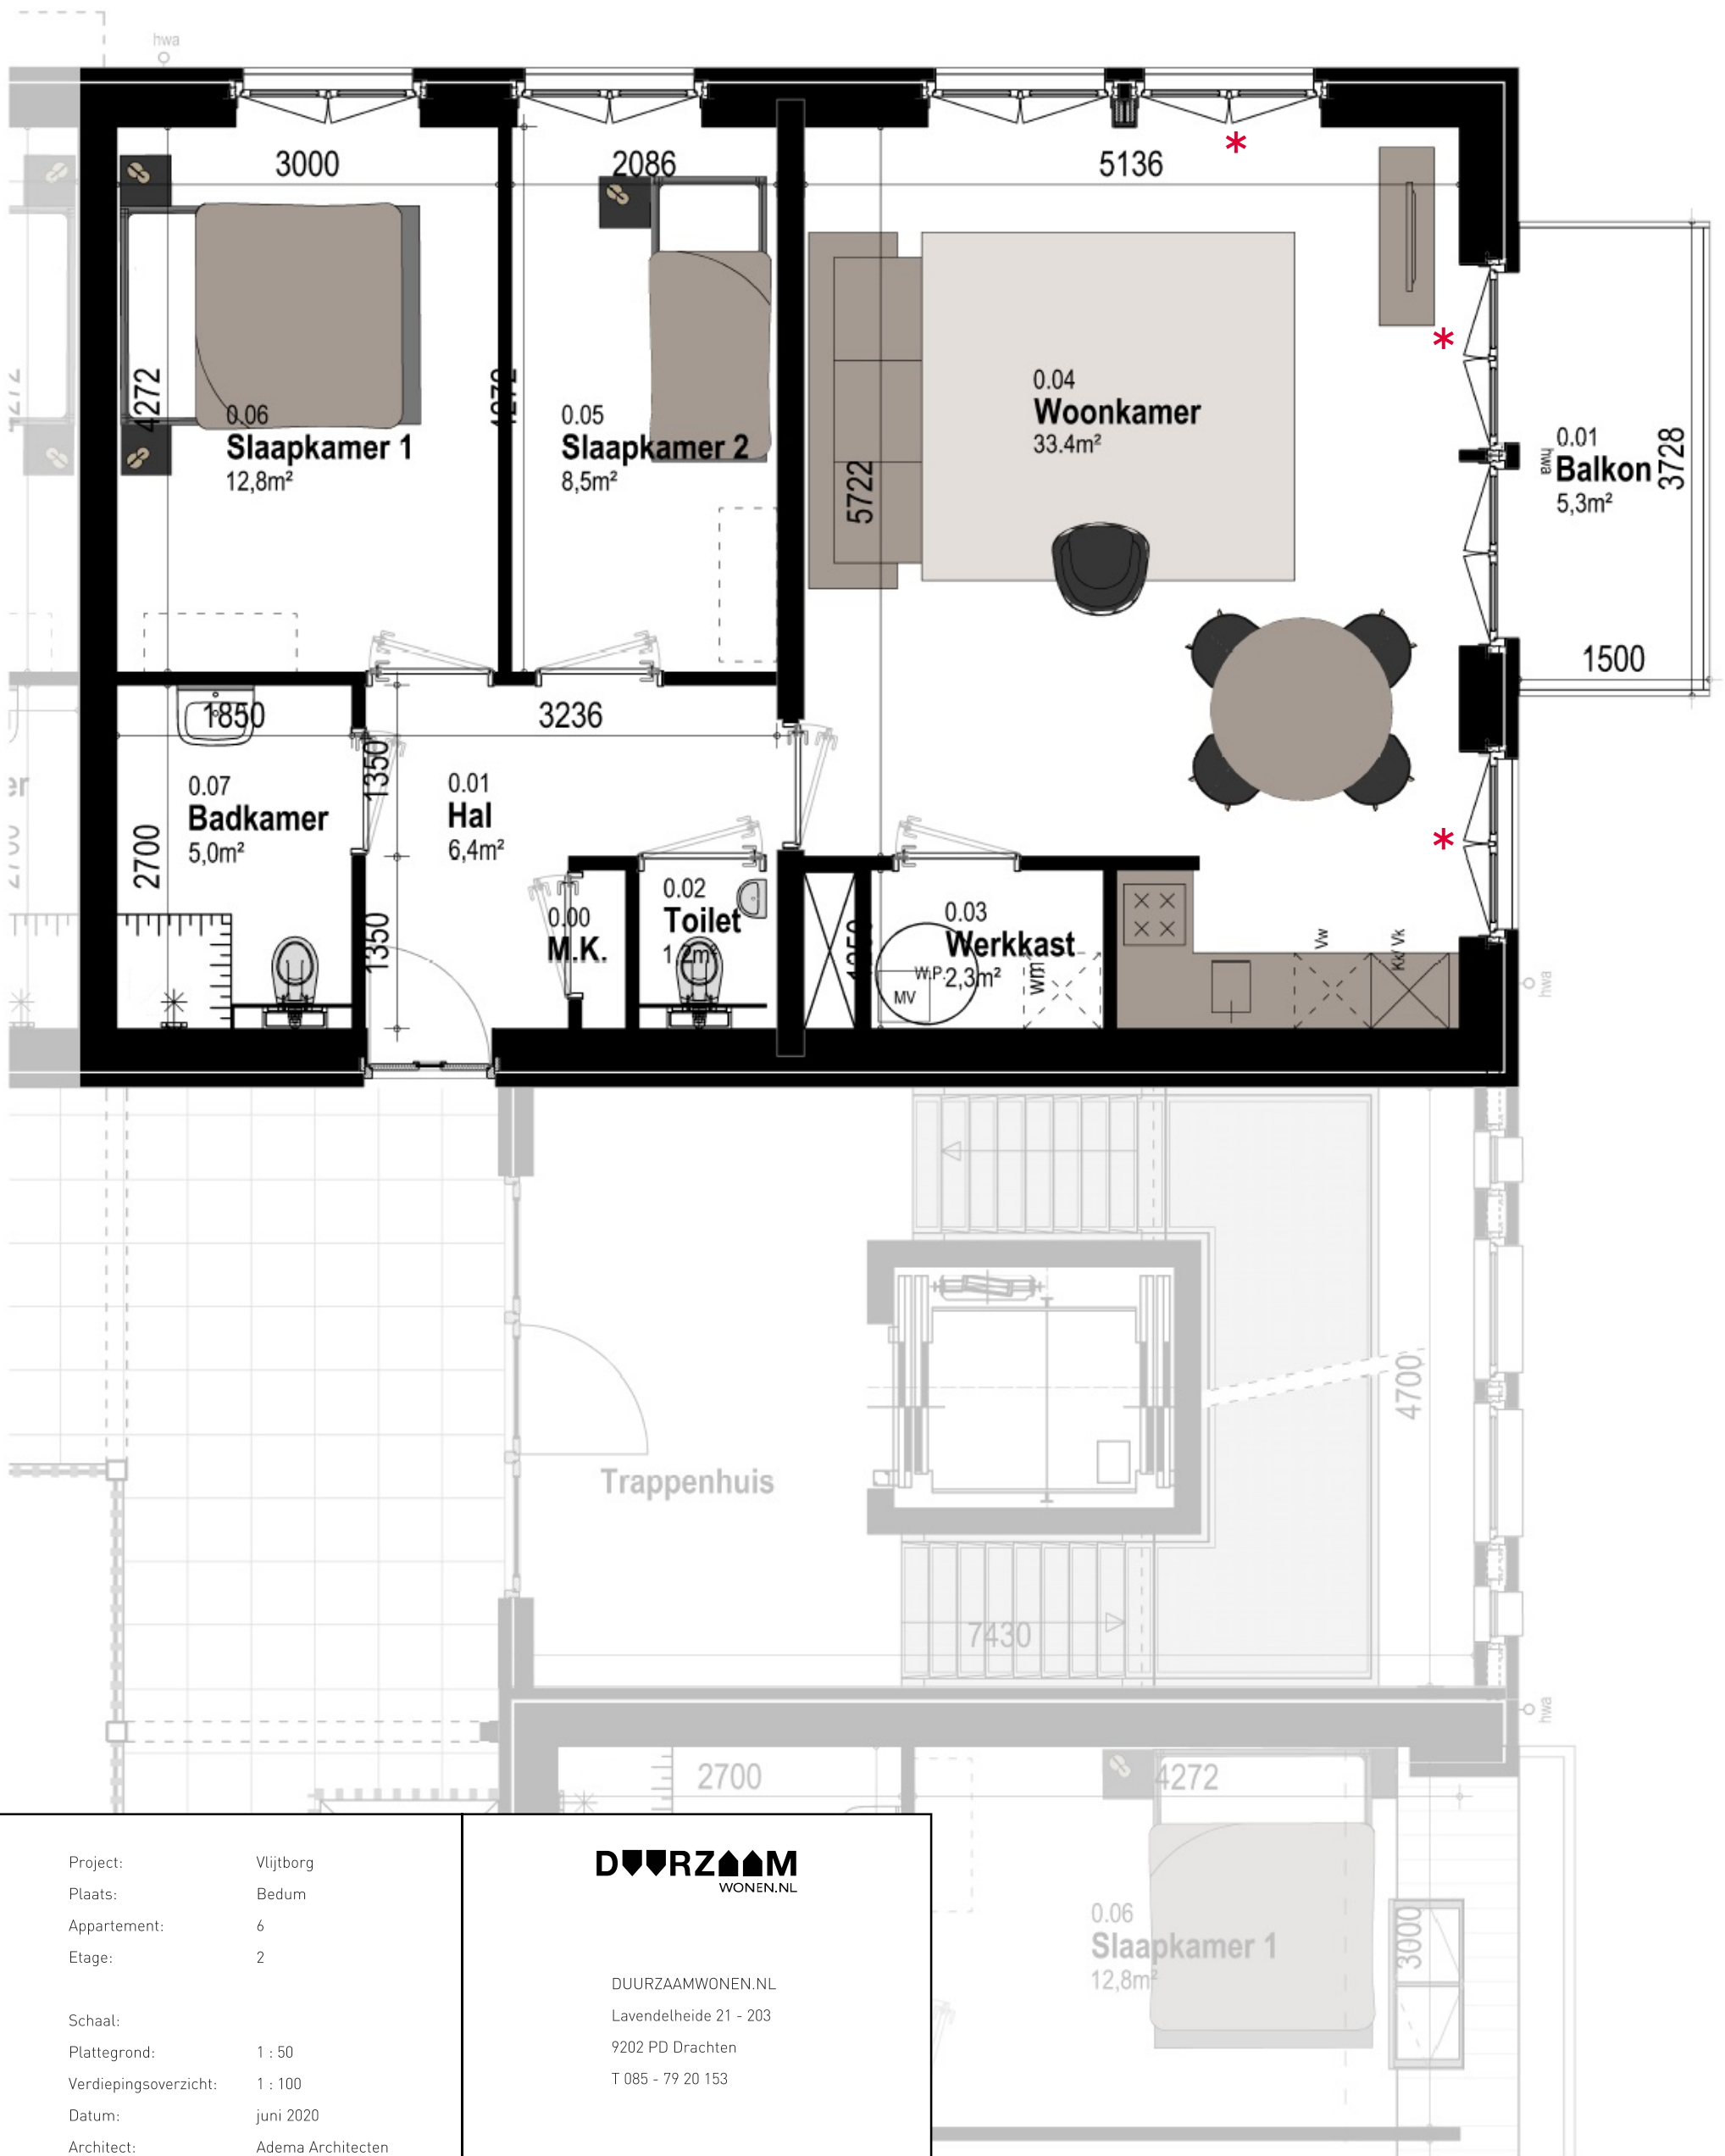

APPARTEMENT 6

Project:	Vlijtborg	
Plaats:	Bedum	
Appartement:	6	
Etage:	2	
Schaal:		DUURZAAMWONEN.NL
Plattegrond:	1 : 50	Lavendelheide 21 - 203
Verdiepingsoverzicht:	1 : 100	9202 PD Drachten
Datum:	juni 2020	T 085 - 79 20 153
Architect:	Adema Architecten	

*kan ook uitgevoerd worden als stolpraam