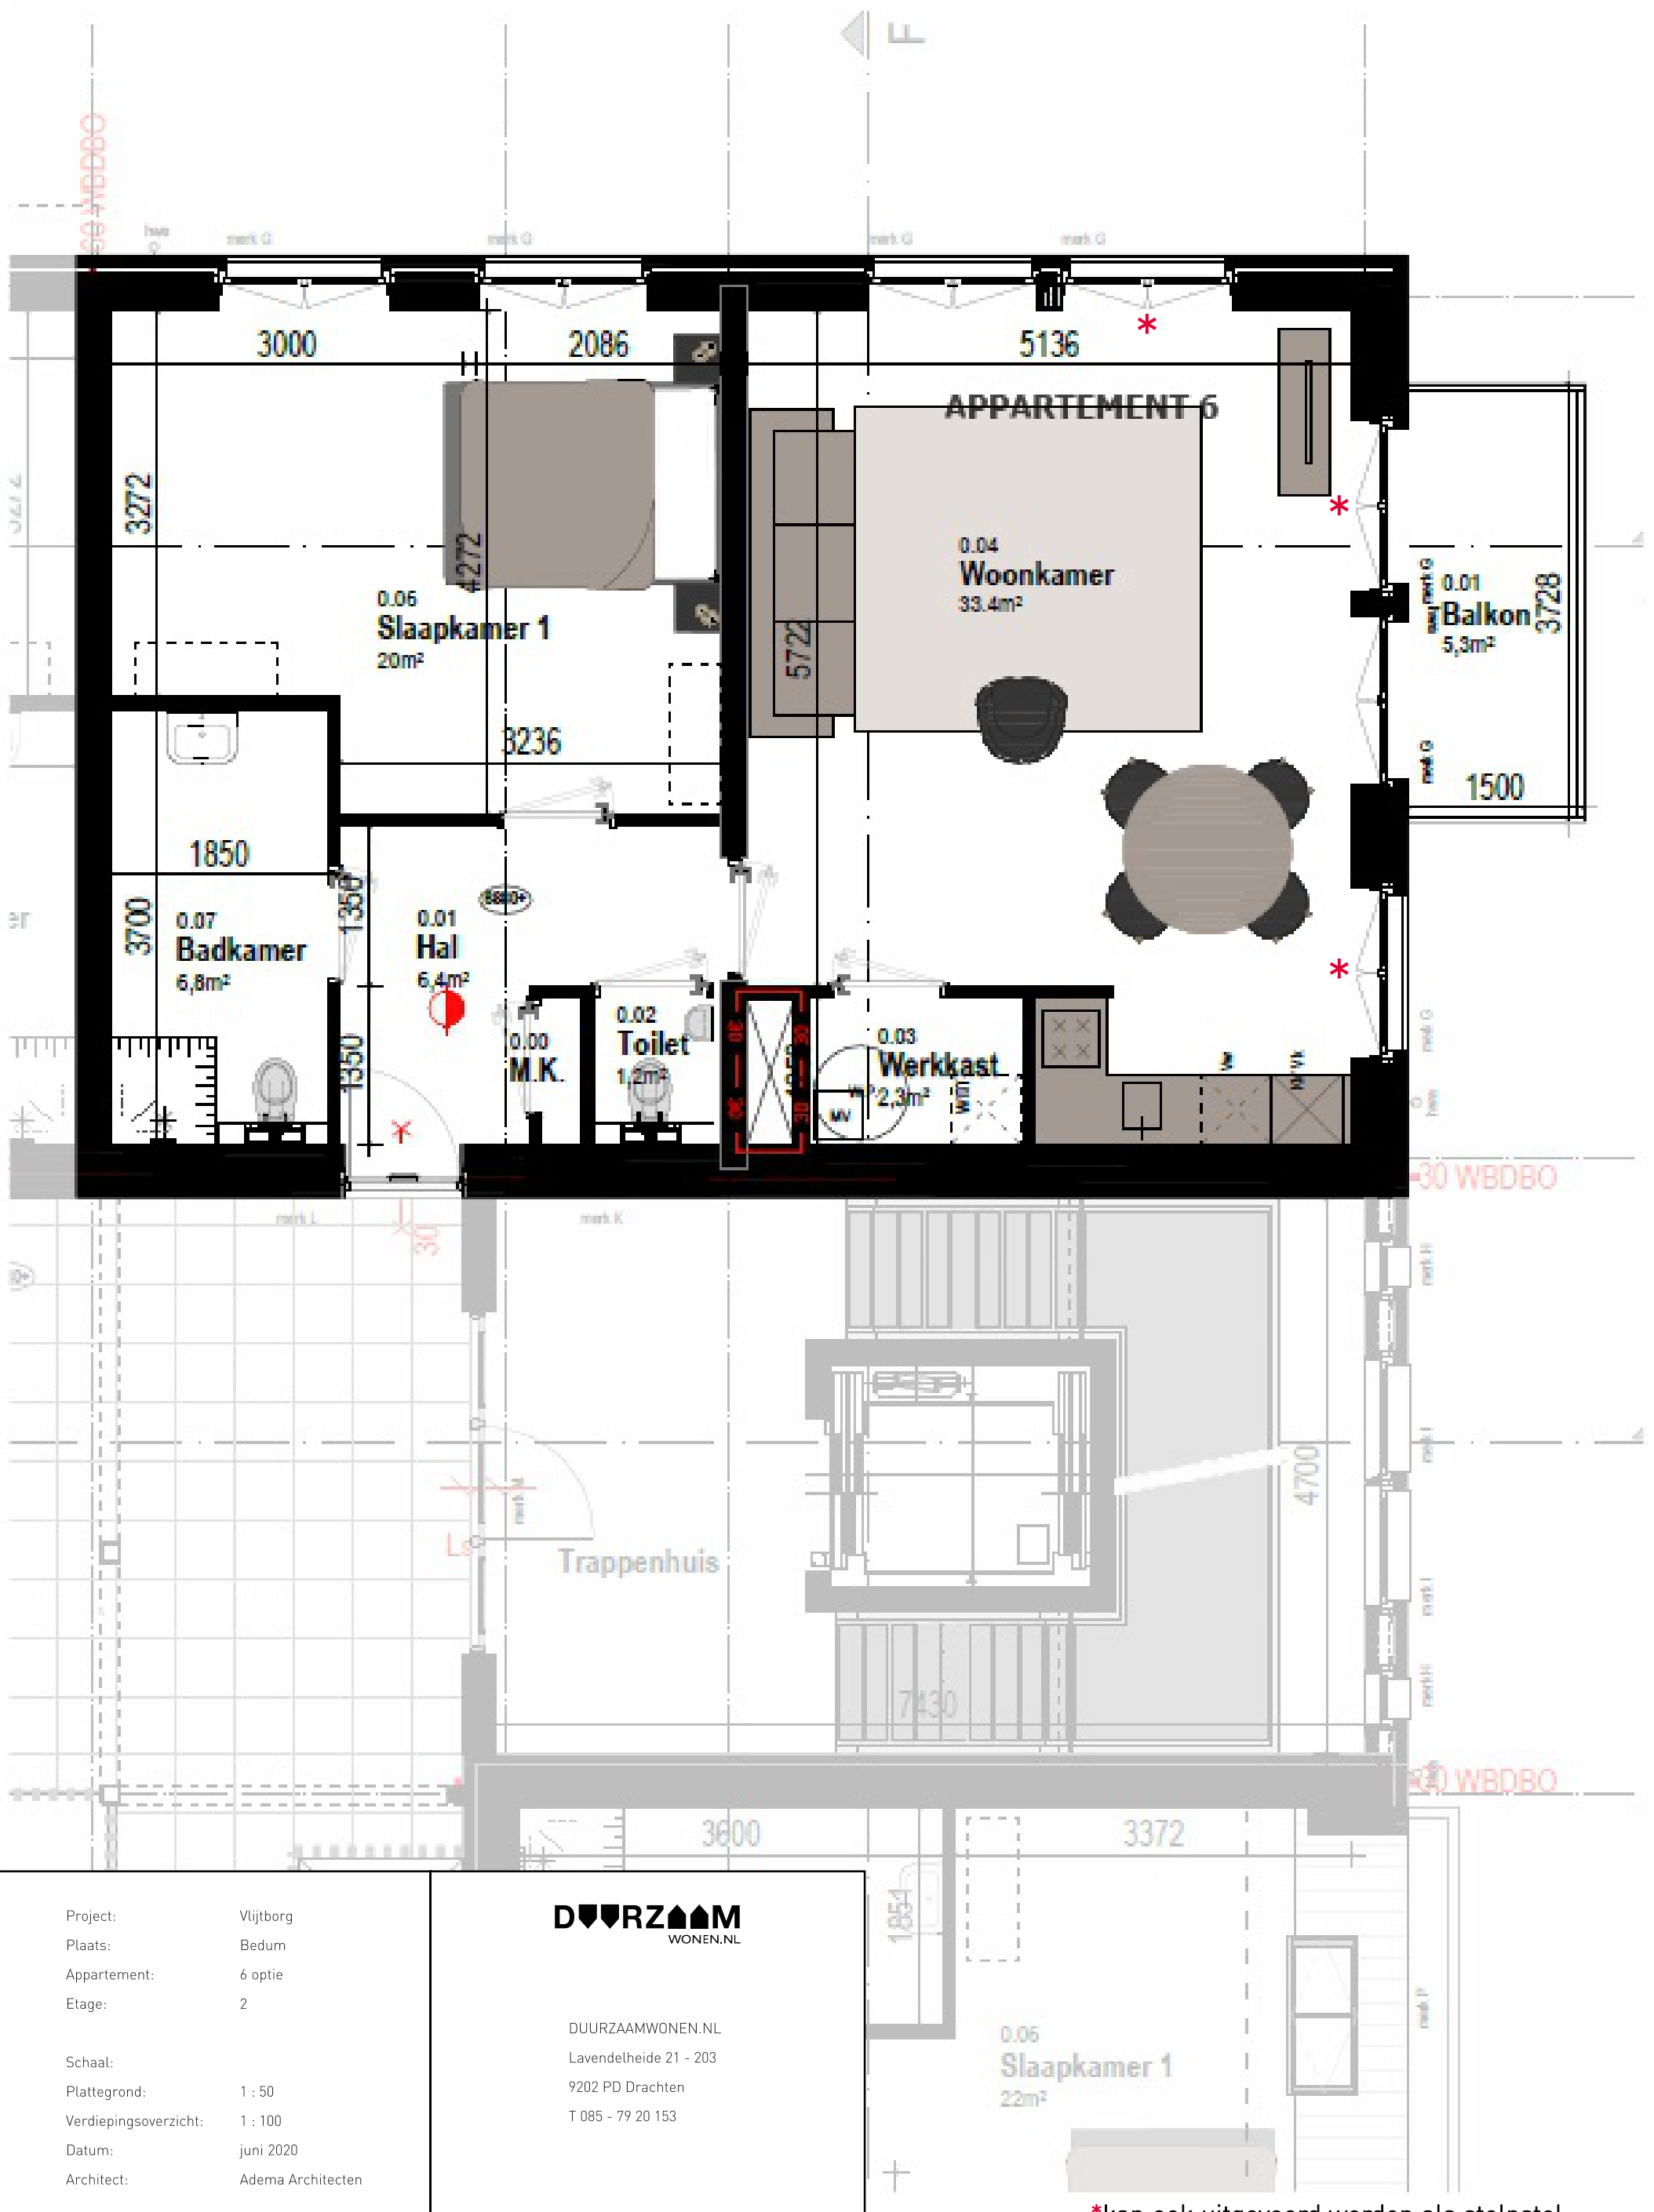

APPARTEMENT 6 - indelingsopties

Project:	Vlijtorg
Plaats:	Bedum
Appartement:	6 optie
Etage:	2
Schaal:	
Plattegrond:	1 : 50
Verdiepingsoverzicht:	1 : 100
Datum:	juni 2020
Architect:	Adema Architecten

DUURZAAM
WONEN.NL