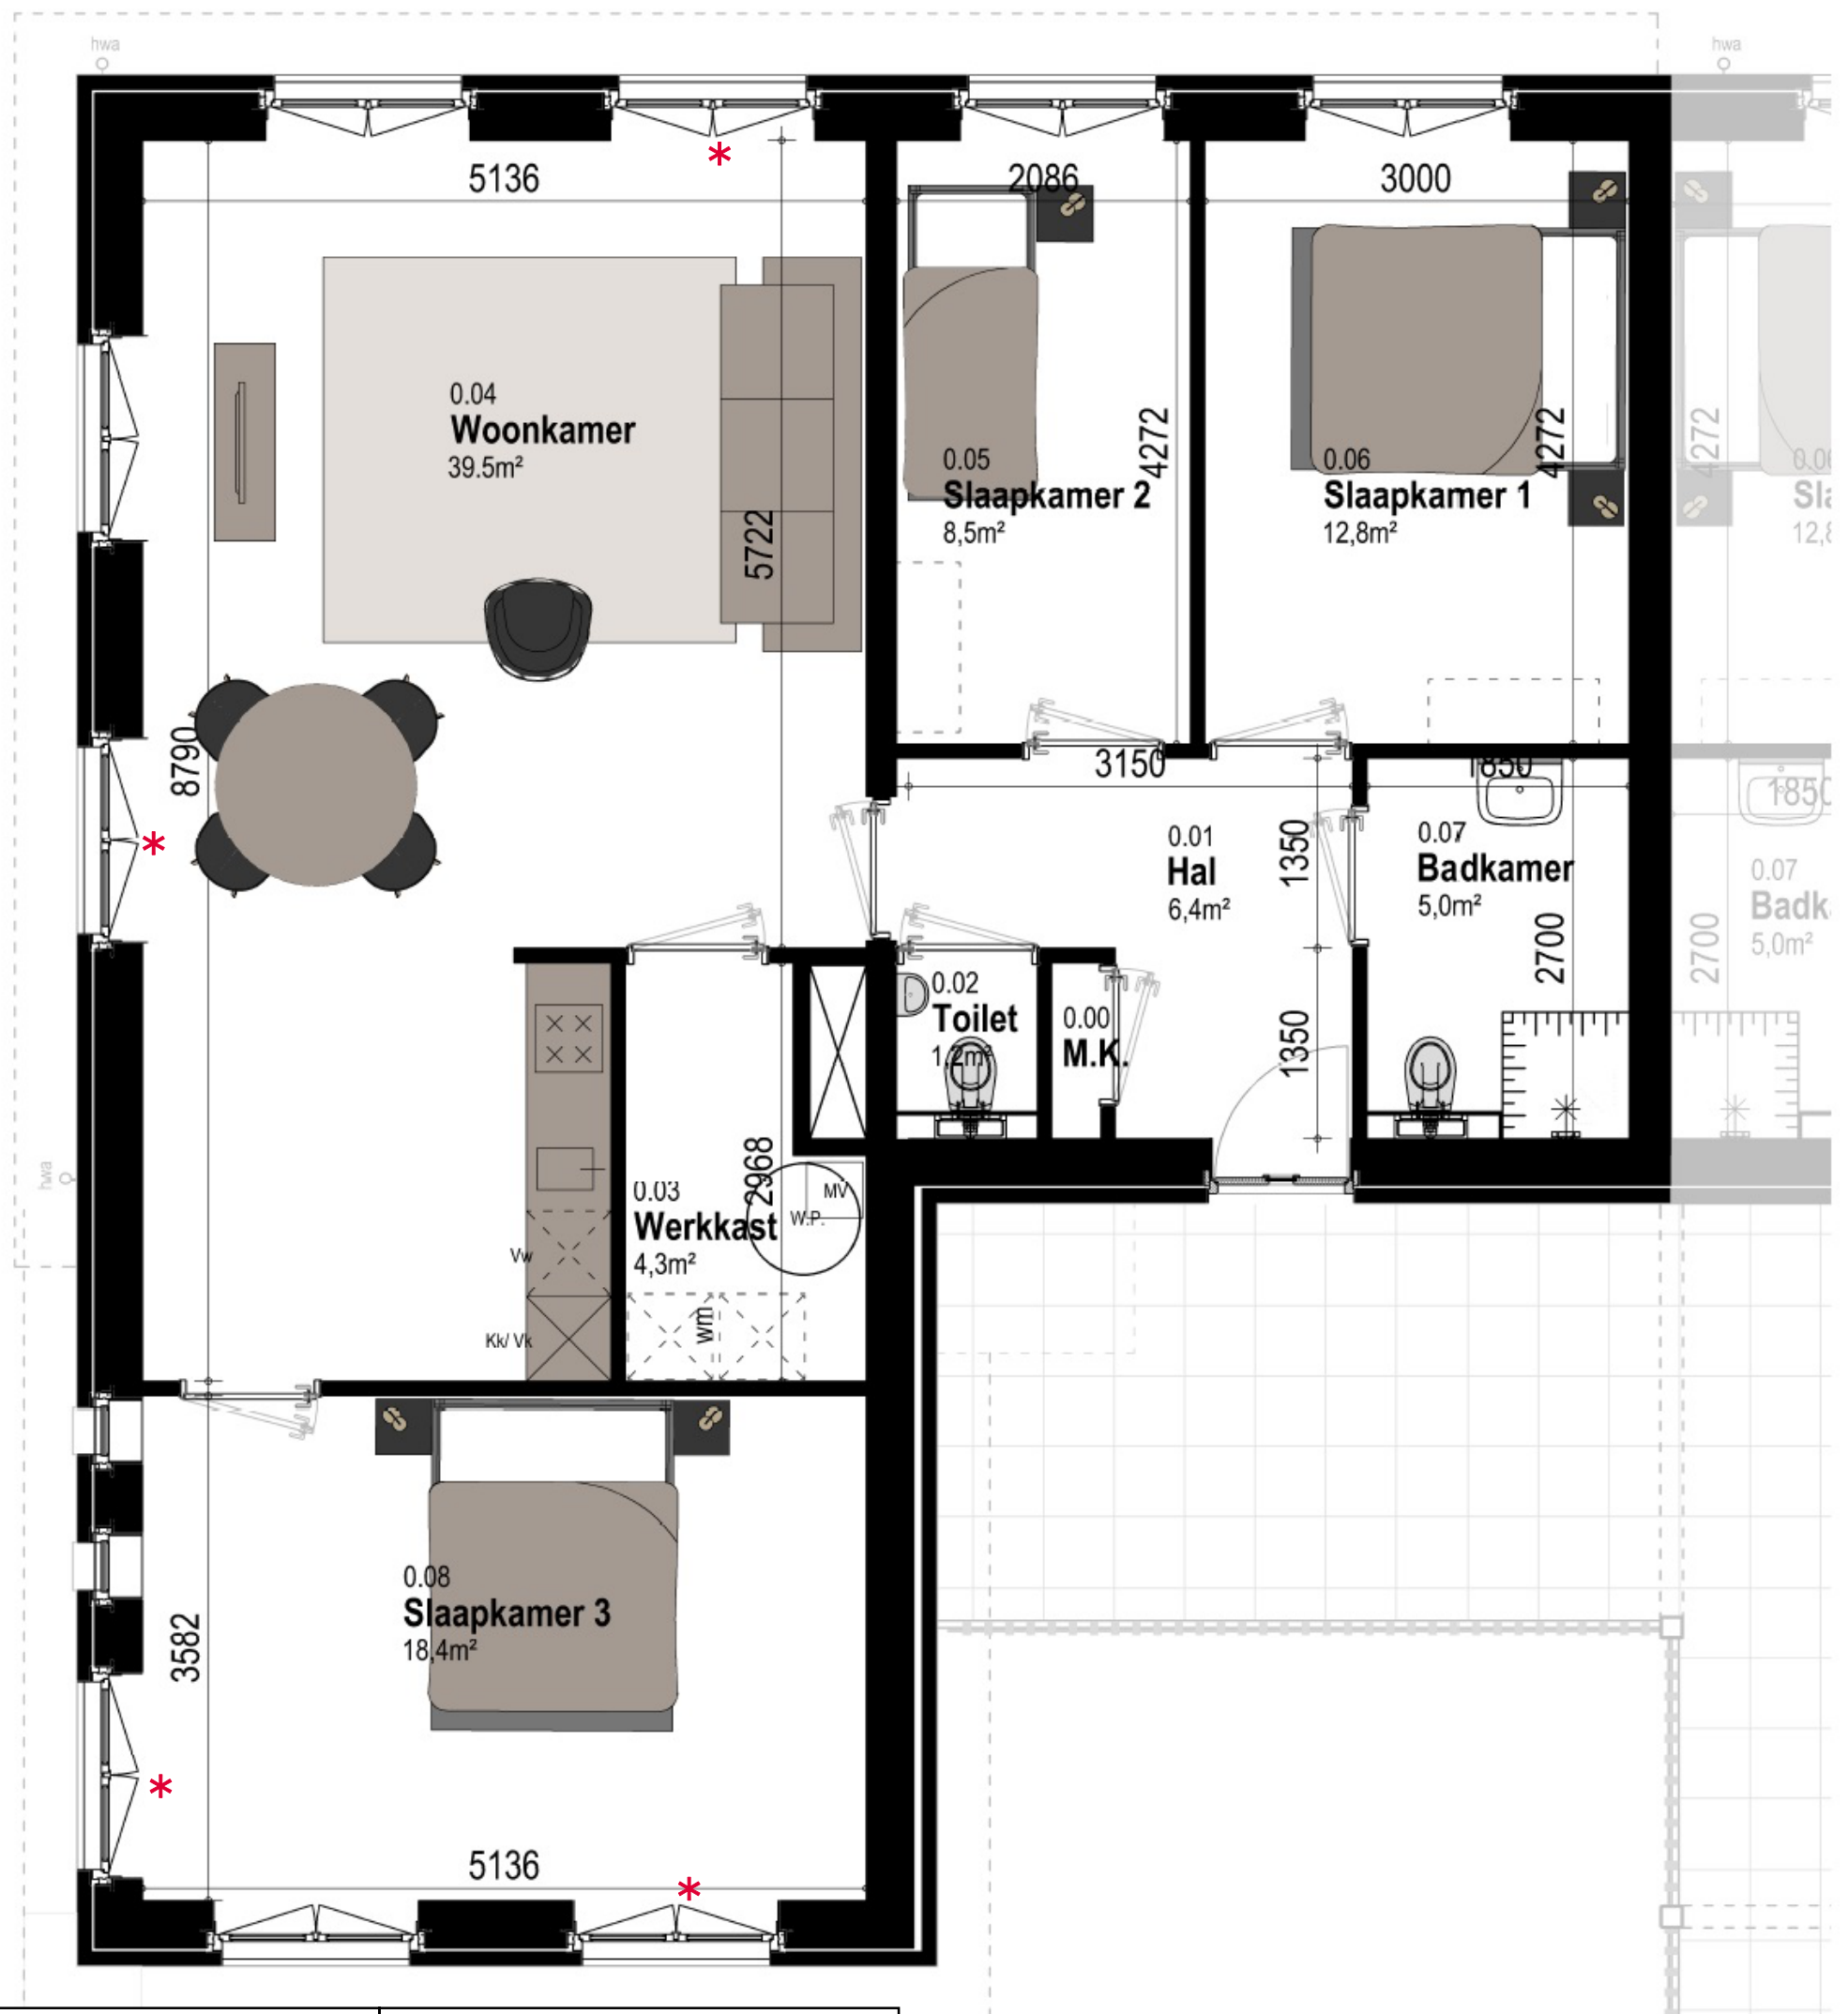

# APPARTEMENT 5

Project:	Vlijtborg	
Plaats:	Bedum	
Appartement:	5	DUURZAAMWONEN.NL Lavendelheide 21 - 203 9202 PD Drachten T 085 - 79 20 153
Etage:	2	
Schaal:		
Plattegrond:	1 : 50	
Verdiepingsoverzicht:	1 : 100	
Datum:	juni 2020	
Architect:	Adema Architecten	

\*kan ook uitgevoerd worden als stolpraam