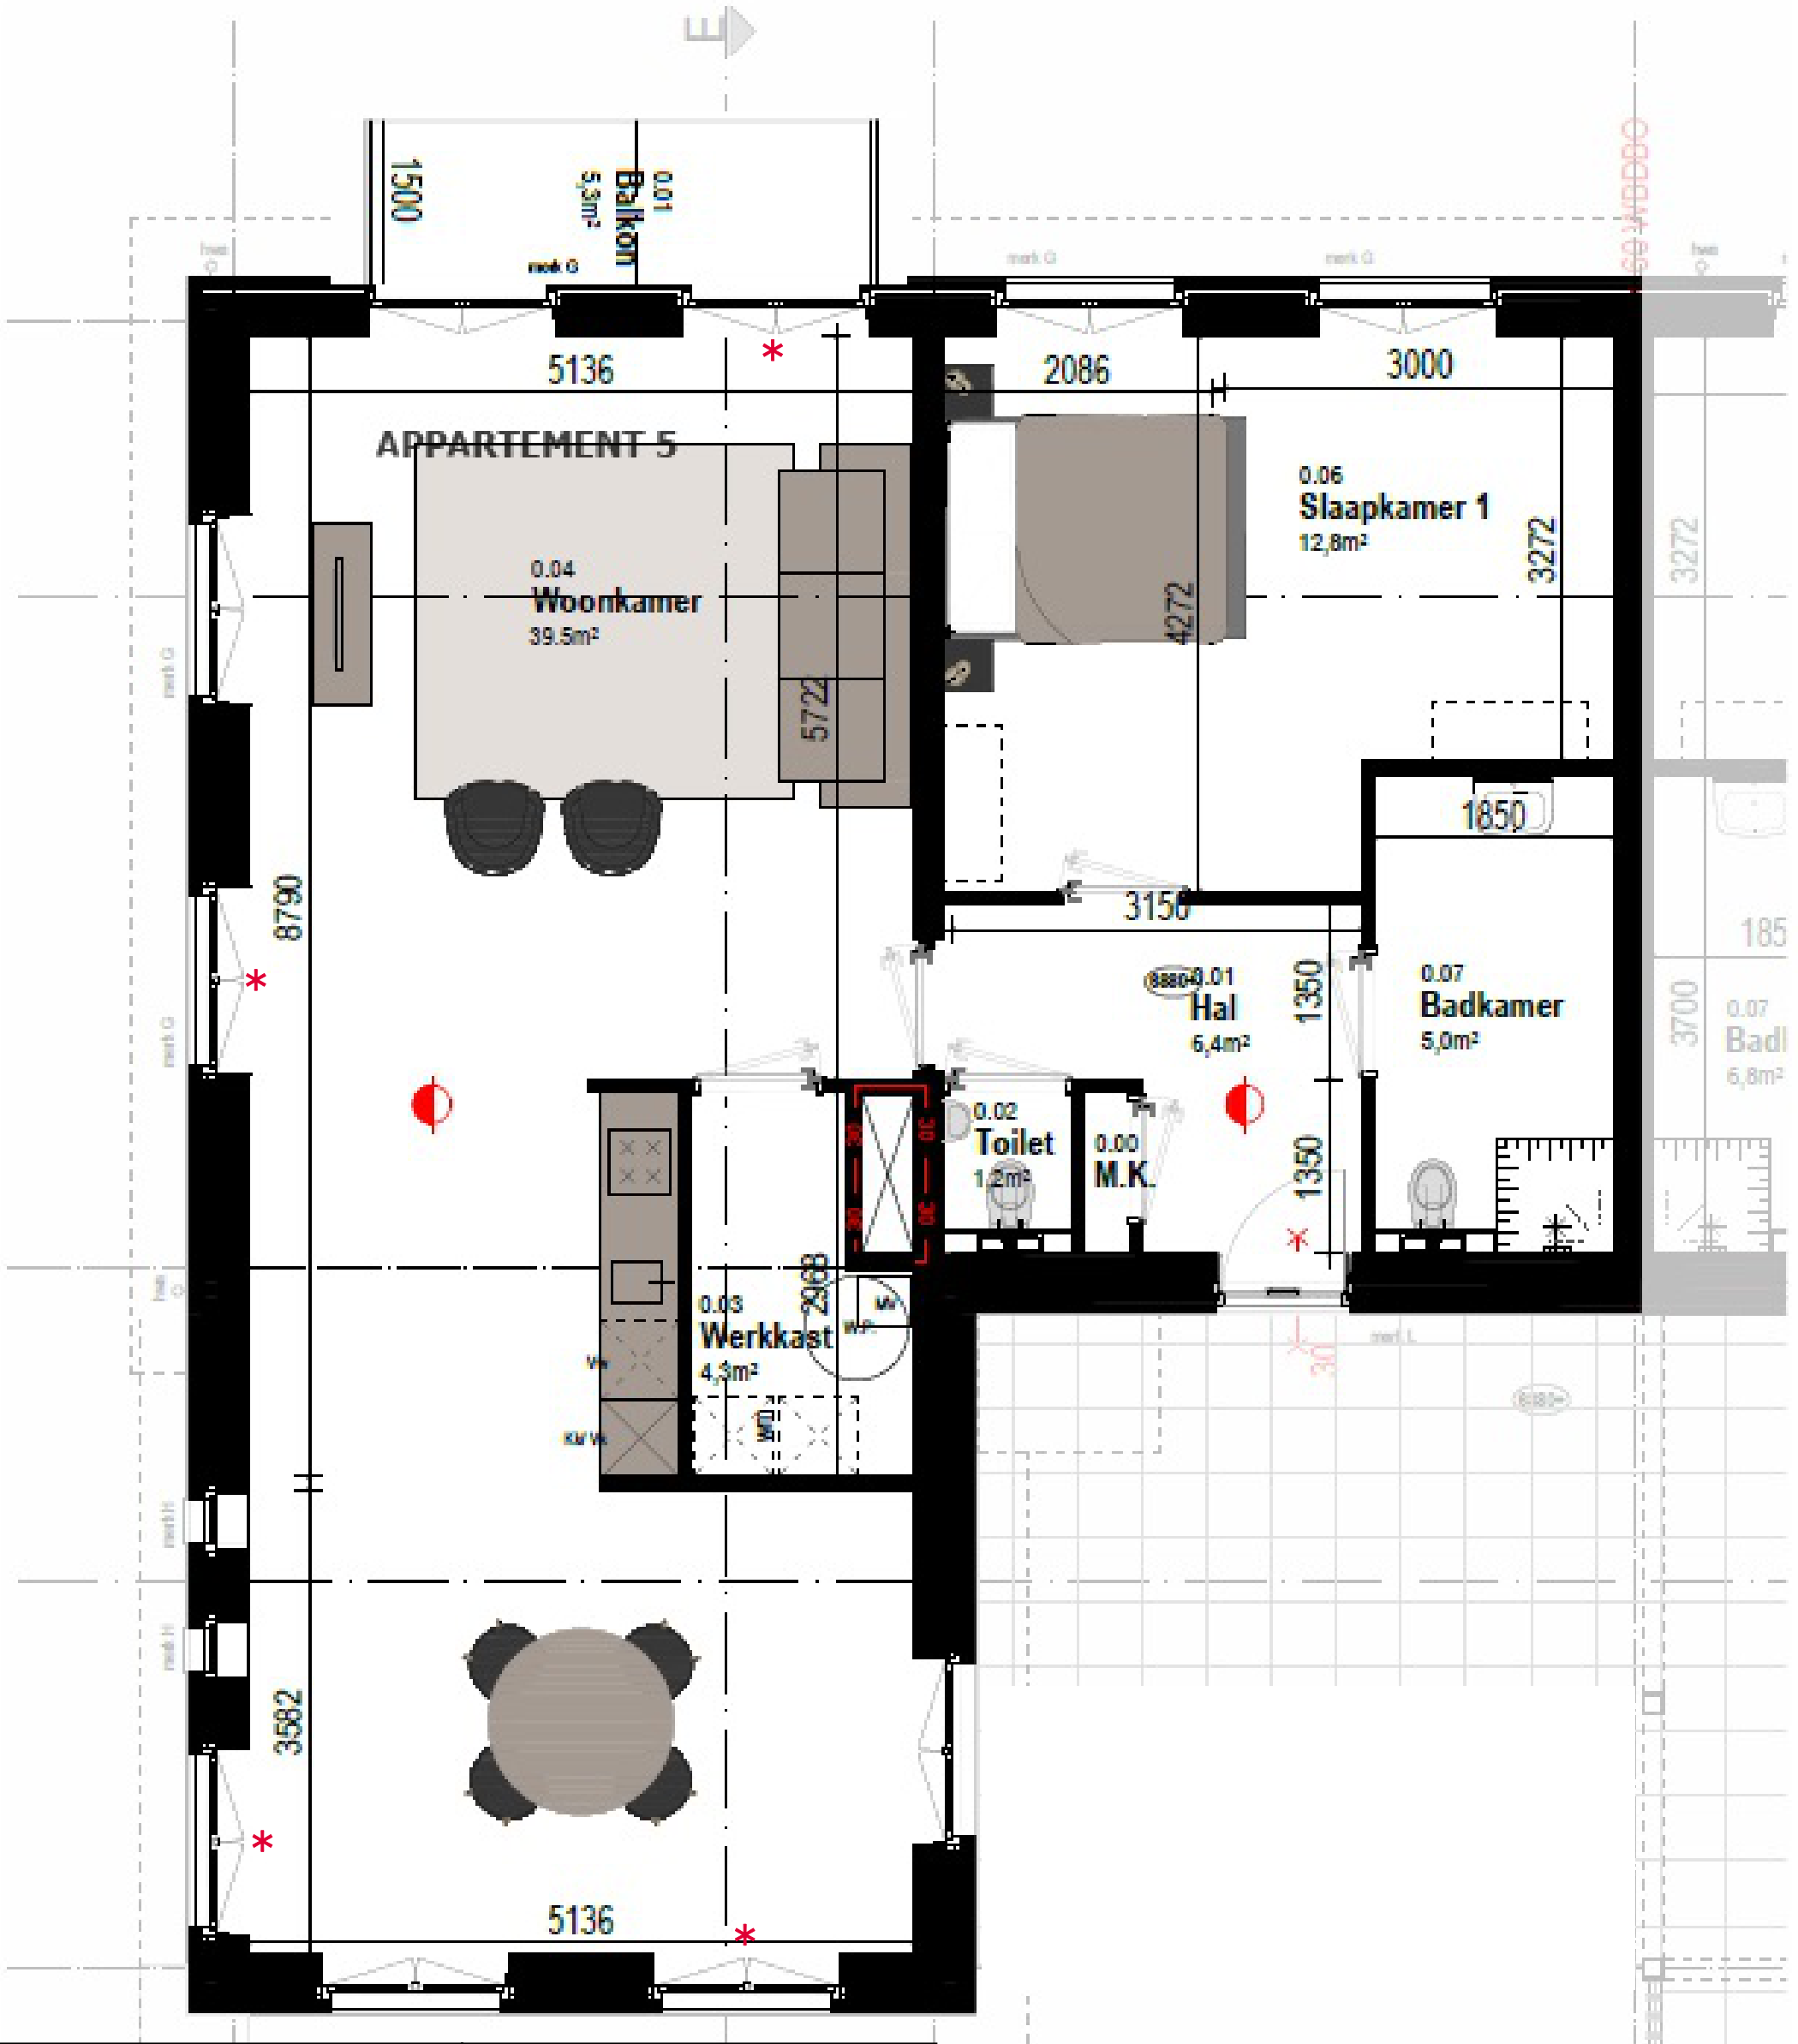

APPARTEMENT 5 - indelingsopties

Project:	Vlijtborg	
Plaats:	Bedum	
Appartement:	5 optie	
Etage:	2	
Schaal:		DUURZAAMWONEN.NL
Plattegrond:	1 : 50	Lavendelheide 21 - 203
Verdiepingsoverzicht:	1 : 100	9202 PD Drachten
Datum:	juni 2020	T 085 - 79 20 153
Architect:	Adema Architecten	

*kan ook uitgevoerd worden als stolpstel