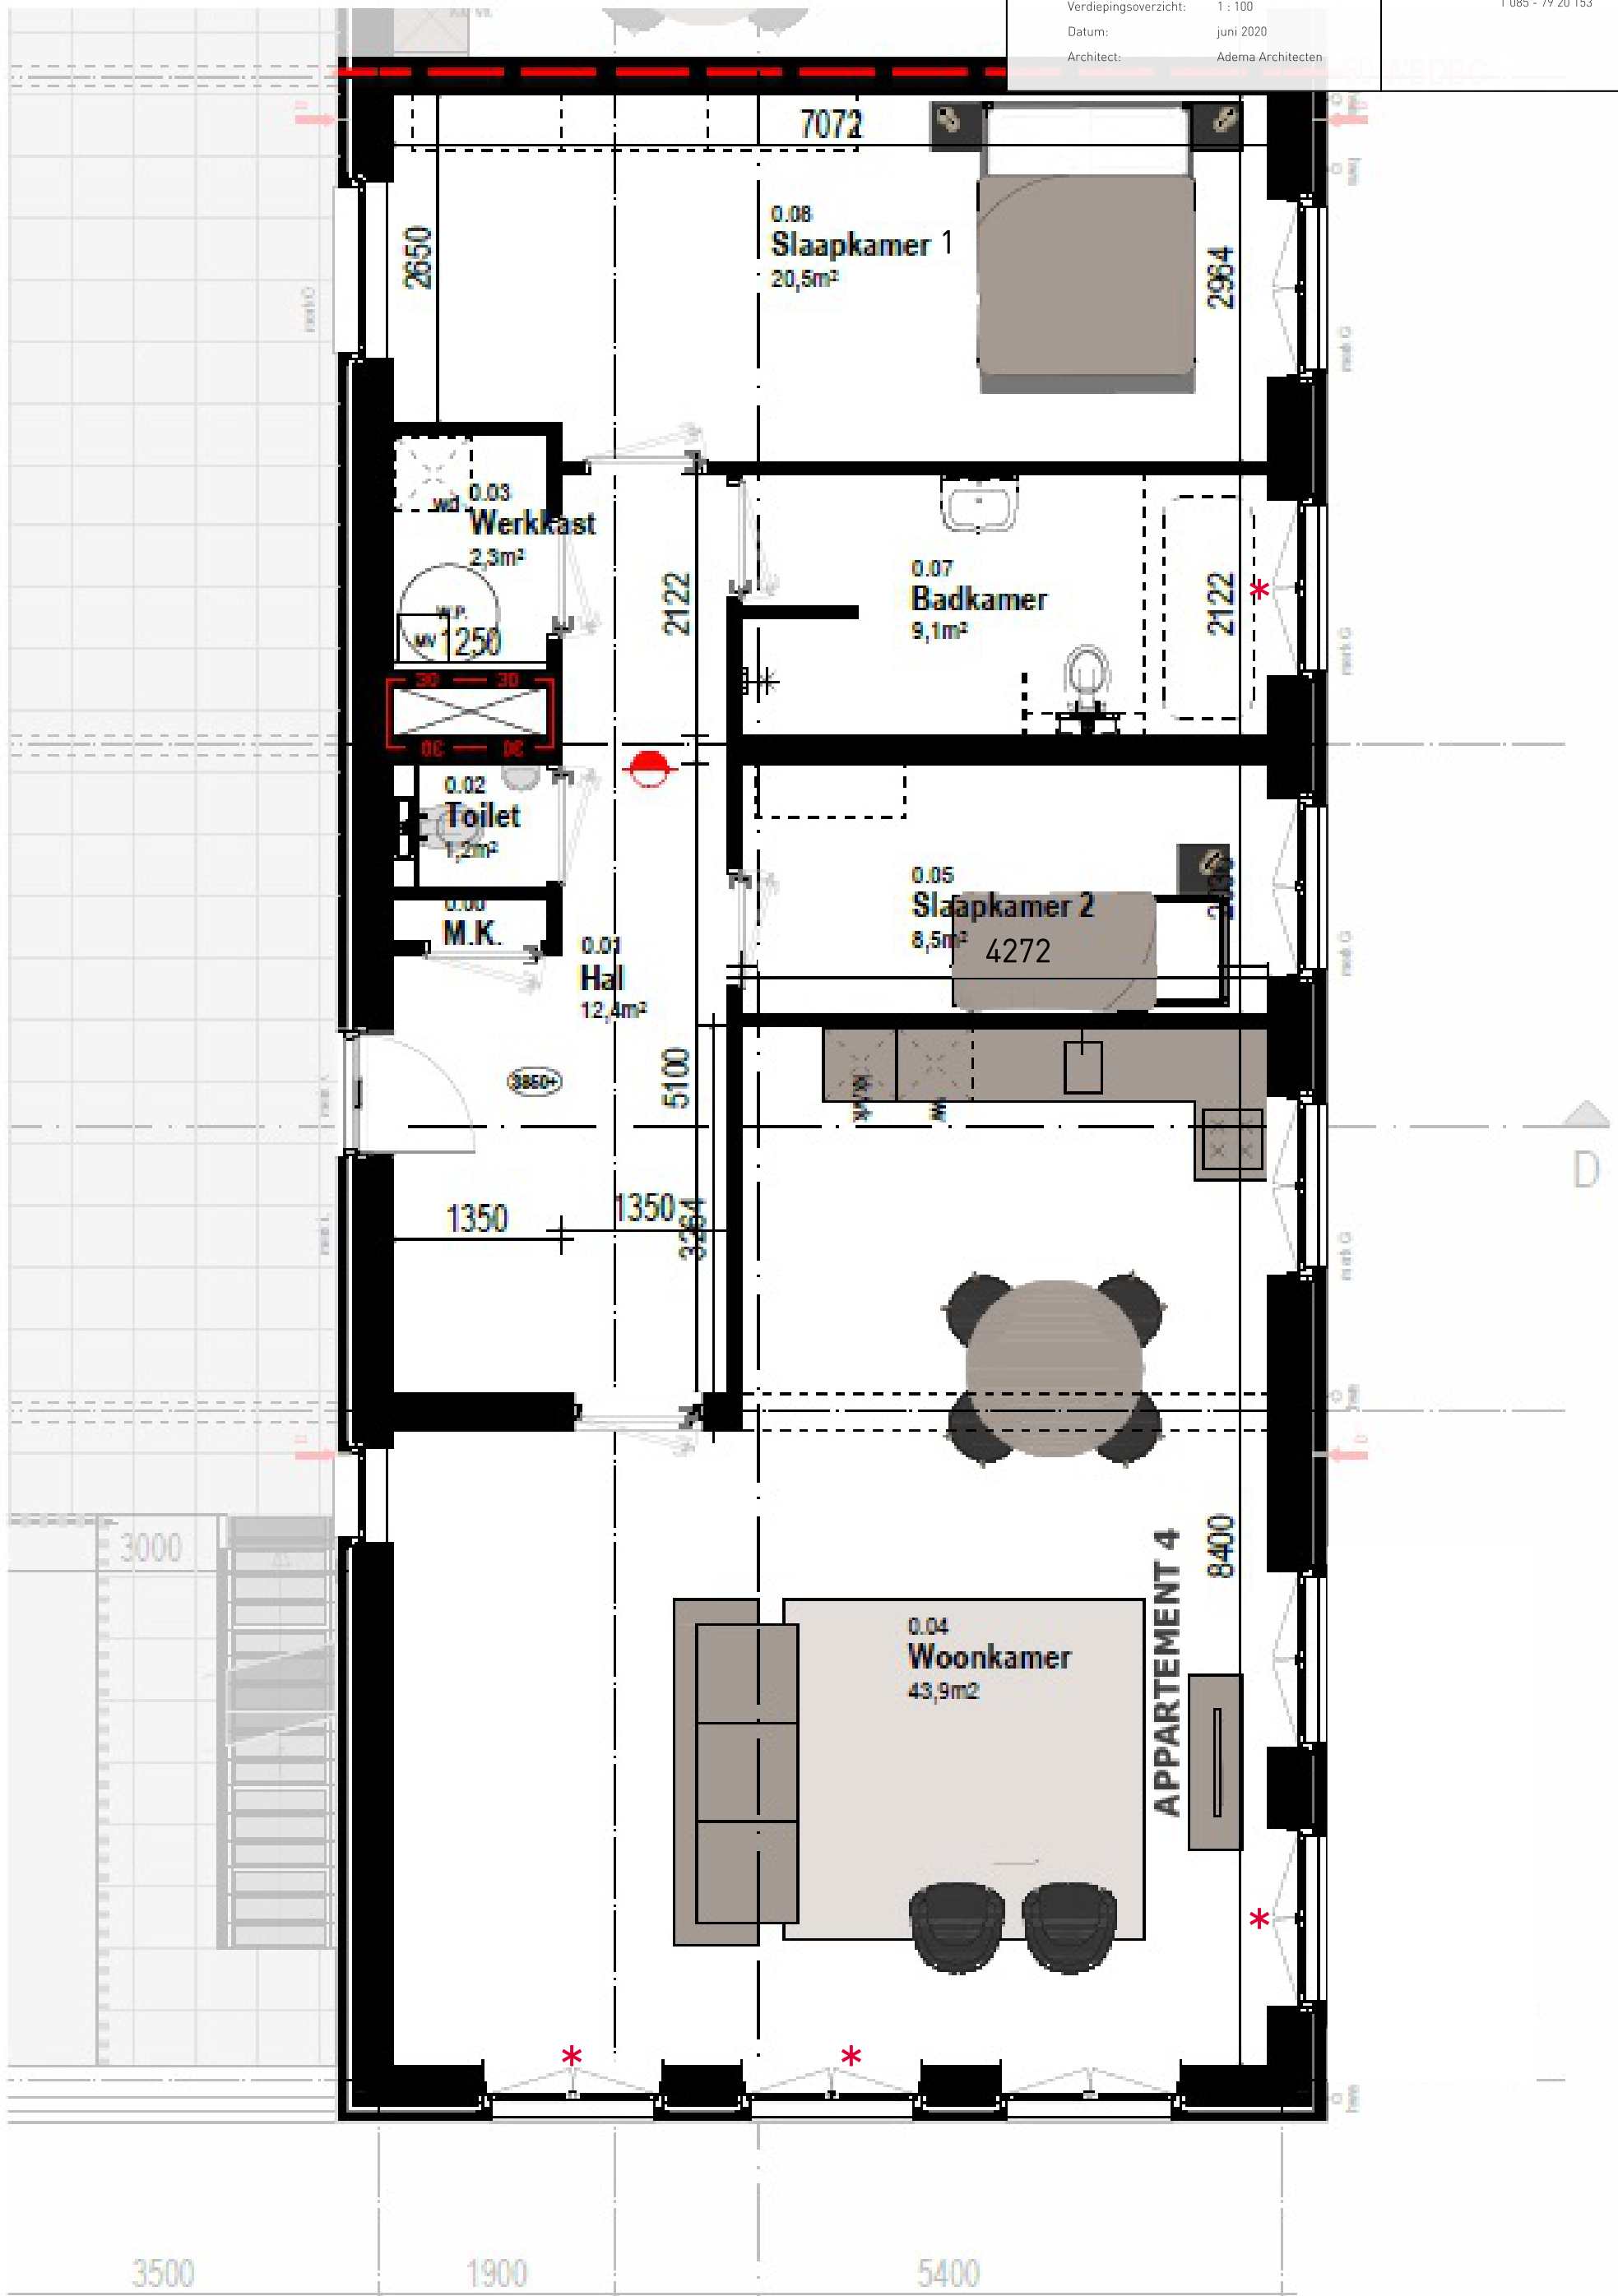

# APPARTEMENT 4 -

Project:	Vlijtorg	
Plaats:	Bedum	
Appartement:	4	
Etage:	1	
Schaal:		DUURZAAMWONEN.NL Lavendelheide 21 - 203 9202 PD Drachten T 085 - 79 20 153
Plattegrond:	1 : 50	
Verdiepingsoverzicht:	1 : 100	
Datum:	juni 2020	
Architect:	Adema Architecten	

\*kan ook uitgevoerd worden als stolpstel