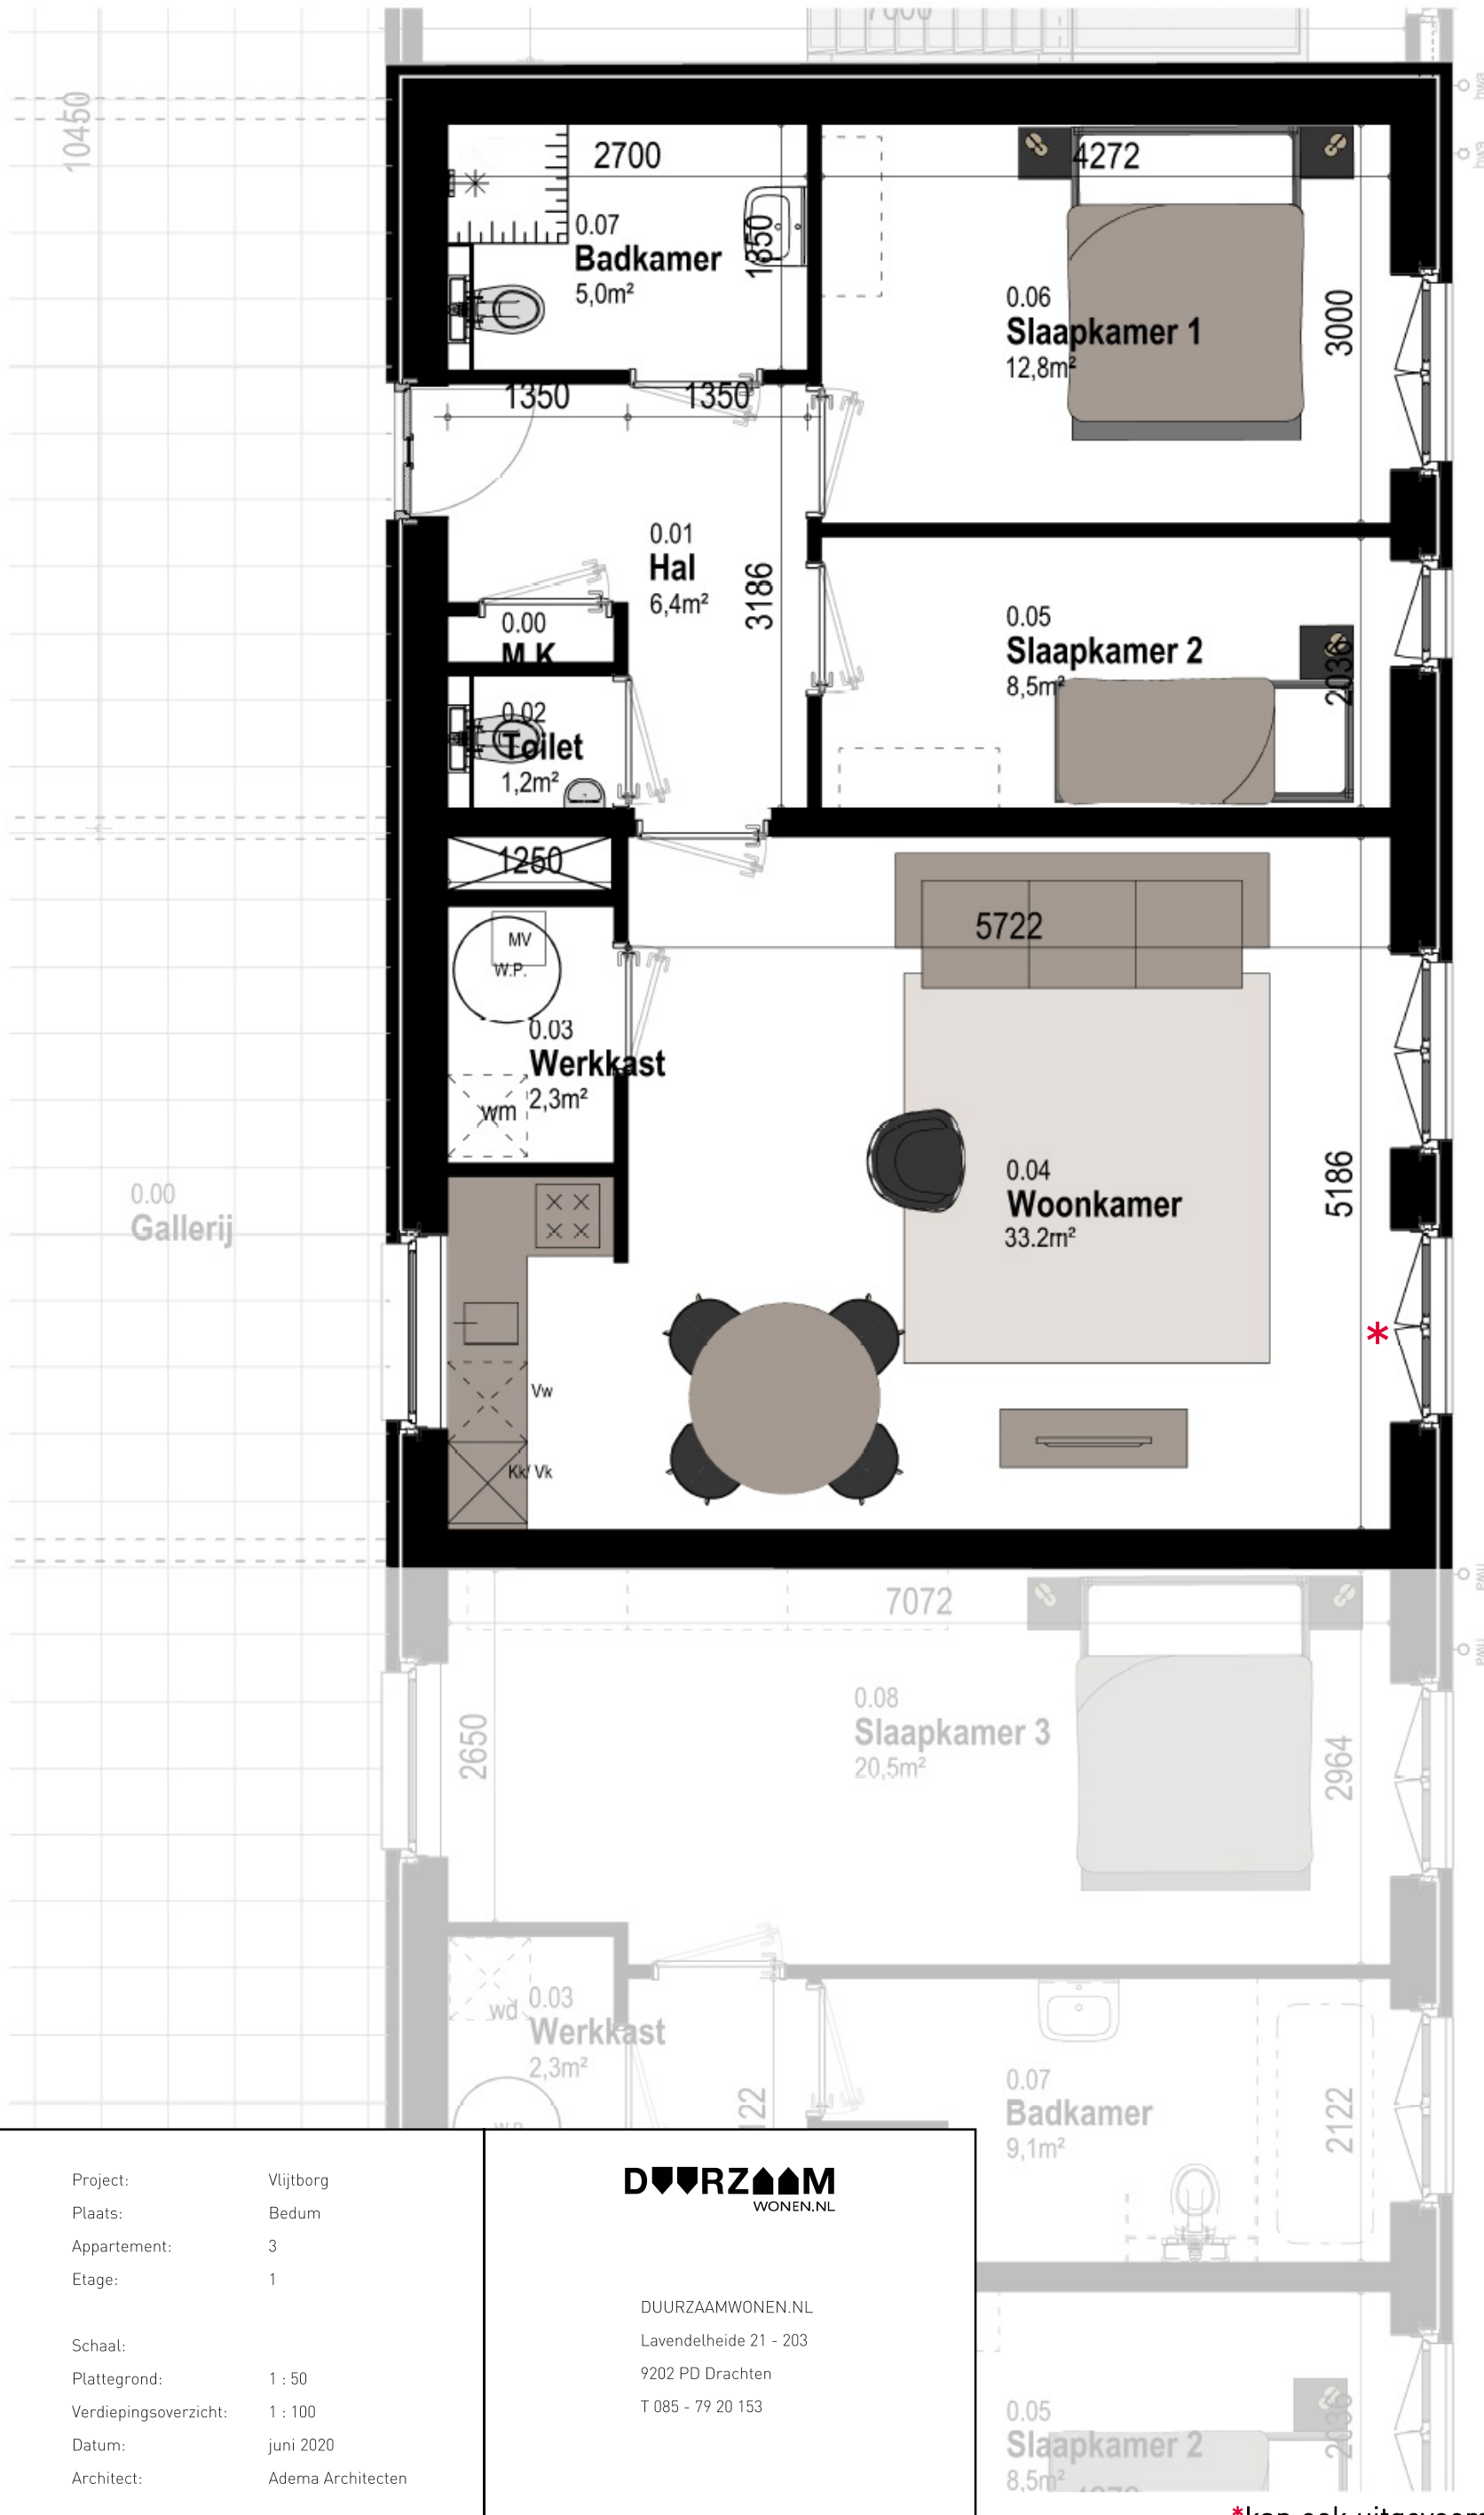

APPARTEMENT 3

Project:	Vlijtorg	
Plaats:	Bedum	
Appartement:	3	
Etage:	1	
Schaal:		DUURZAAMWONEN.NL
Plattegrond:	1 : 50	Lavendelheide 21 - 203
Verdiepingsoverzicht:	1 : 100	9202 PD Drachten
Datum:	juni 2020	T 085 - 79 20 153
Architect:	Adema Architecten	

*kan ook uitgevoerd worden als stolpraam