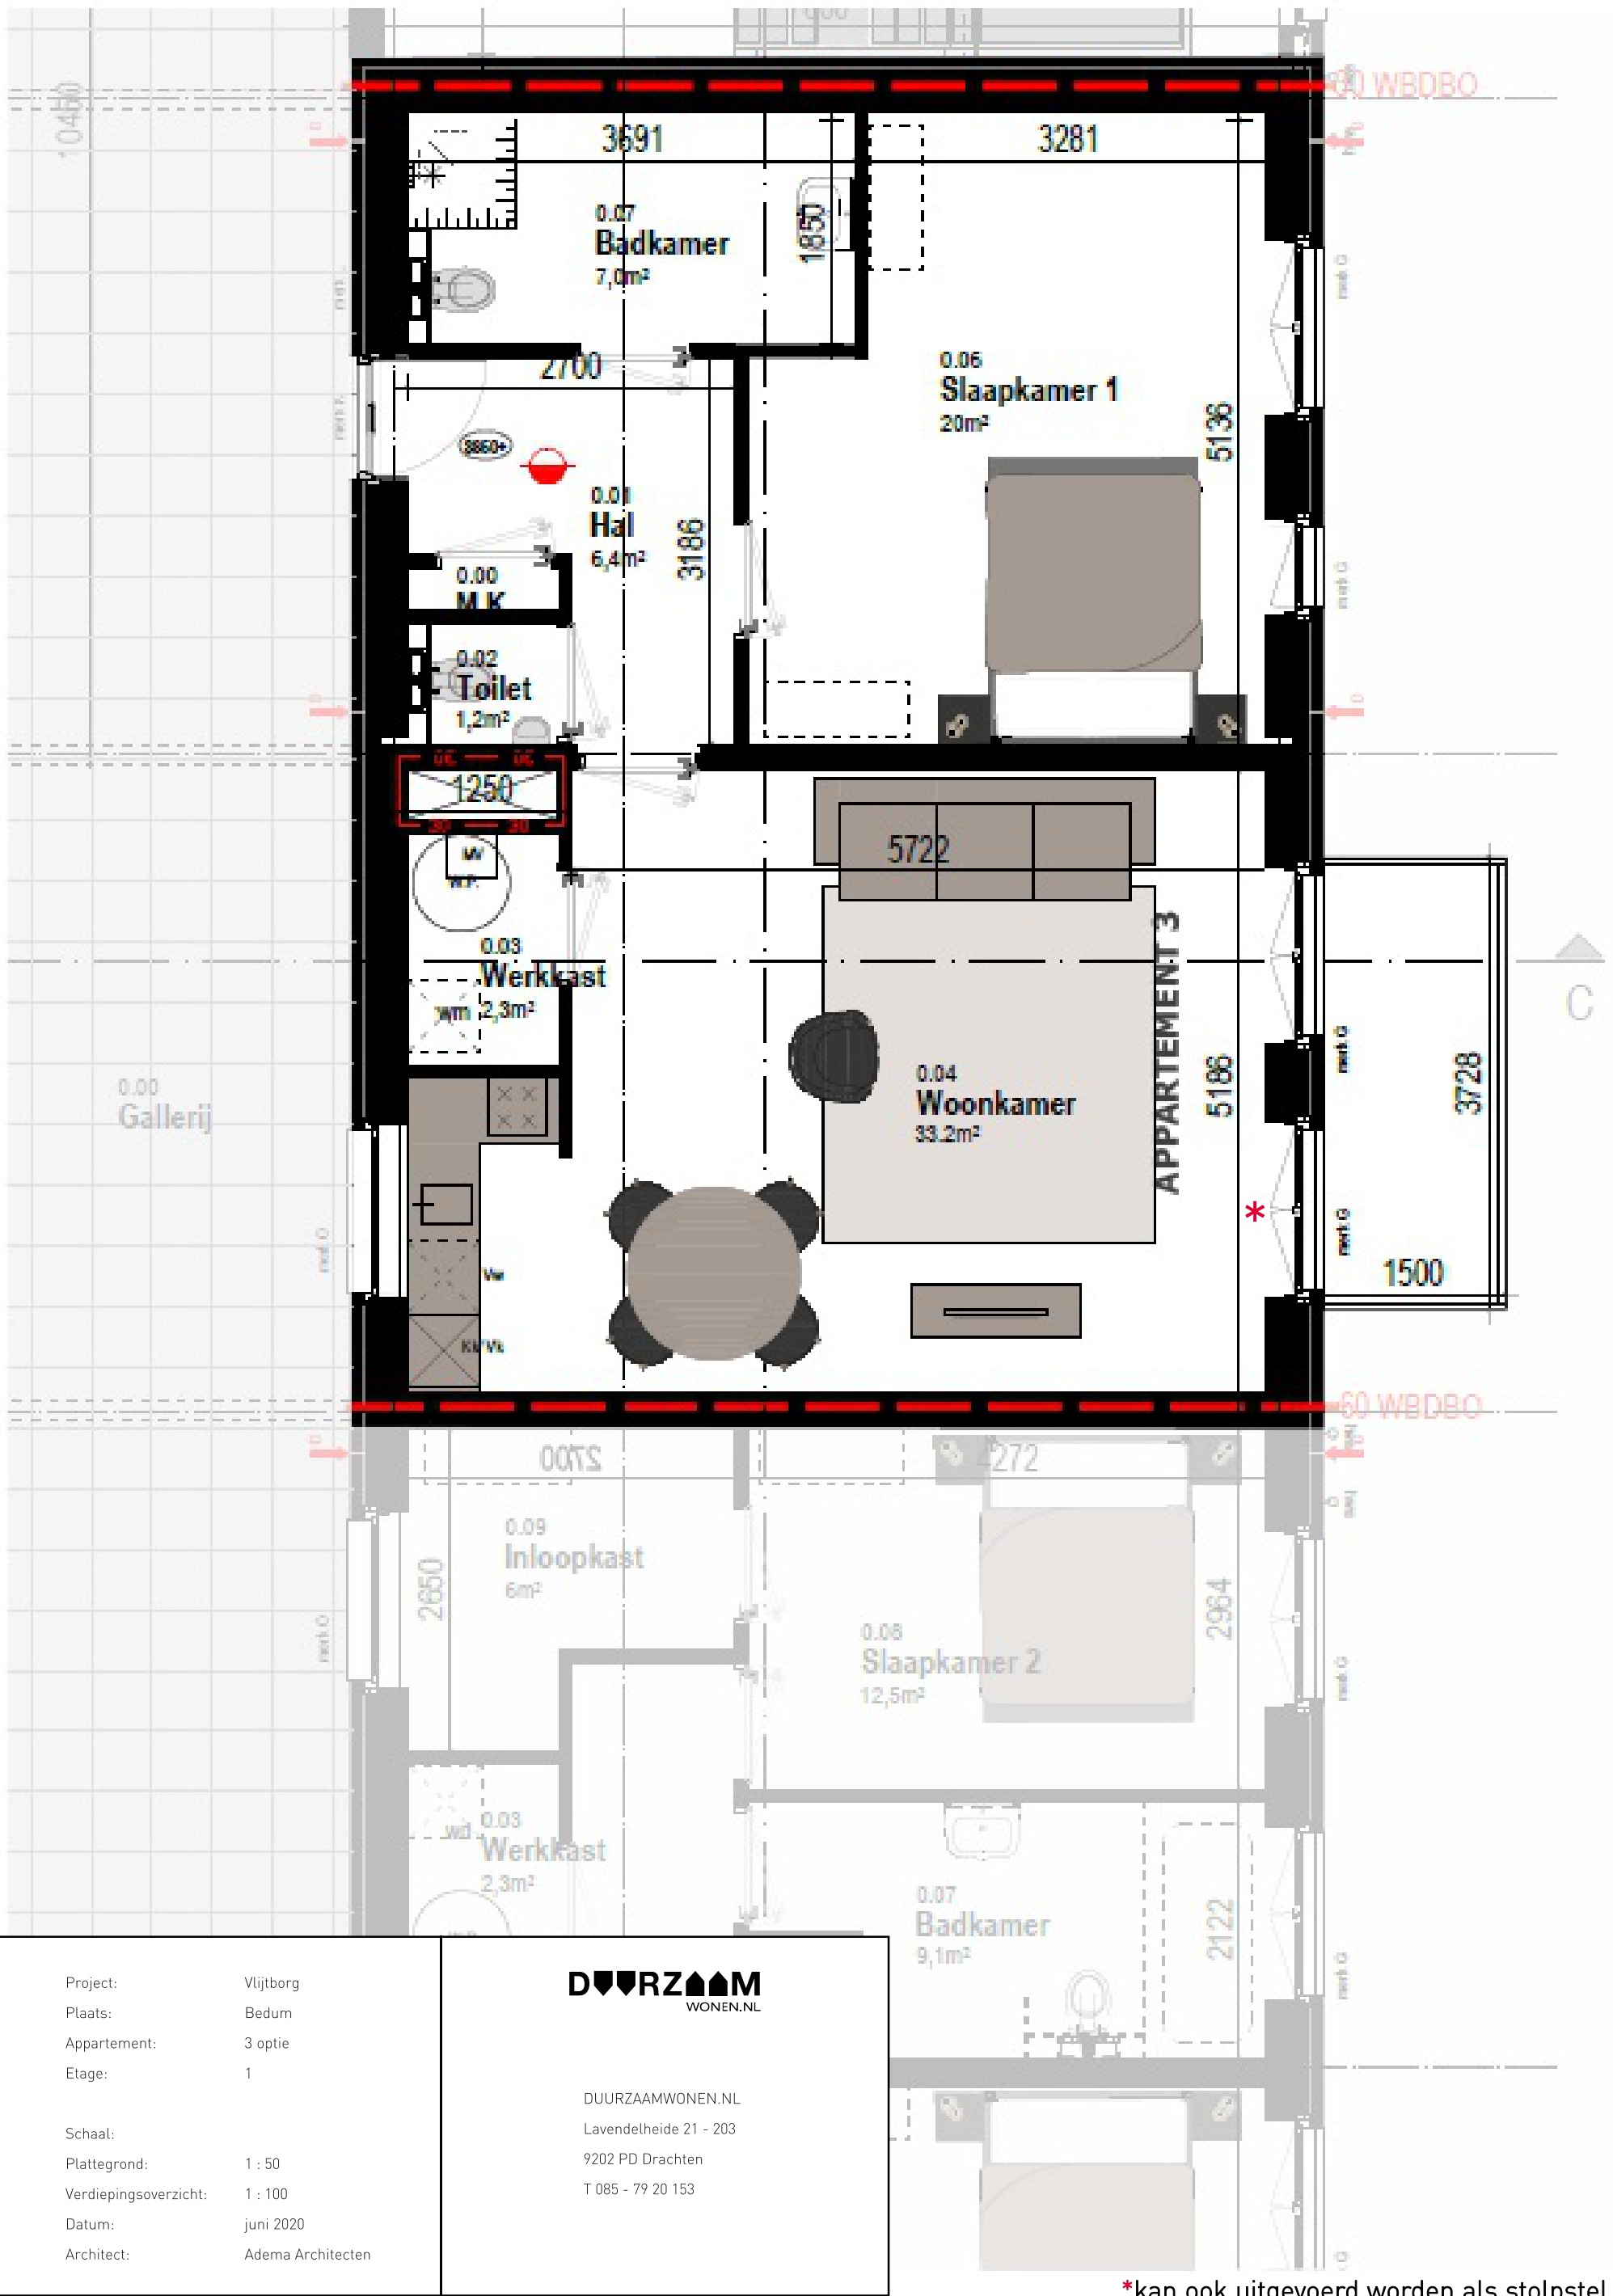

# APPARTEMENT 3 - indelingsopties

Project: Vlijtorg  
 Plaats: Bedum  
 Appartement: 3 optie  
 Etage: 1  
  
 Schaal:  
 Plattegrond: 1 : 50  
 Verdiepingsoverzicht: 1 : 100  
 Datum: juni 2020  
 Architect: Adema Architecten