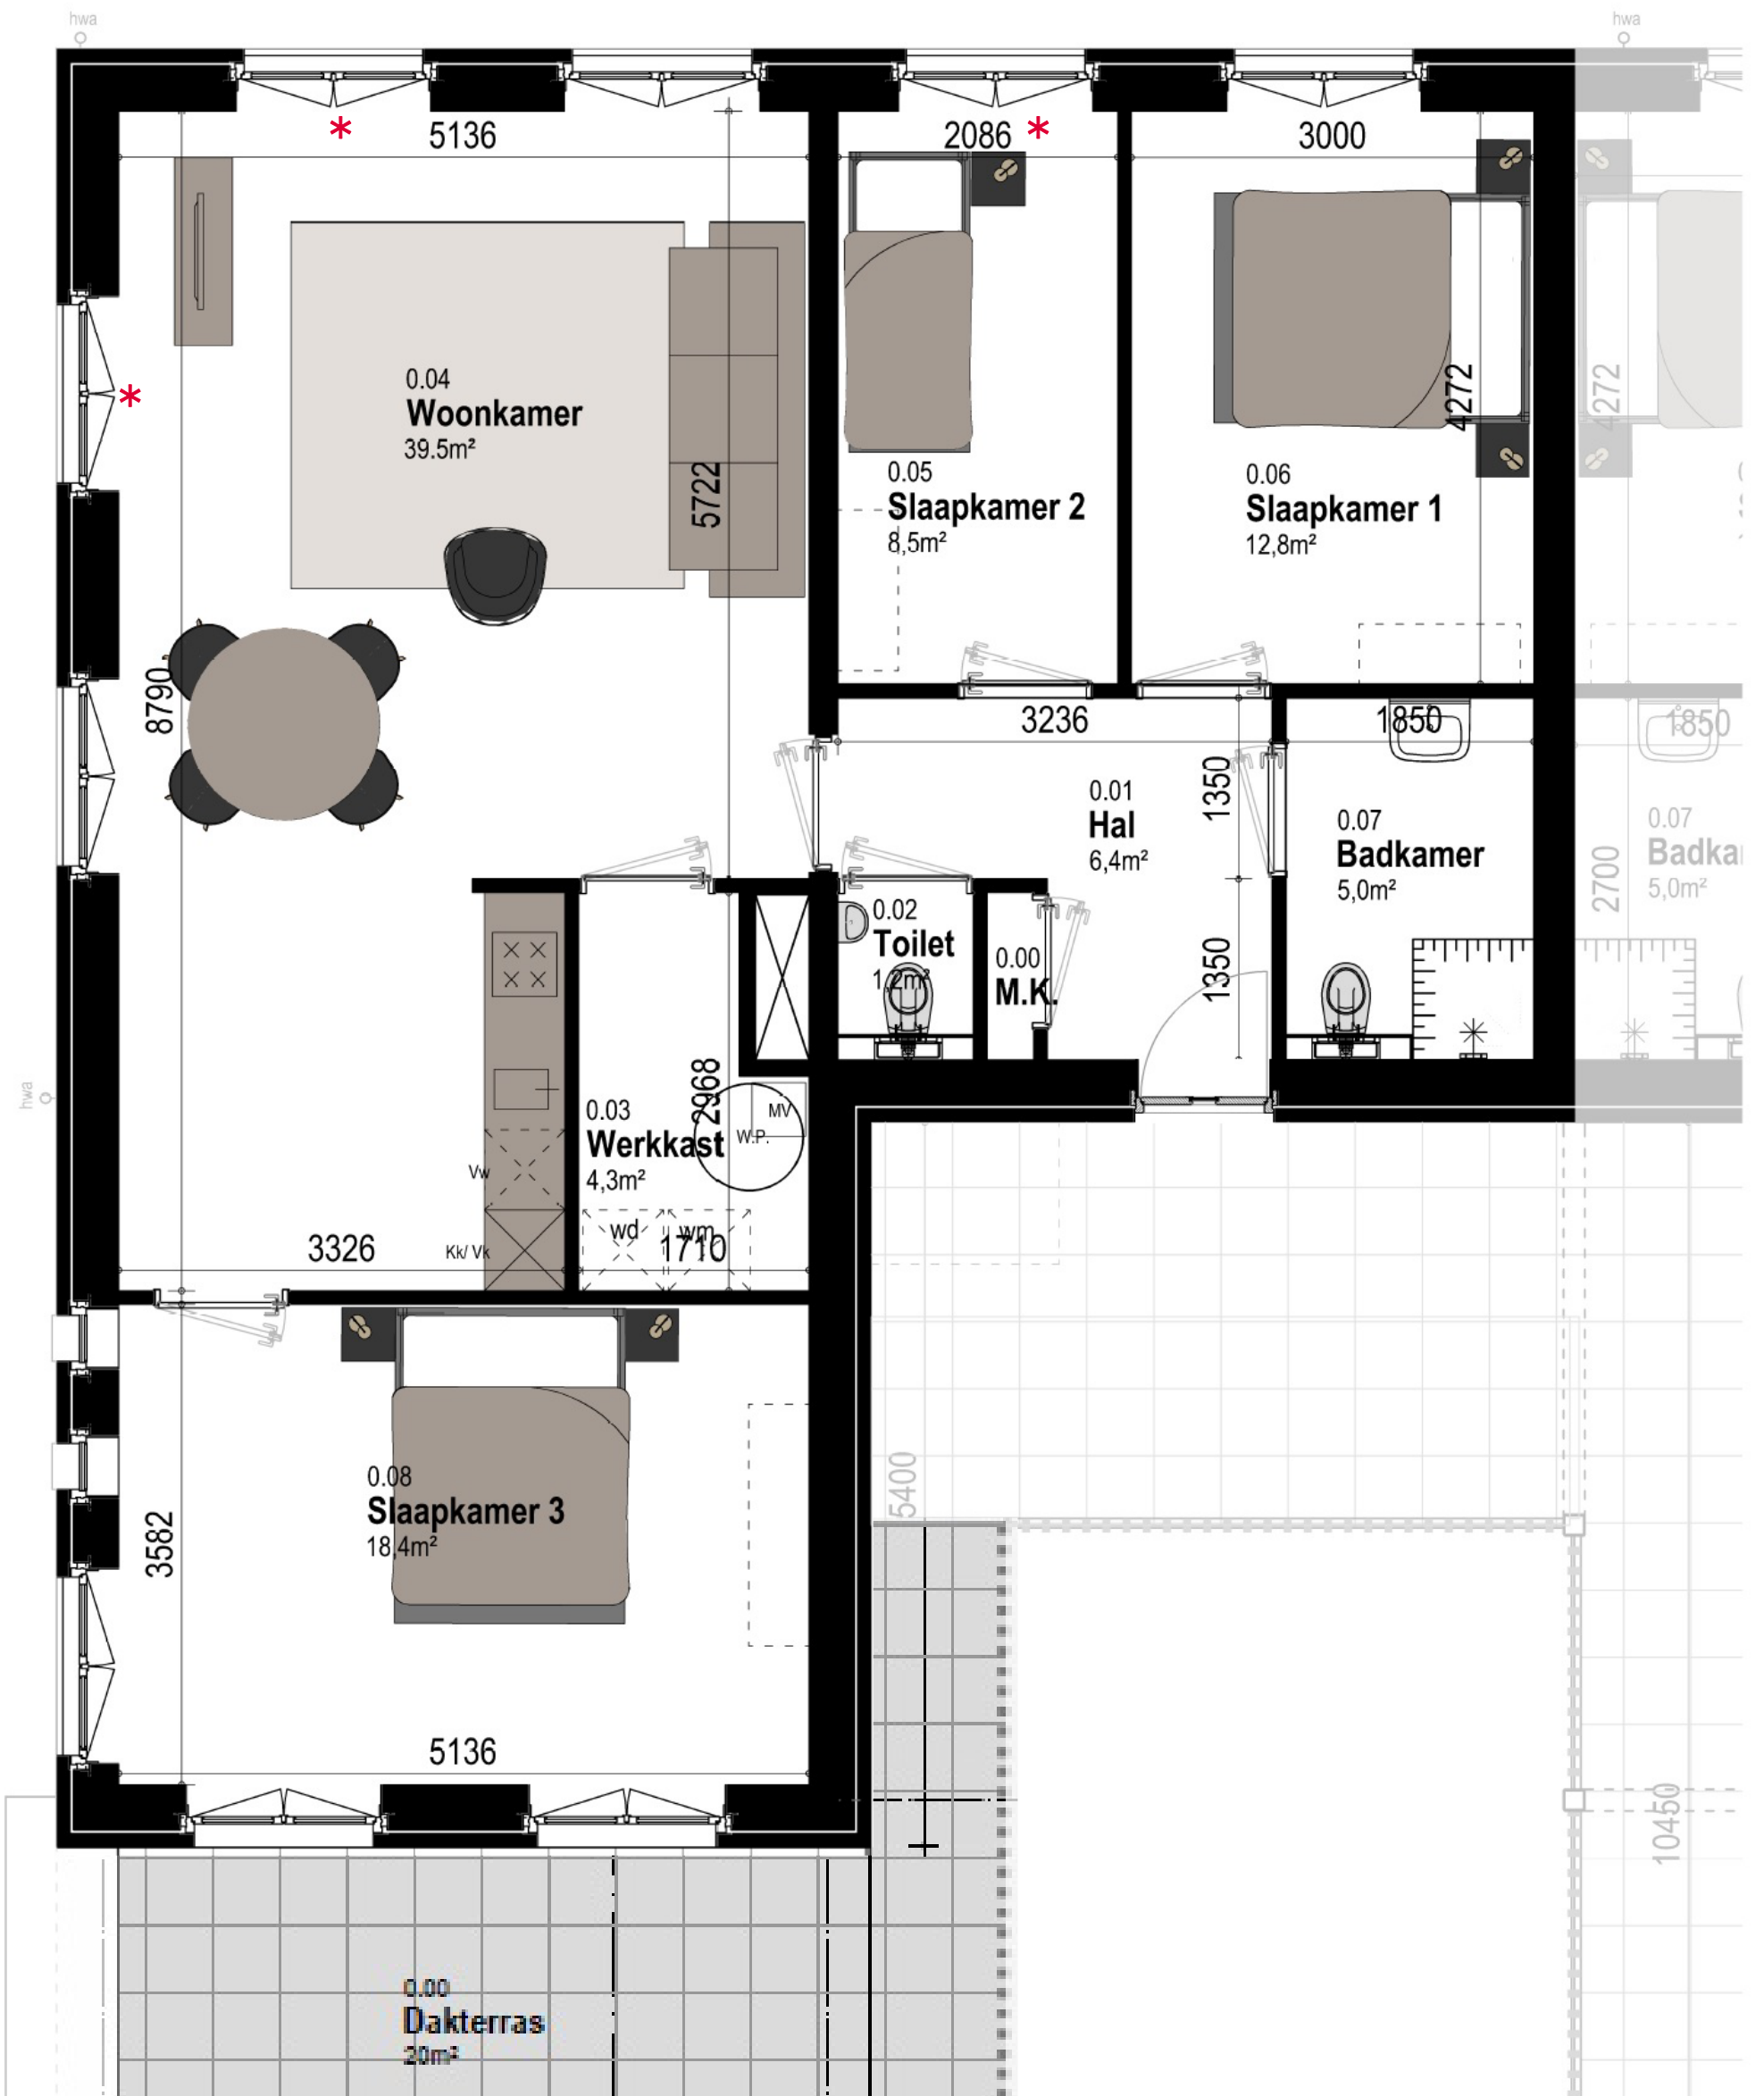

APPARTEMENT 1

Project:	Vlijtorg	
Plaats:	Bedum	
Appartement:	1	
Etage:	1	
Schaal:		DUURZAAMWONEN.NL
Plattegrond:	1 : 50	Lavendelheide 21 - 203
Verdiepingsoverzicht:	1 : 100	9202 PD Drachten
Datum:	juni 2020	T 085 - 79 20 153
Architect:	Adema Architecten	

*kan ook uitgevoerd worden als stolpstel