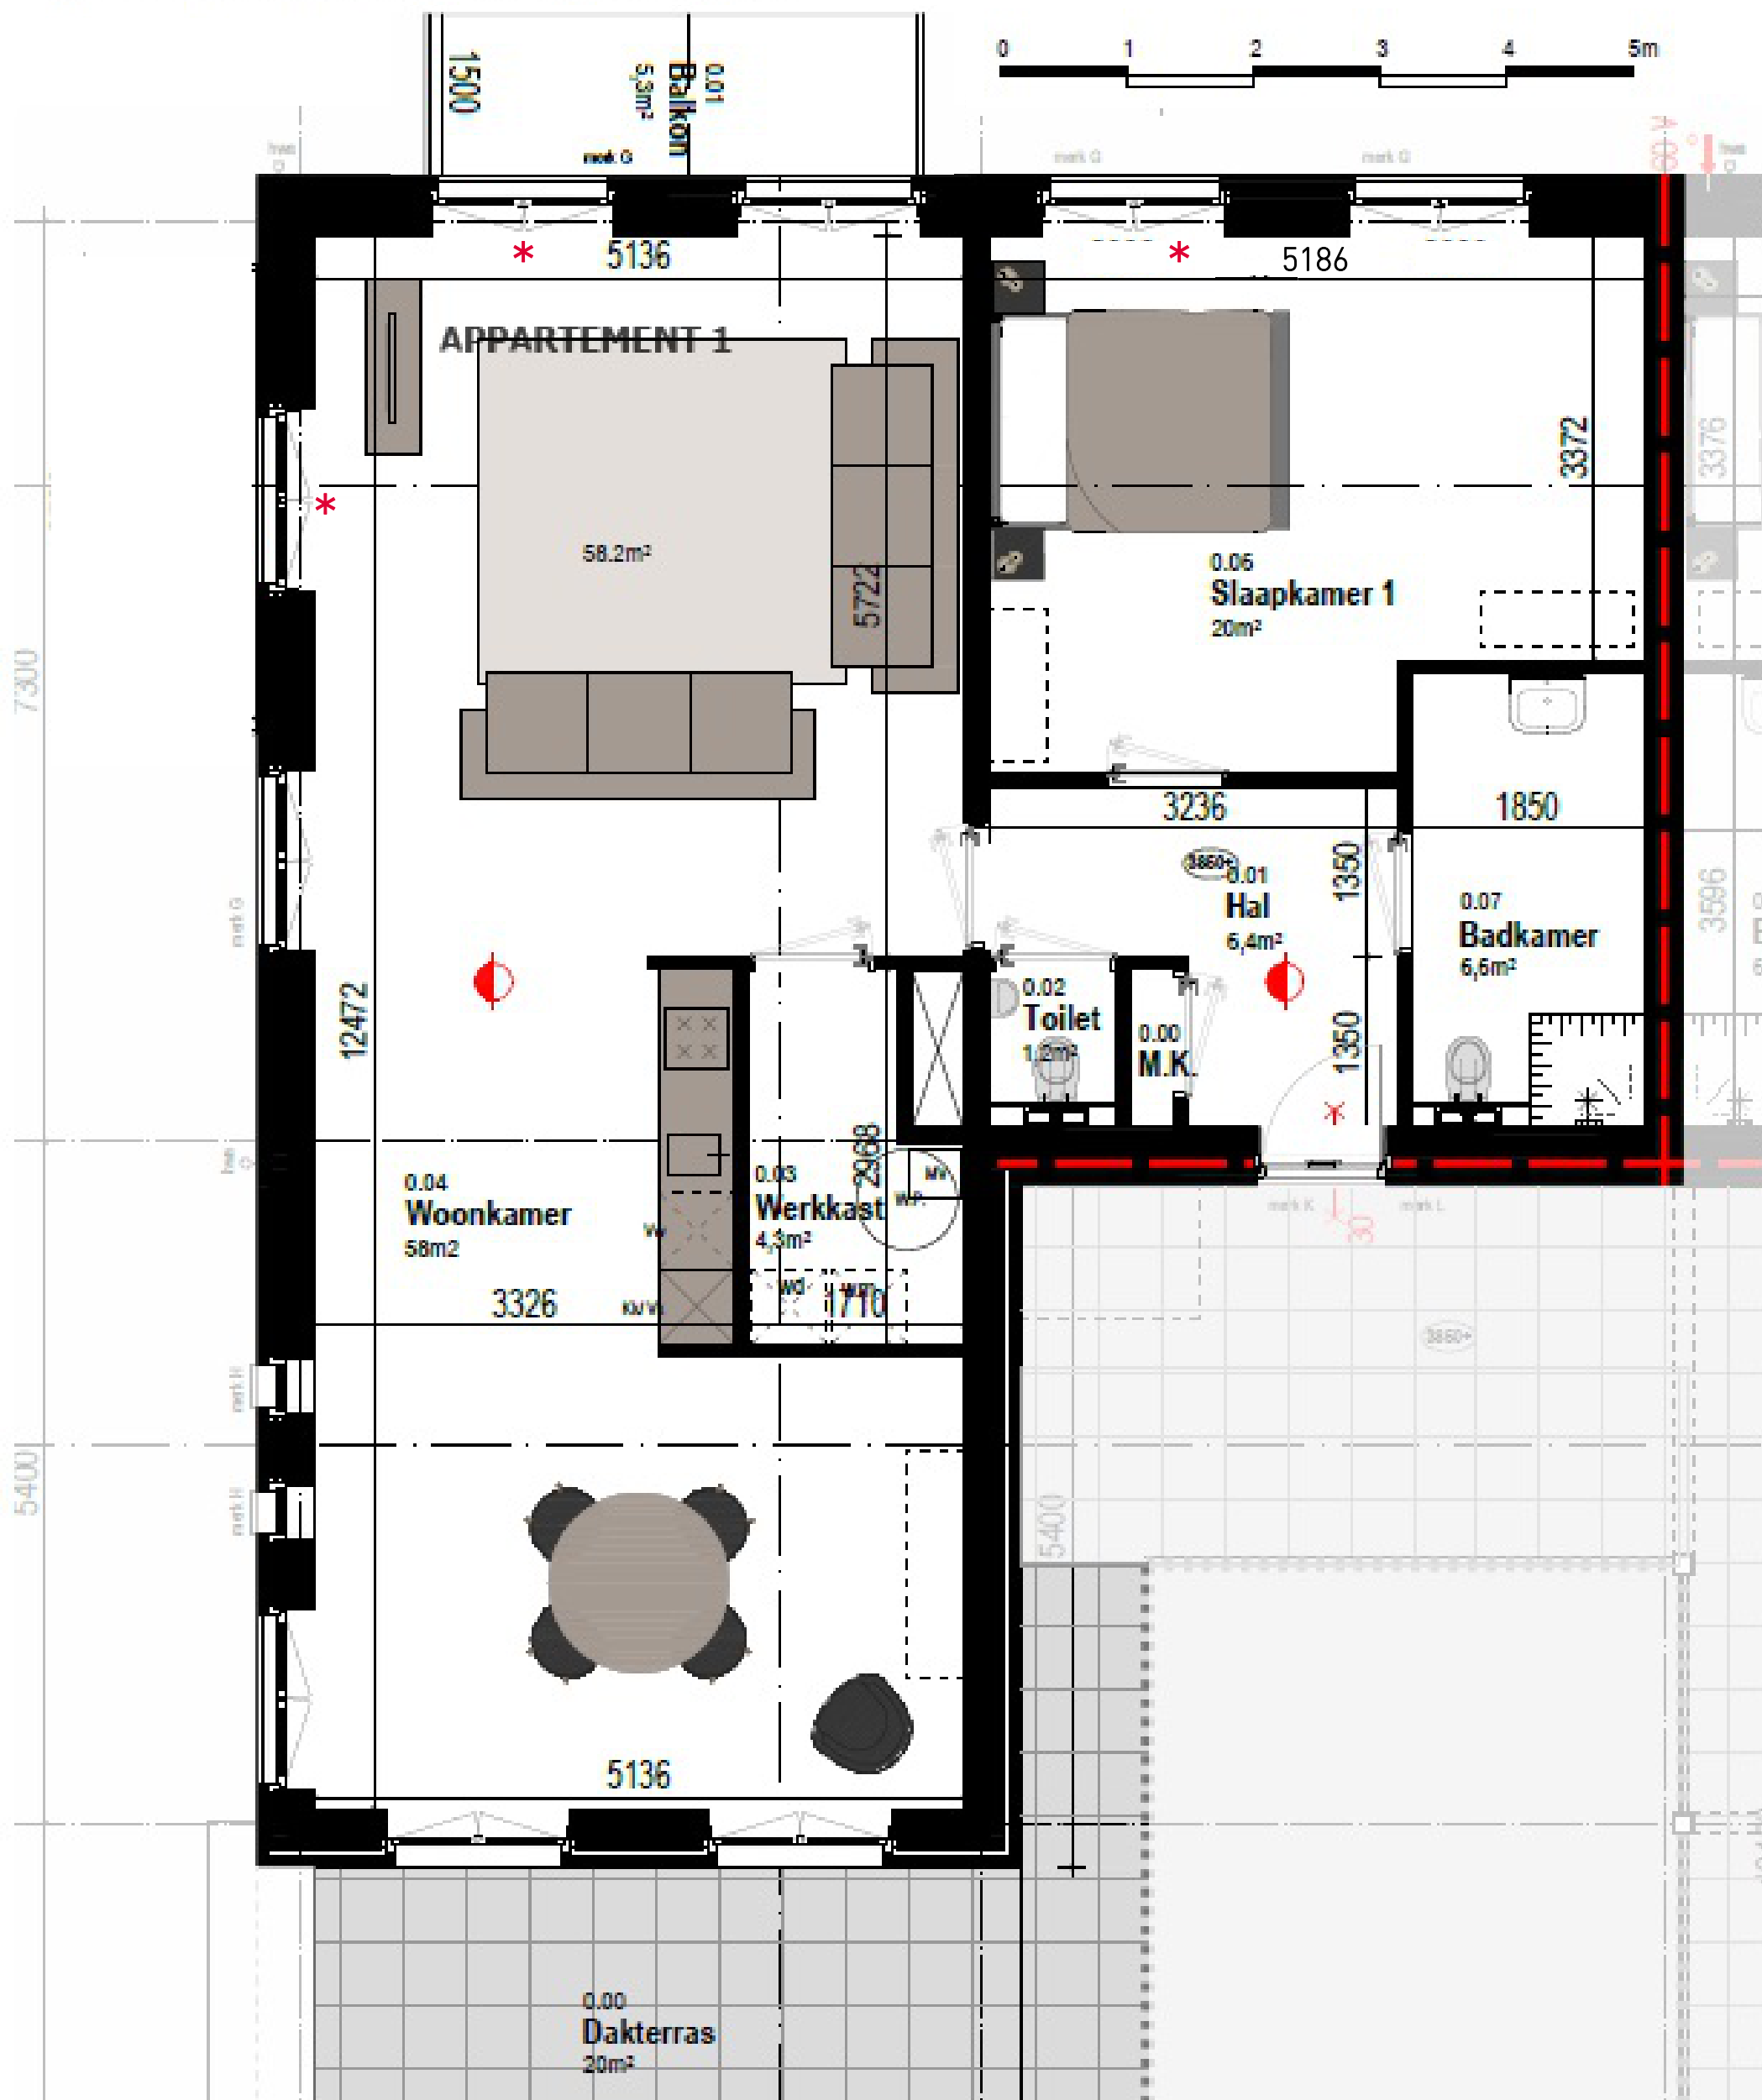

APPARTEMENT 1 - indelingsopties

Project:	Vlijtorg	 <p>DUURZAAMWONEN.NL</p> <p>Lavendelheide 21 - 203 9202 PD Drachten T 085 - 79 20 153</p>
Plaats:	Bedum	
Appartement:	1 optie	
Etage:	1	
Schaal:		
Plattegrond:	1 : 50	
Verdiepingsoverzicht:	1 : 100	
Datum:	juni 2020	
Architect:	Adema Architecten	

*kan ook uitgevoerd worden als stolpstel