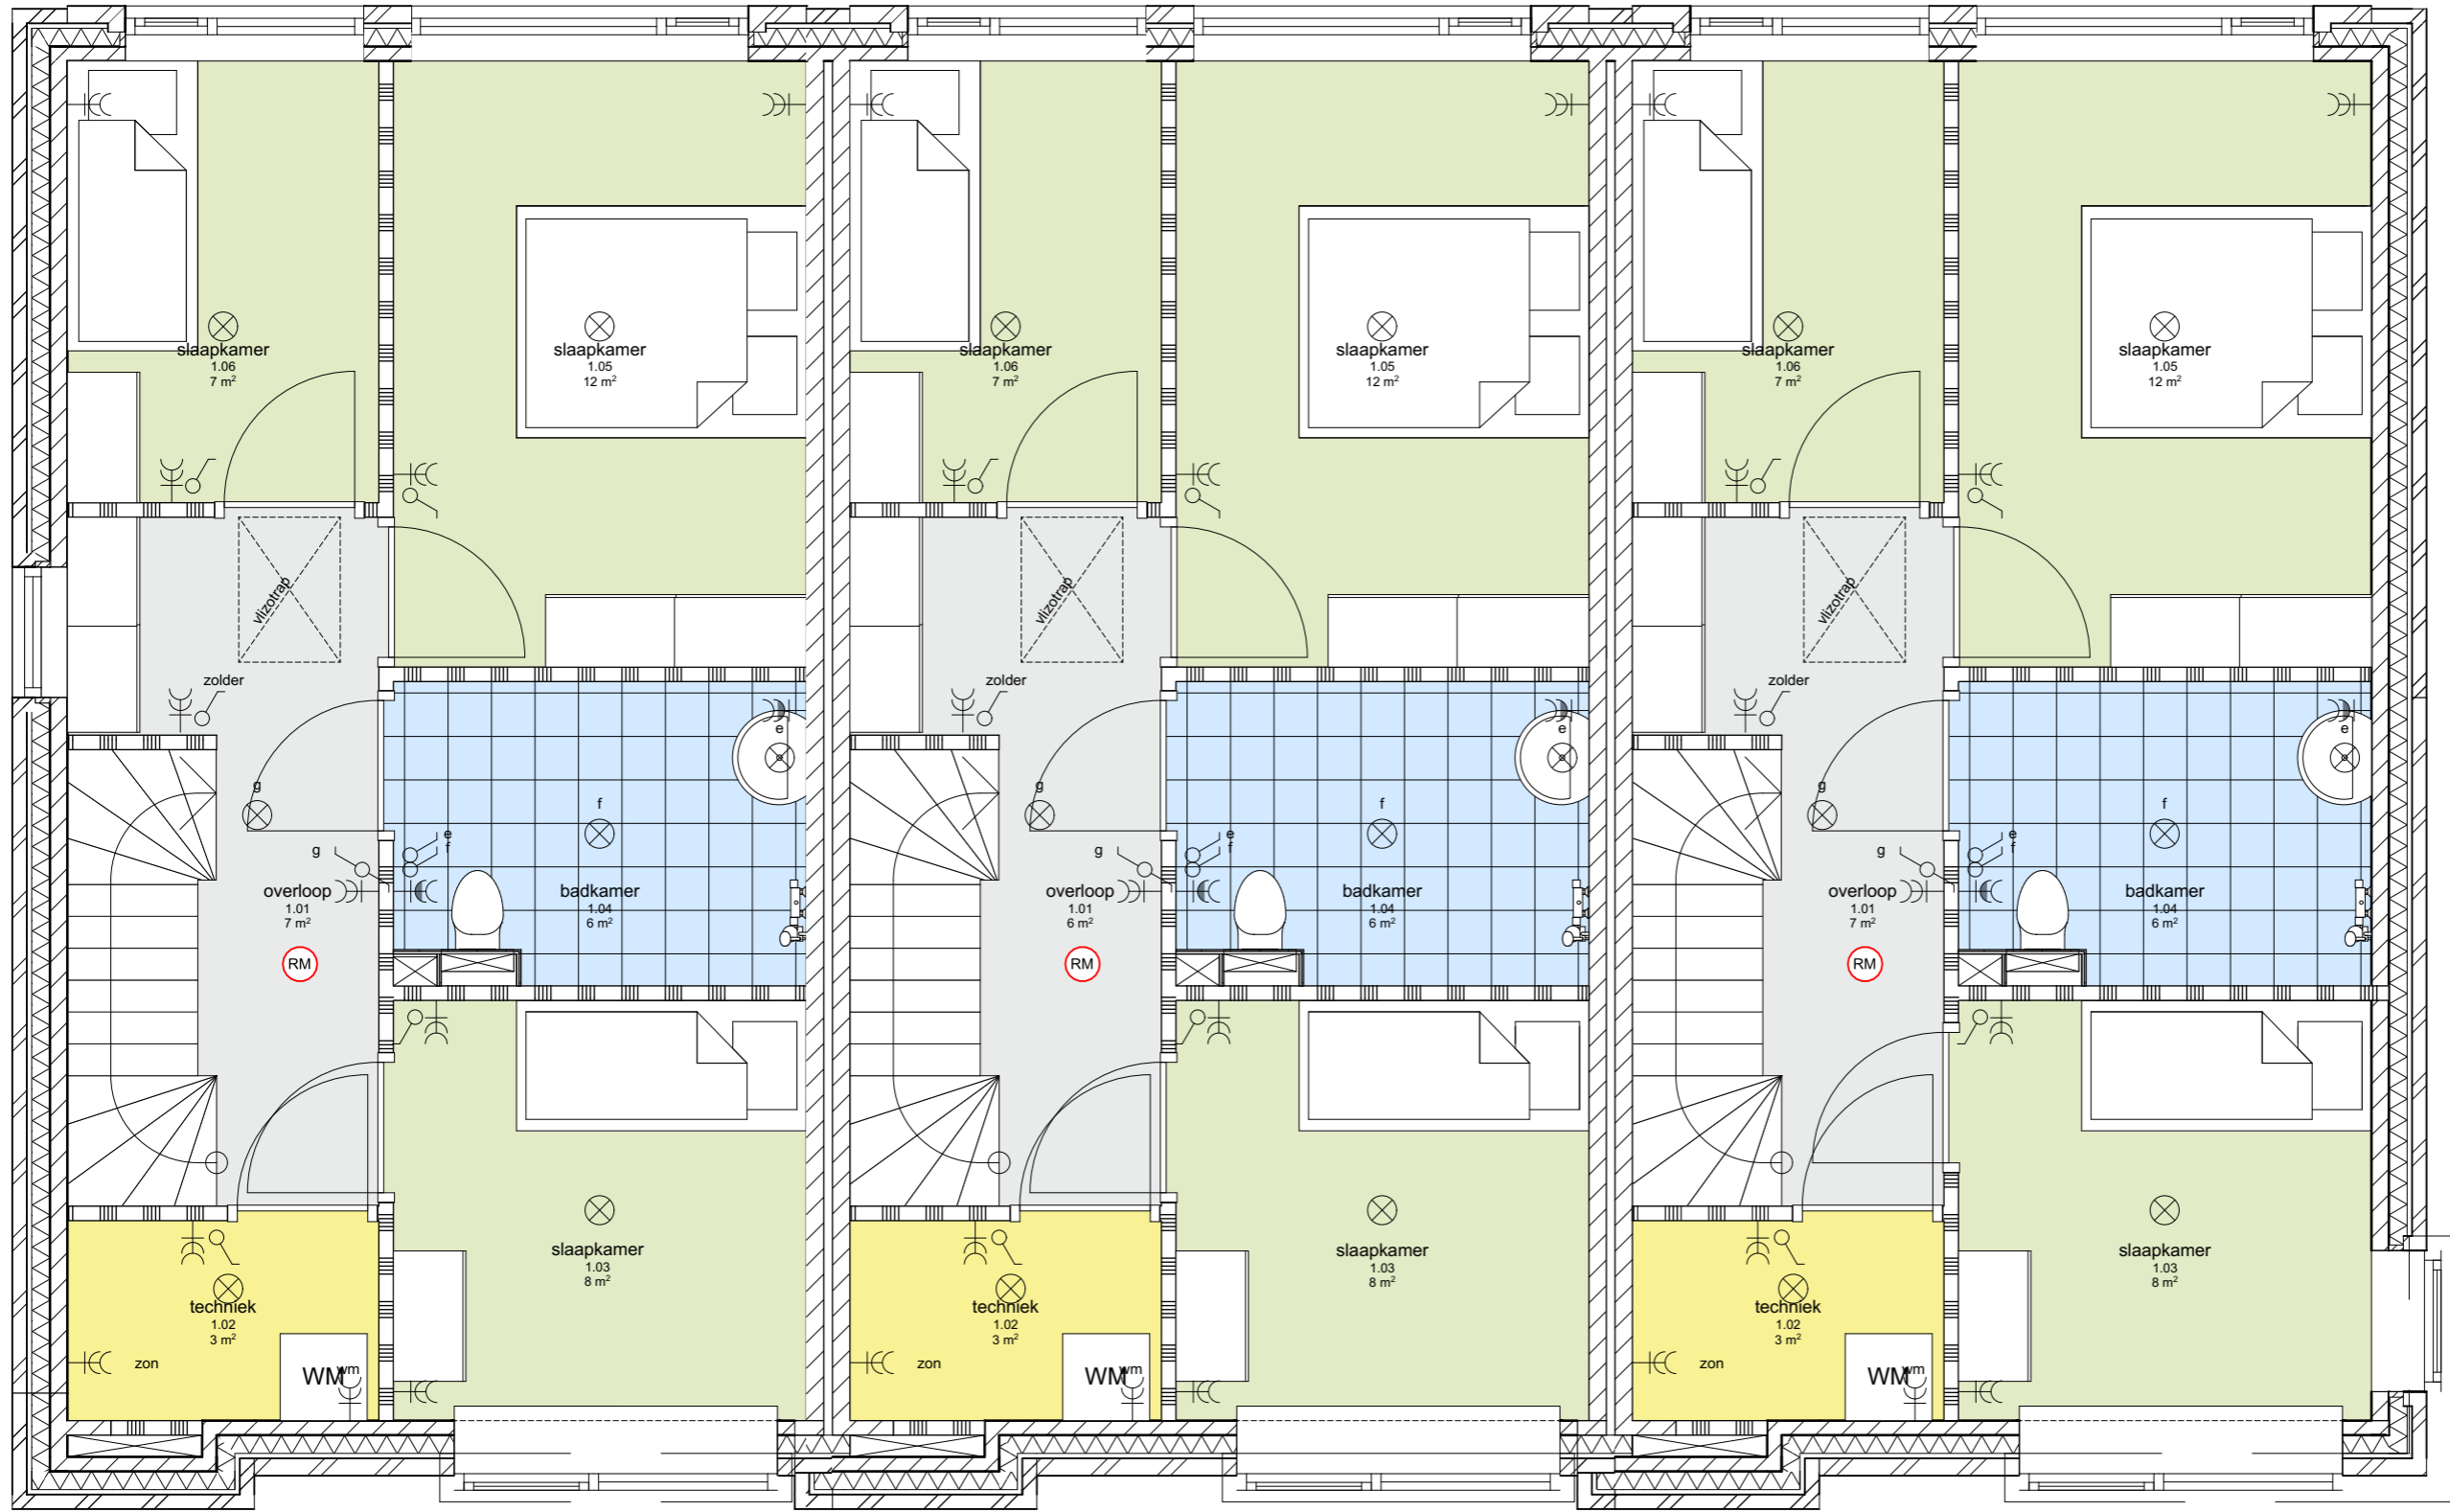

Eindwoning links - type C

Tussenwoning - type C

Eindwoning rechts - type C

ELEKTRA							
	wandlichtpunt		dubbele wandcontactdoos		aansluiting koelkast		aansluiting data
	plafondlichtpunt		dubbele wandcontactdoos geared		aansluiting kookplaat		aansluiting televisie
	enkelpolige schakelaar		enkele wandcontactdoos		aansluiting afzuigkap		kamerthermostaat
	wisselschakelaar		enkele wandcontactdoos geared		aansluiting wasmachine		plafond-afzuigpunt mech.vent.
	dubbelpolige schakelaar		bel en bedrukker		aansluiting omvormer zonnepanelen		wand-afzuigpunt mech.vent.
schakelaars op 1050+ / wcd op 300+ tenzij anders aangegeven