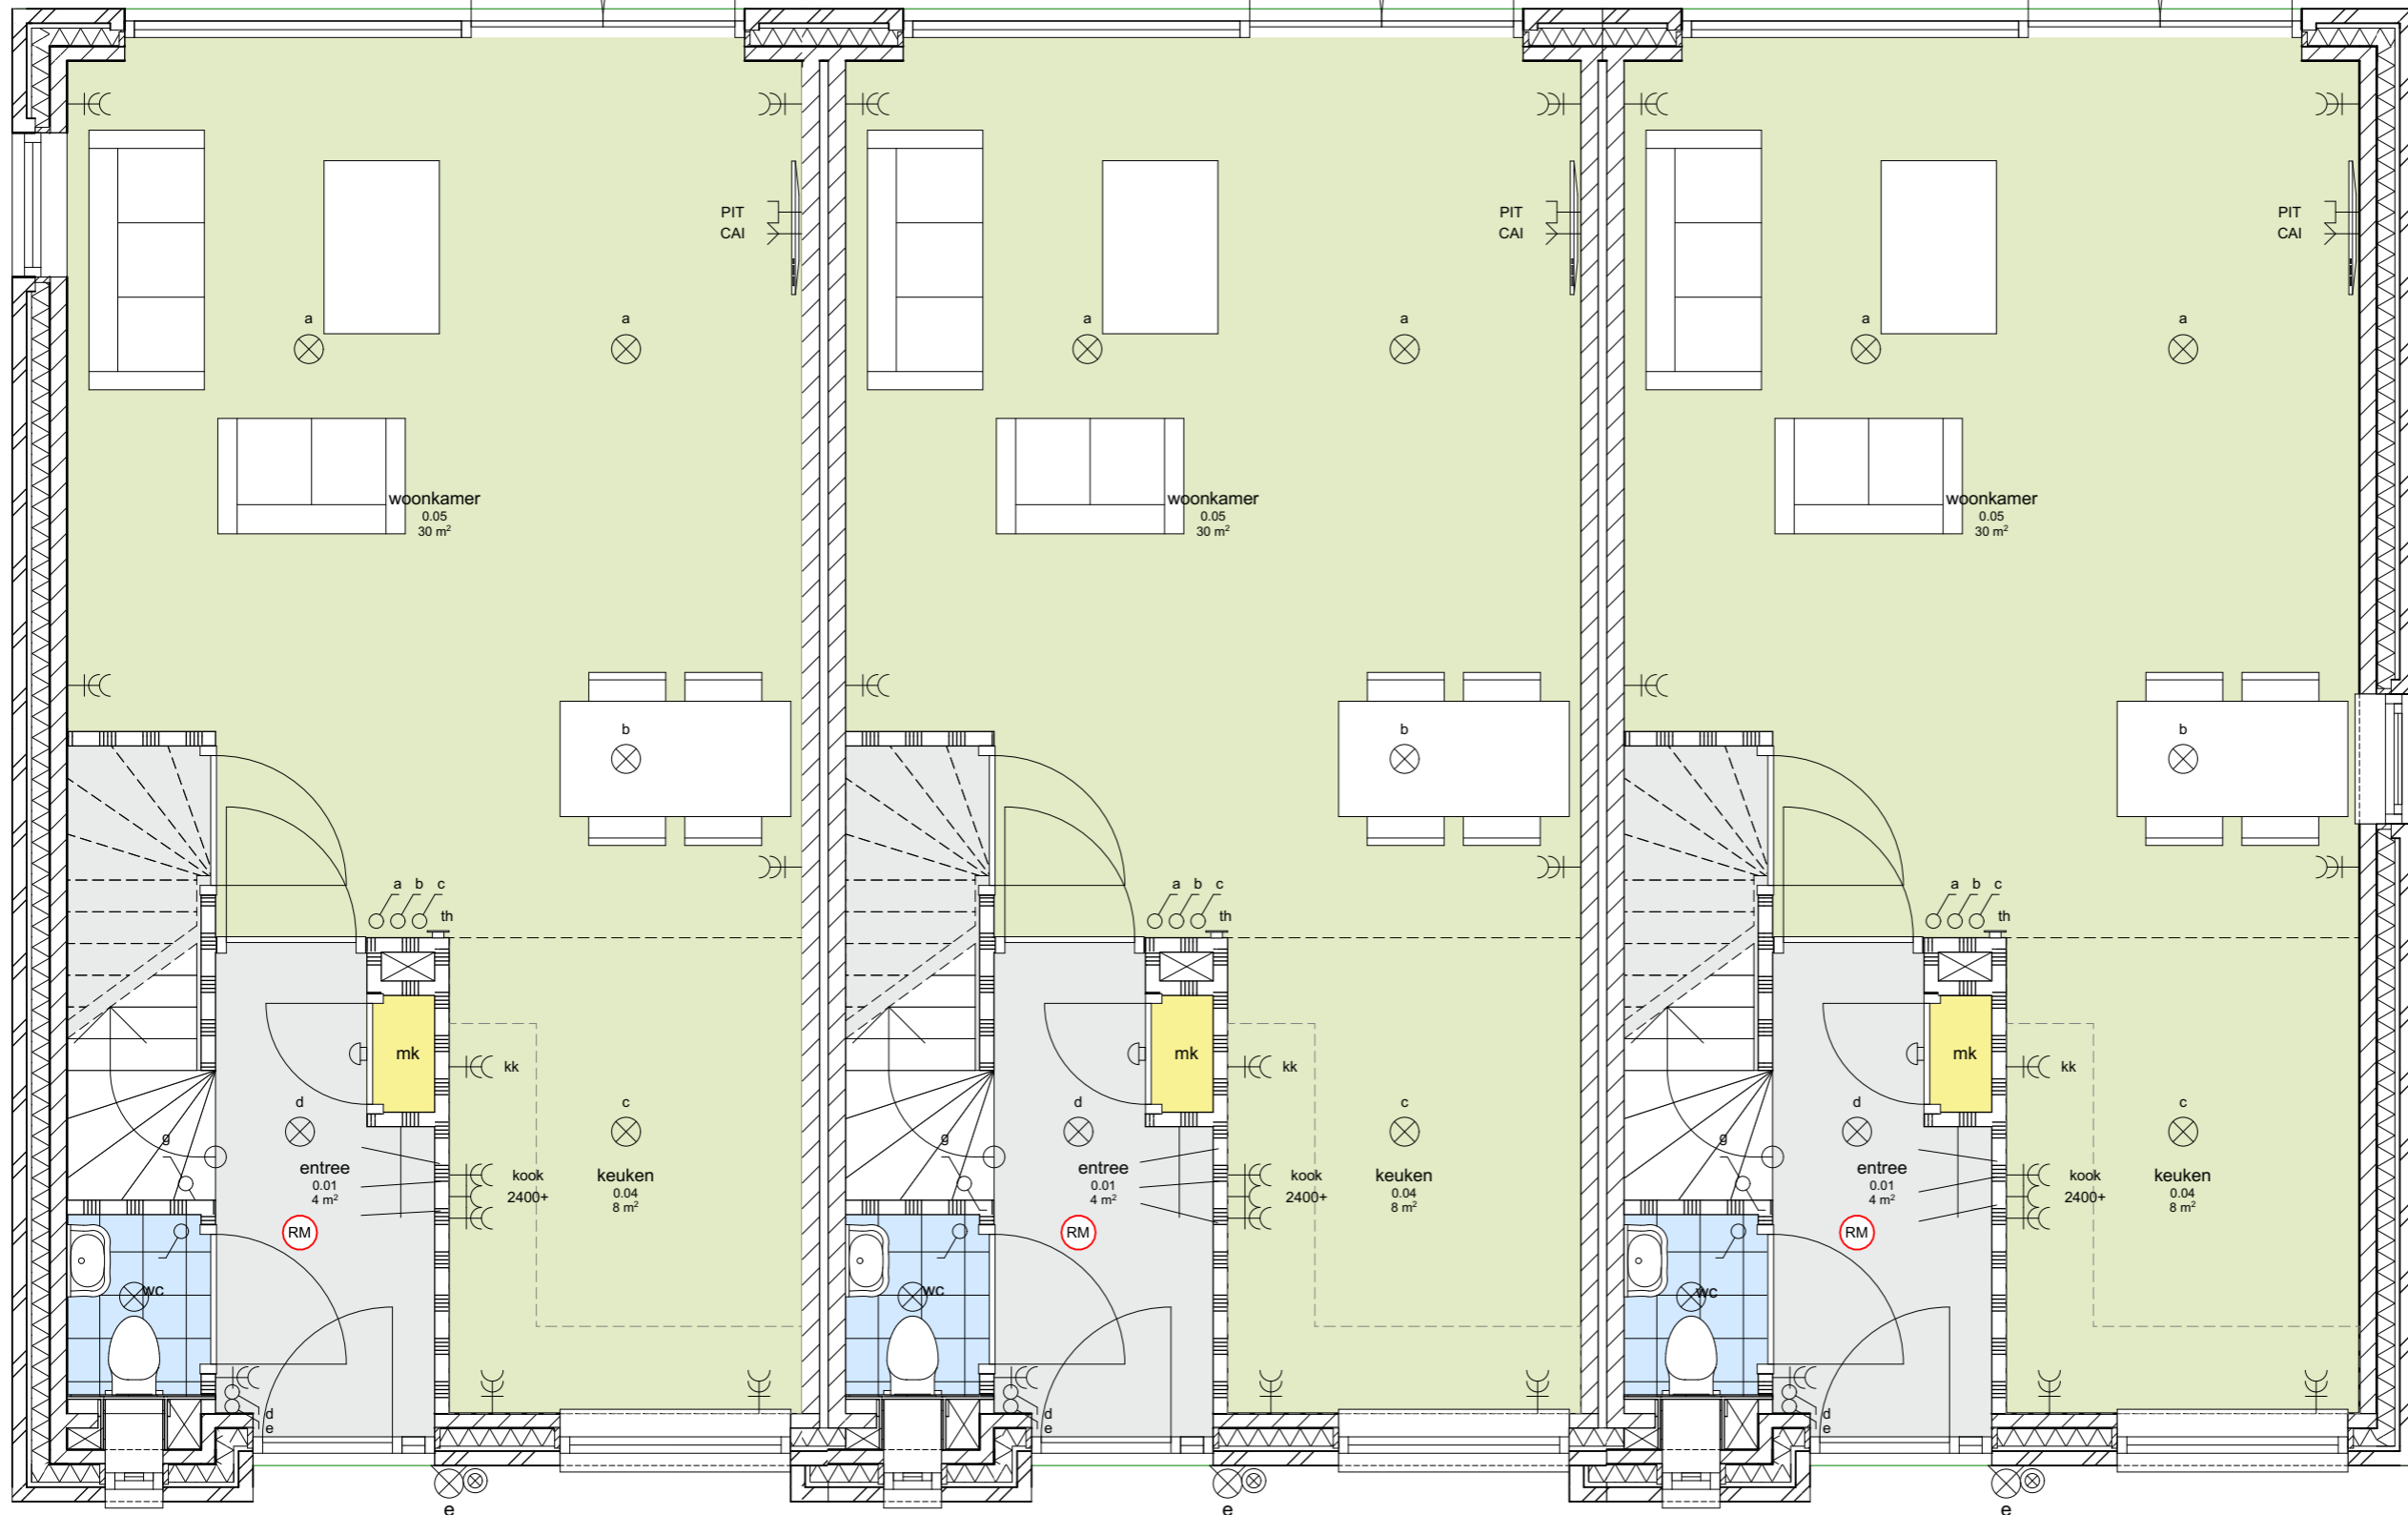

Eindwoning links - type C

Tussenwoning - type C

Eindwoning rechts - type C

ELEKTRA		wandlichtpunt		dubbele wandcontactdoos		kk aansluiting koelkast		PIT aansluiting data		
		plafondlichtpunt		dubbele wandcontactdoos geared		kook aansluiting kookplaat		CAI aansluiting televisie		
		enkelpolige schakelaar		enkele wandcontactdoos		2400+ aansluiting afzuigkap		th kamerthermostaat		
		wisselschakelaar		enkele wandcontactdoos geared		wm aansluiting wasmachine		plafond-afzuigpunt mech.vent.		
		dubbelpolige schakelaar		bel en bedrukker		zon aansluiting omvormer zonnepanelen		wand-afzuigpunt mech.vent.		
	schakelaars op 1050+ / wcd op 300+ tenzij anders aangegeven									RM rookmelder (aangesloten op lichtnet)