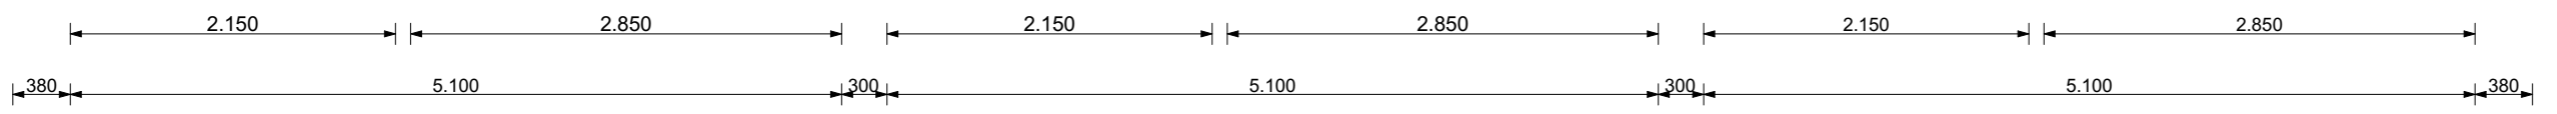

Eindwoning links - type C

Tussenwoning - type C

Eindwoning rechts - type C

ELEKTRA							
	wandlichtpunt		dubbele wandcontactdoos		aansluiting koelkast		aansluiting data
	plafondlichtpunt		dubbele wandcontactdoos geared		aansluiting kookplaat		aansluiting televisie
	enkelpolige schakelaar		enkele wandcontactdoos		aansluiting afzuigkap		kamerthermostaat
	wisselschakelaar		enkele wandcontactdoos geared		aansluiting wasmachine		plafond-afzuigpunt mech.vent.
	dubbelpolige schakelaar		bel en bedrukker		aansluiting omvormer zonnepanelen		wand-afzuigpunt mech.vent.
schakelaars op 1050+ / wcd op 300+ tenzij anders aangegeven