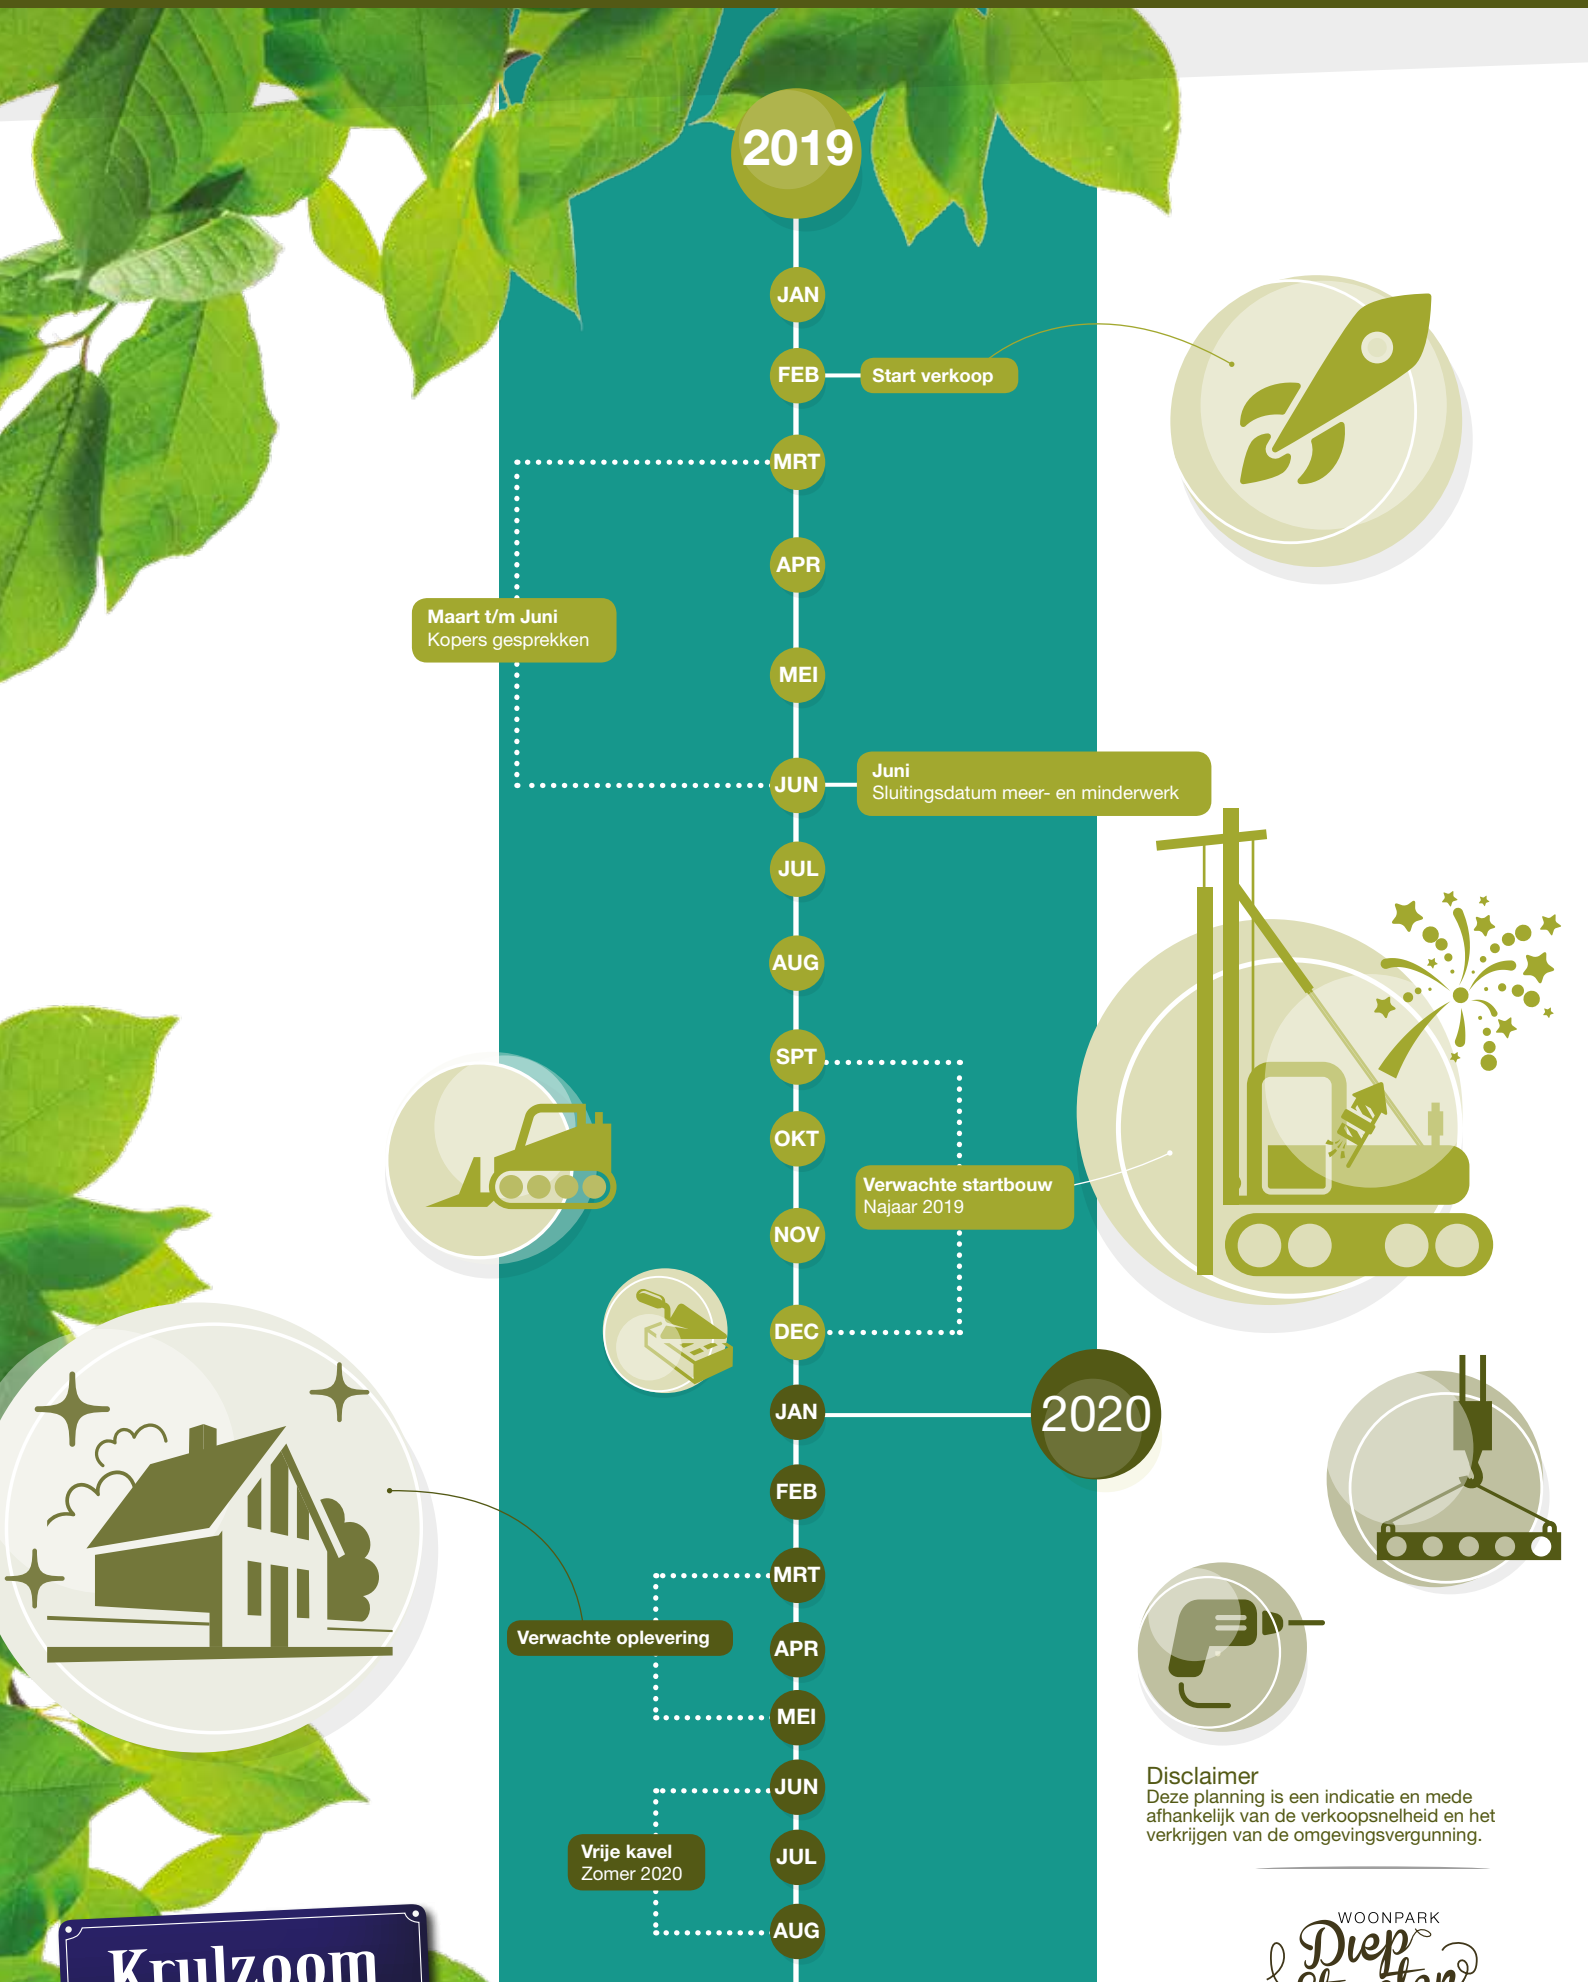

Klant centraal Prognose Planning

Krulzoom

Disclaimer
Deze planning is een indicatie en mede afhankelijk van de verkoopssnelheid en het verkrijgen van de omgevingsvergunning.

WOONPARK
*Diep
Ströeten*
ASSEN