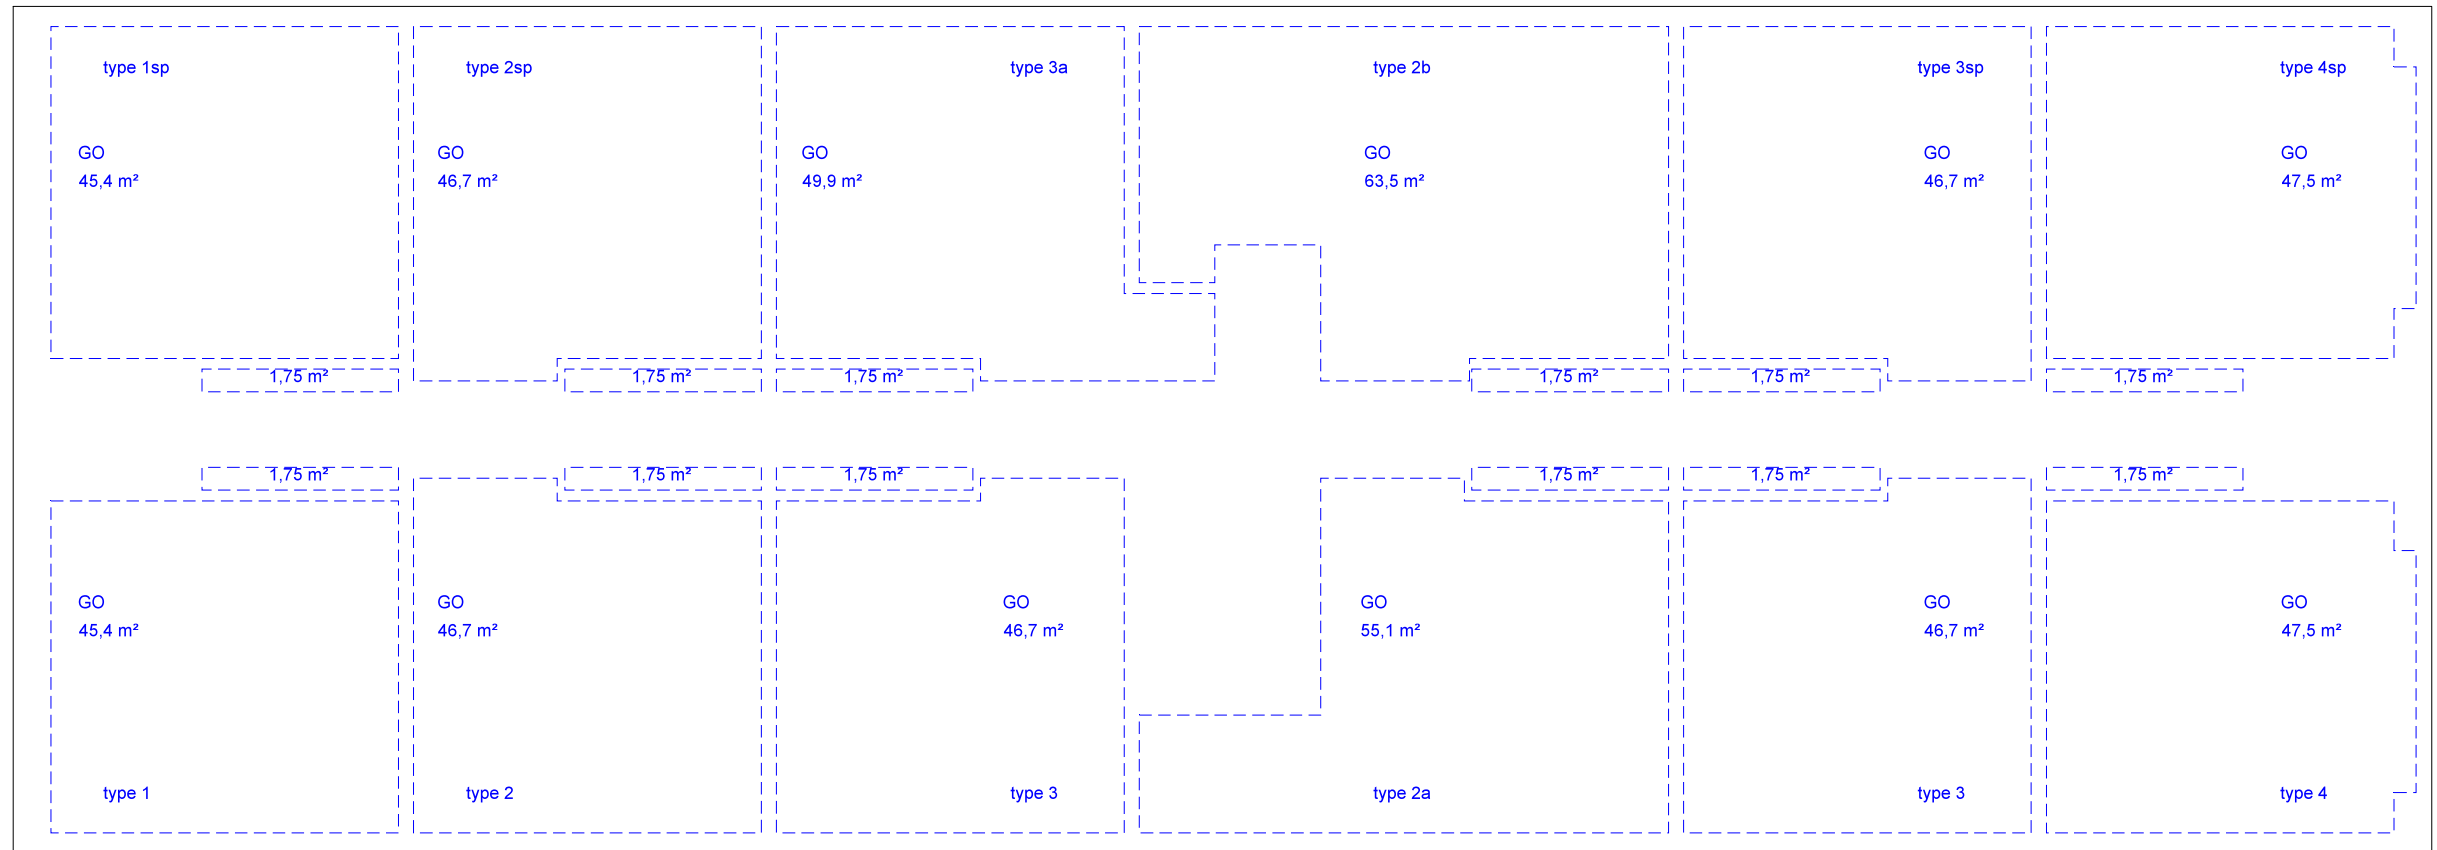

Appartementencomplex
De Ambacht
Klokkengieterlaan
Zwolle
project 16008

overzicht typen en GO

1 oktober 2018

plattegrond
1e en 2e verdieping

plattegrond
3e verdieping

appartementen type

1e verdieping

2e verdieping

3e verdieping

appartementen type

type	aanwezig
1	2x
1sp	2x
2	2x
2sp	2x
2a	2x
2b	3x
2c	1x
3	5x
3sp	3x
3a	2x
4	3x
4sp	3x
5	1x
5sp	1x
6	1x
6sp	1x
7	1x
7sp	1x

type 1

2x

2x gespiegeld

type 1sp

type 2

2x

2x gespiegeld type 2sp

type 2a

2x

type 2b

3x

type 2c

1x

type 3

5x

3x gespiegeld

type 3sp

type 3a

2x

type 4

3x