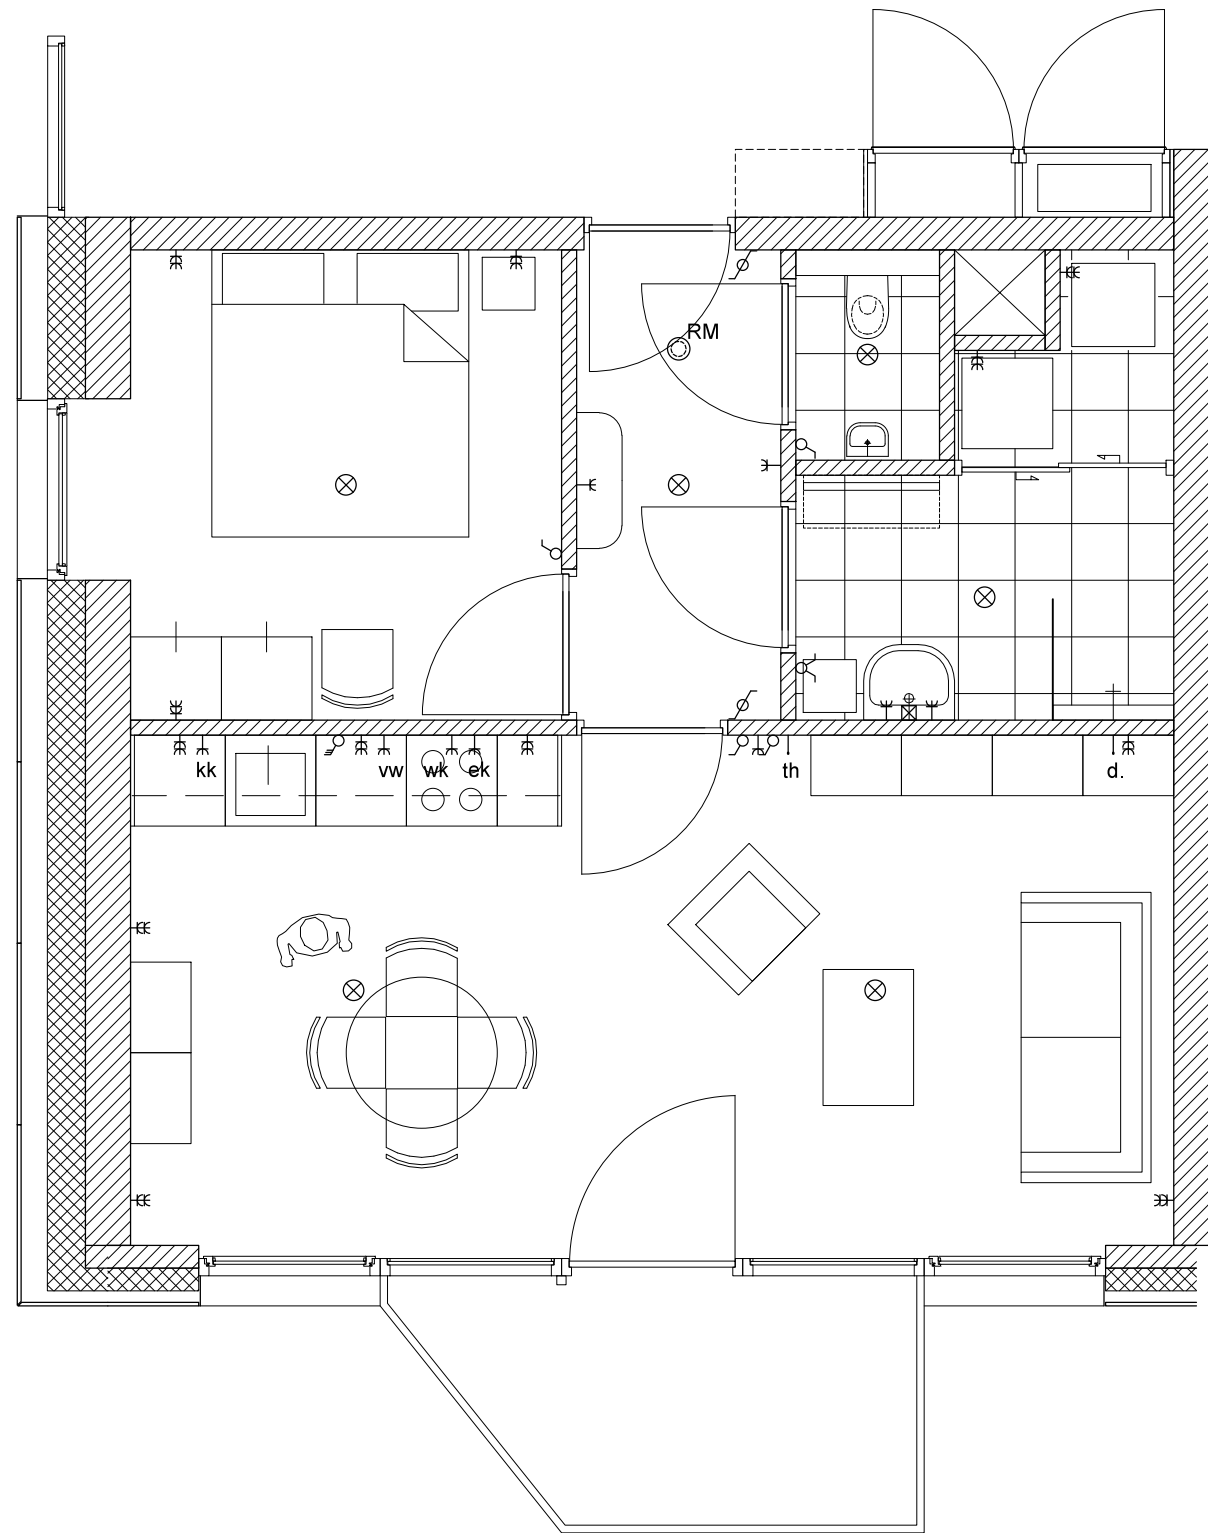

Appartementencomplex
De Ambacht
Klokkengieterlaan
Zwolle
project 16008

overzicht typen en GO

1 oktober 2018

plattegrond
1e en 2e verdieping

plattegrond
3e verdieping

appartementen type

1e verdieping

2e verdieping

3e verdieping

appartementen type

type	aanwezig
1	2x
1sp	2x
2	2x
2sp	2x
2a	2x
2b	3x
2c	1x
3	5x
3sp	3x
3a	2x
4	3x
4sp	3x
5	1x
5sp	1x
6	1x
6sp	1x
7	1x
7sp	1x

type 1

2x

2x gespiegeld

type 1sp

type 2

2x

2x gespiegeld type 2sp

type 2a

2x

type 2b

3x

type 2c

1x