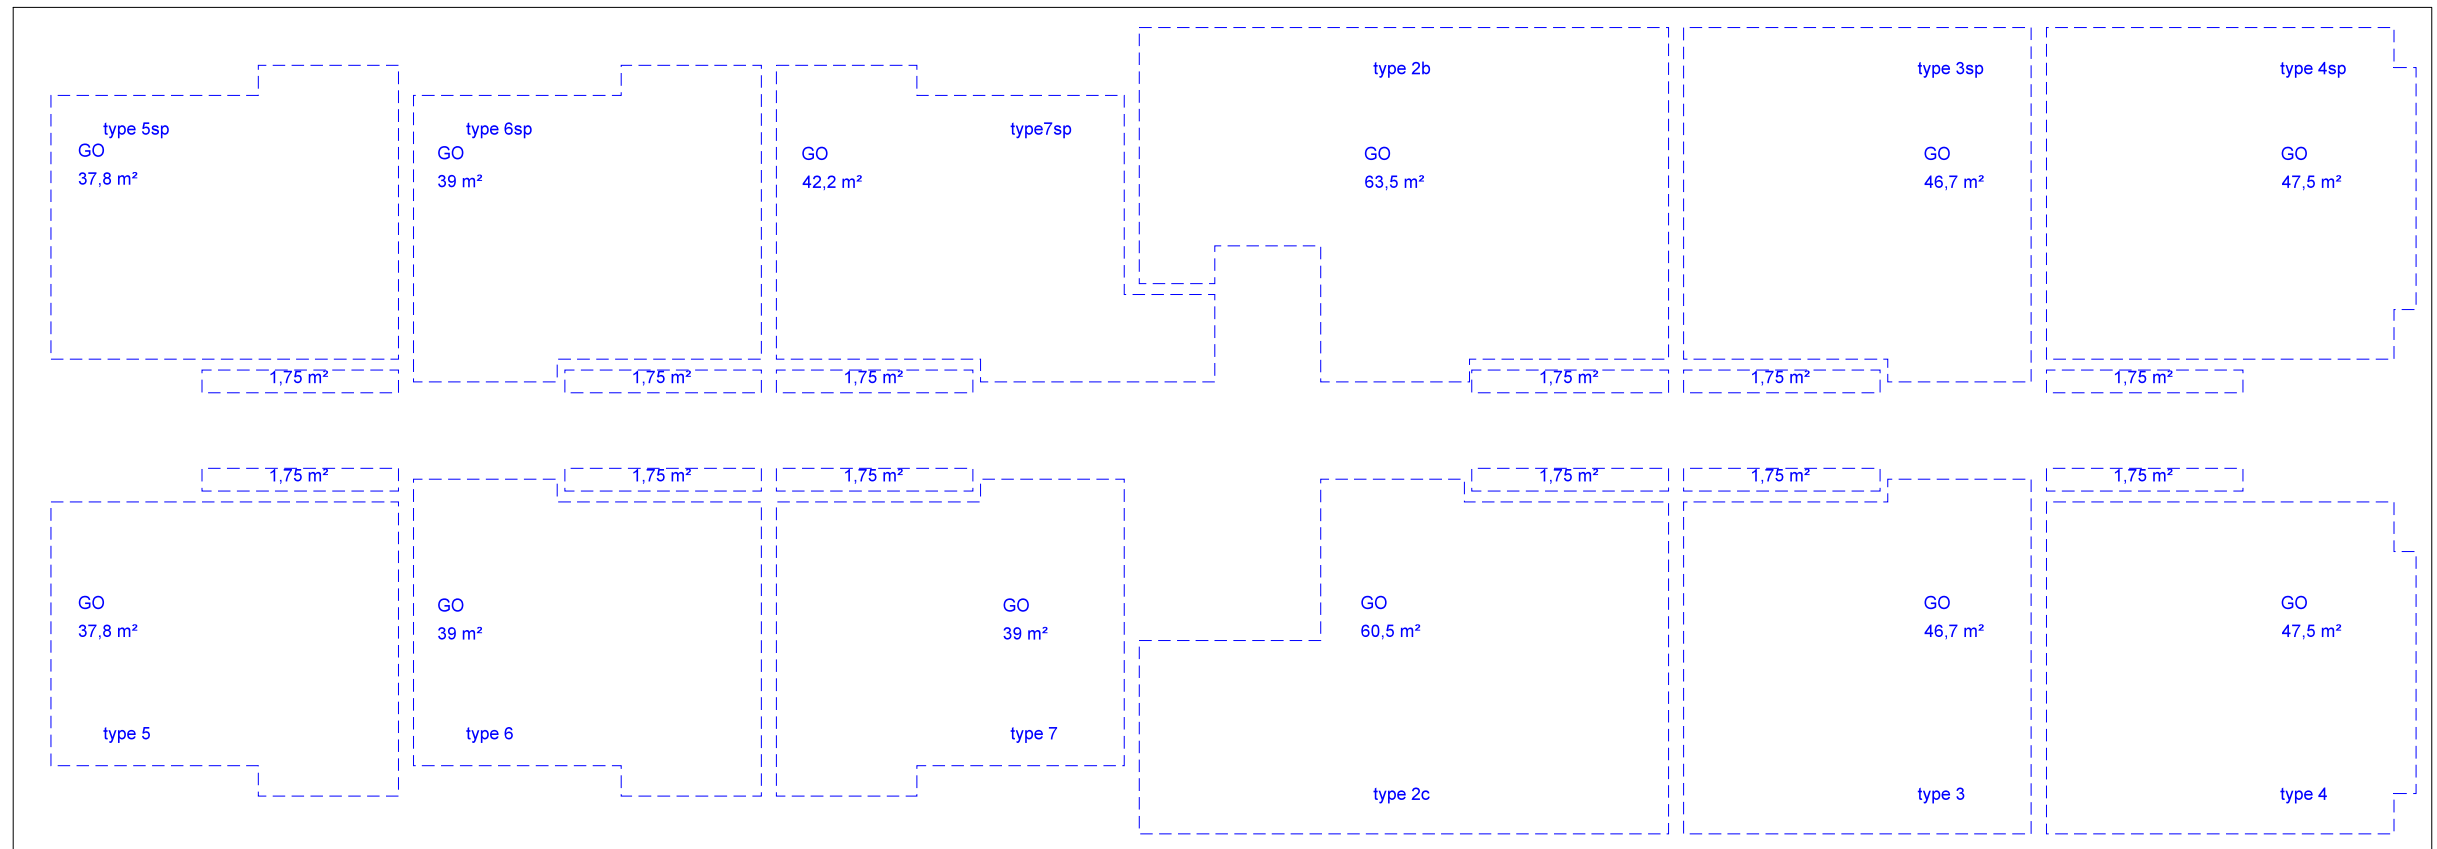

Appartementencomplex
De Ambacht
Klokkengieterlaan
Zwolle
project 16008

overzicht typen en GO

1 oktober 2018

plattegrond
1e en 2e verdieping

plattegrond
3e verdieping

appartementen type

1e verdieping

2e verdieping

3e verdieping

appartementen type

type	aanwezig
1	2x
1sp	2x
2	2x
2sp	2x
2a	2x
2b	3x
2c	1x
3	5x
3sp	3x
3a	2x
4	3x
4sp	3x
5	1x
5sp	1x
6	1x
6sp	1x
7	1x
7sp	1x

type 1

2x

2x gespiegeld

type 1sp

type 2

2x

2x gespiegeld type 2sp

type 2a

2x

type 2b

3x

type 2c

1x

type 3

5x

3x gespiegeld

type 3sp

type 3a

2x

type 4

3x