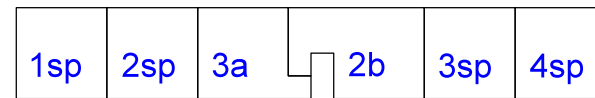

Appartementencomplex
De Ambacht
Klokkengieterlaan
Zwolle
project 16008

overzicht typen en GO

1 oktober 2018

plattegrond
1e en 2e verdieping

plattegrond
3e verdieping

appartementen type

1e verdieping

2e verdieping

3e verdieping

appartementen type

type	aanwezig
1	2x
1sp	2x
2	2x
2sp	2x
2a	2x
2b	3x
2c	1x
3	5x
3sp	3x
3a	2x
4	3x
4sp	3x
5	1x
5sp	1x
6	1x
6sp	1x
7	1x
7sp	1x

type 1

2x

2x gespiegeld

type 1sp

type 2

2x

2x gespiegeld type 2sp

type 2a

2x

type 2b

3x

type 2c

1x