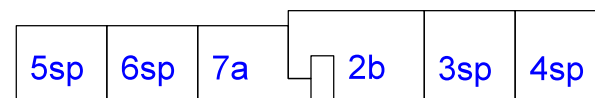

Appartementencomplex
De Ambacht
Klokkengieterlaan
Zwolle
project 16008

overzicht typen en GO

1 oktober 2018

plattegrond
1e en 2e verdieping

plattegrond
3e verdieping

appartementen type

1e verdieping

2e verdieping

3e verdieping

appartementen type

type	aanwezig
1	2x
1sp	2x
2	2x
2sp	2x
2a	2x
2b	3x
2c	1x
3	5x
3sp	3x
3a	2x
4	3x
4sp	3x
5	1x
5sp	1x
6	1x
6sp	1x
7	1x
7sp	1x

type 1

2x

2x gespiegeld

type 1sp

type 2

2x

2x gespiegeld type 2sp

type 2a

2x

type 2b

3x

type 2c

1x