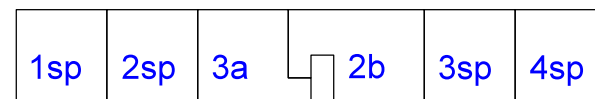

Appartementencomplex
De Ambacht
Klokkengieterlaan
Zwolle
project 16008

overzicht typen en GO

1 oktober 2018

plattegrond
1e en 2e verdieping

plattegrond
3e verdieping

appartementen type

1e verdieping

2e verdieping

3e verdieping

appartementen type

type	aanwezig
1	2x
1sp	2x
2	2x
2sp	2x
2a	2x
2b	3x
2c	1x
3	5x
3sp	3x
3a	2x
4	3x
4sp	3x
5	1x
5sp	1x
6	1x
6sp	1x
7	1x
7sp	1x

type 1

2x

2x gespiegeld

type 1sp

type 2

2x

2x gespiegeld type 2sp

type 2a

2x

type 2b

3x

type 2c

1x