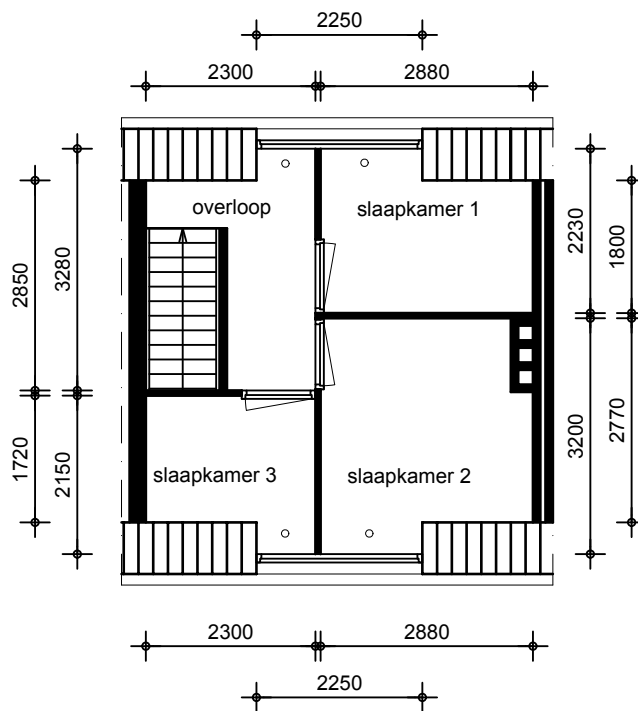

Aan deze tekeningen kunnen geen rechten worden ontleend. De maten kunnen in werkelijkheid afwijken.

Project: **Complex 43101**

Adres **Bloemenstraat 32**

Type **Eengezinswoning (A)**

**Begane grond**

Aantal kamers	4	Schaal	1:100
Bouwjaar	1924	Blad nr.	1

Aan deze tekeningen kunnen geen rechten worden ontleend. De maten kunnen in werkelijkheid afwijken.

Project: <b>Complex 43101</b>	Adres	<b>Bloemenstraat 32</b>		
	Type	Eengezinswoning (A)		
<b>1e Verdieping</b>	Aantal kamers	4	Schaal	1:100
	Bouwjaar	1924	Blad nr.	2