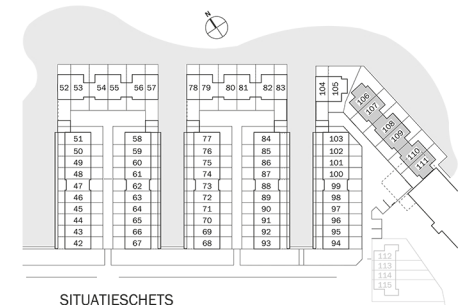

ACHTERGEVEL
SCHAAL 1:100

ZIJGEVEL
SCHAAL 1:100

ZIJGEVEL
SCHAAL 1:100

VOORGEVEL
SCHAAL 1:100

SITUATIESCHETS
SCHAAL 1:1200

Brokking
A/D ZAAN

HET ARSENAAL

WONINGTYPE A, B en B1

SCHAAL 1:100

ONDERWERP GEVELAANZICHTEN

BOUWNUMMERS

106 t/m 111

BLOKNUMMER

A9

DATUM 26 MEI 2018