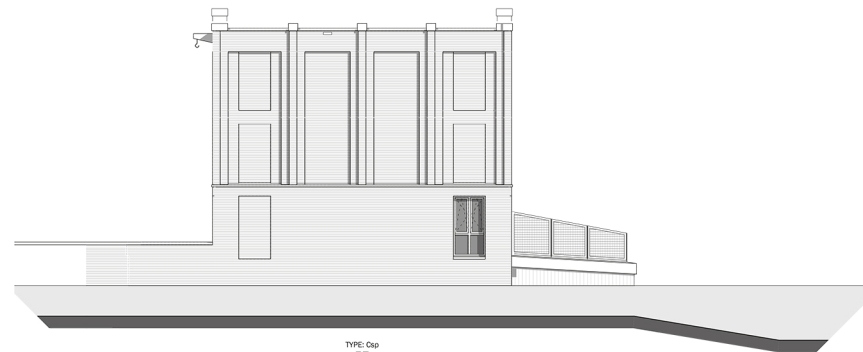

ACHTERGEVEL
SCHAAL 1:100

ZIJGEVEL
SCHAAL 1:100

ZIJGEVEL
SCHAAL 1:100

VOORGEVEL
SCHAAL 1:100

SITUATIESCHETS
SCHAAL 1:1200

Brokking
A/D ZAAN

HET ARSENAAL

WONINGTYPE A, B en C

SCHAAL 1:100

ONDERWERP GEVELAANZICHTEN

BOUWNUMMERS

52 t/m 57

BLOKNUMMER

A6

DATUM 26 MEI 2018