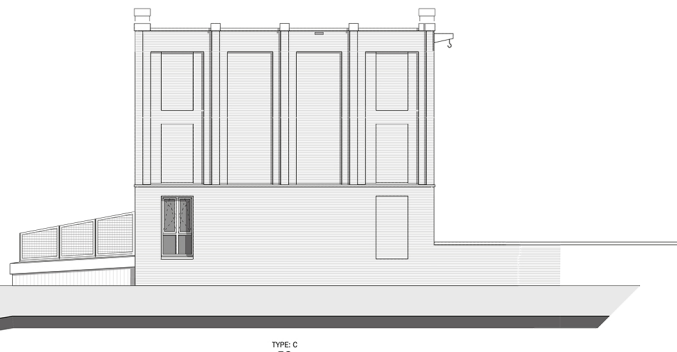

ACHTERGEVEL
SCHAAL 1:100

ZIJGEVEL
SCHAAL 1:100

ZIJGEVEL
SCHAAL 1:100

VOORGEVEL
SCHAAL 1:100

SITUATIESCHETS
SCHAAL 1:1200

Brokking
A/D ZAAN

HET ARSENAAL

WONINGTYPE A, B en C

SCHAAL 1:100

ONDERWERP GEVELAANZICHTEN

BOUWNUMMERS

52 t/m 57

BLOKNUMMER

A6

DATUM 26 MEI 2018