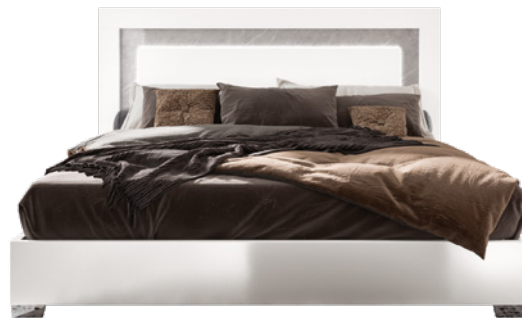

MARA

night table
L 59 W 40 H 54

double dresser
L 150 W 49 H 80

chest
L 59 W 40 H 130

mirror
L 115 W 2 H 102

QS bed
L 169 W 210 H 130

180 bed
L 196 W 210 H 130

KS bed
L 213 W 210 H 130

wardrobe 4D
L 216 W 60 H 230

wardrobe 5D
L 270 W 60 H 230

wardrobe 6D
L 324 W 60 H 230

MARA

Colour: White / Grey Marble

Finishing: High Gloss

Lacquer Type: Multi Layer Acrylic Coating

Handles/Base colour: Burnished Chrome Metal