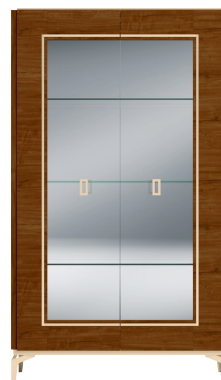

EVA LIVING

3/d tv unit
L 140 W 49 H 59

4/d tv unit
L 195 W 49 H 59

coffee table
L 120 W 68 H 44

table 180 + 1 extension
L 180 (+45) W 104 H 75

table 180 + 2 extensions
L 180 (+45+45) W 104 H 75

fixed dining table 250
L 250 W 115 H 75

3/d buffet
L 140 W 49 H 88

4/d buffet
L 195 W 49 H 88

mirror
L 135 W 2 H 85

1/d vitrine
L 72 W 43 H 187

2/d vitrine
L 108 W 43 H 187

upholstered chair
L 51,5 W 57,5 H 106,5

EVA

Colour: Walnut