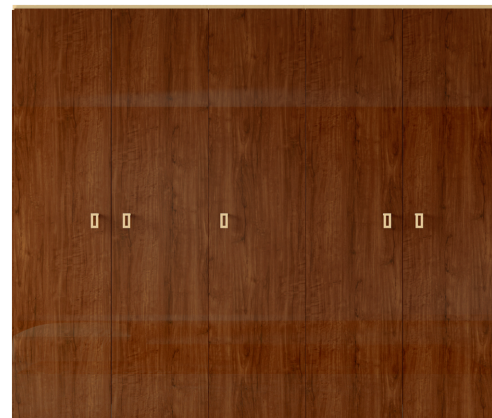

5/d wardrobe
L 271 W 61 H 232