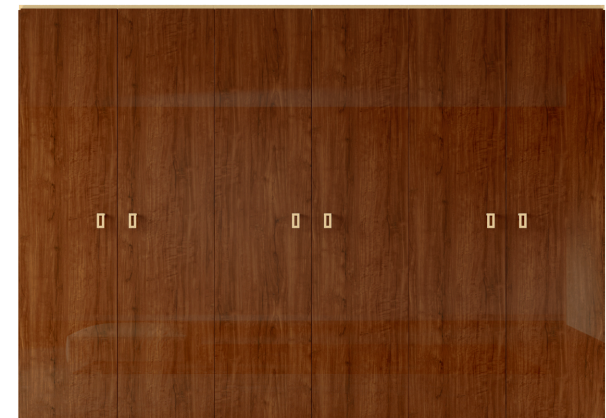

6/d wardrobe
L 324 W 61 H 232