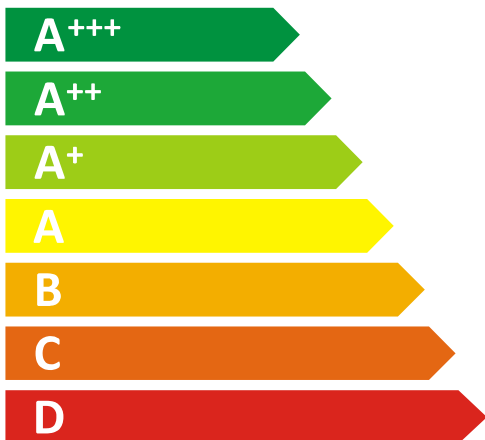

ENERG
енергия · ενεργεια

Y IJA
IE IA

ASKO

T608HX.S

A+++

ENERGIA · ЕНЕРГИЯ · ΕΝΕΡΓΕΙΑ
ENERGIJA · ENERGY · ENERGIE
ENERGI

177
kWh/annum

190
min/cycle*