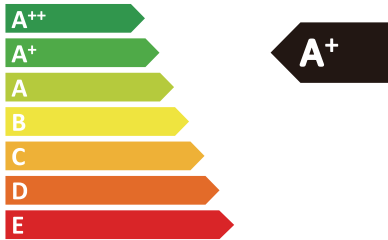

**ENERG** Y UA  
енергия · ενεργεια  
IE IA

**LG**

**24MK600M**

ENERGIA · ЕНЕРГИЯ  
ΕΝΕΡΓΕΙΑ · ENERGIJA  
ENERGY · ENERGIE  
ENERGI

**17**  
Watt

**25**  
kWh/annum

**60**  
cm  **24**  
inch

2010/1062 - 2017