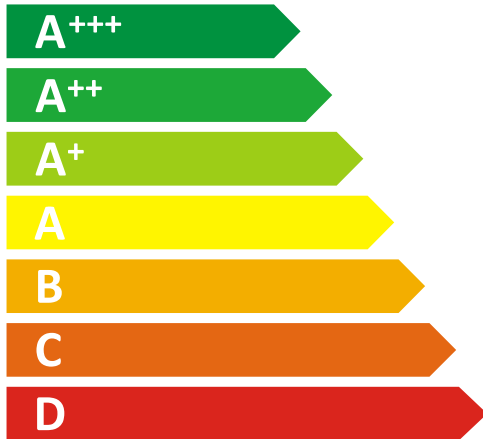

ENERG
енергия · ενεργεια

ASKO

DFI6338

A+++

ENERGIA · ЕНЕРГИЯ · ΕΝΕΡΓΕΙΑ
ENERGIJA · ENERGY · ENERGIE
ENERGI

234
kWh/annum

3556
L/annum

ABCDEFG