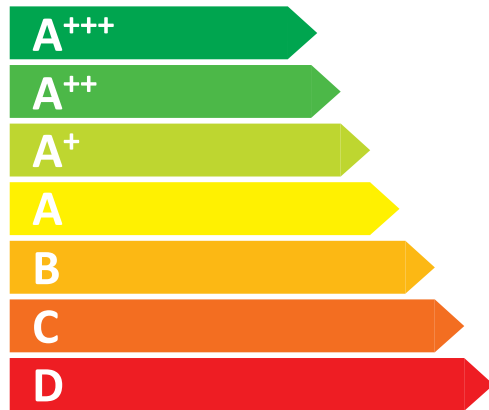

ENERG
енергия · ενέργεια

SAMSUNG BRB260089WW

A+++

ENERGIA · ЕНЕРГИЯ
ΕΝΕΡΓΕΙΑ · ENERGIJA
ENERGY · ENERGIE · ENERGI

154
kWh/annum

191 L

65 L

38 dB