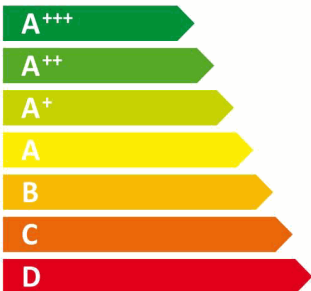

ENERG
енергия · ενεργεια

CANDY

31007901

GVF1410TWHC/1-01

A+++

ENERGIA · ЕНЕРГИЯ · ΕΝΕΡΓΕΙΑ
ENERGIJA · ENERGY · ENERGIE
ENERGI

143
kWh/annum

12100
L/annum