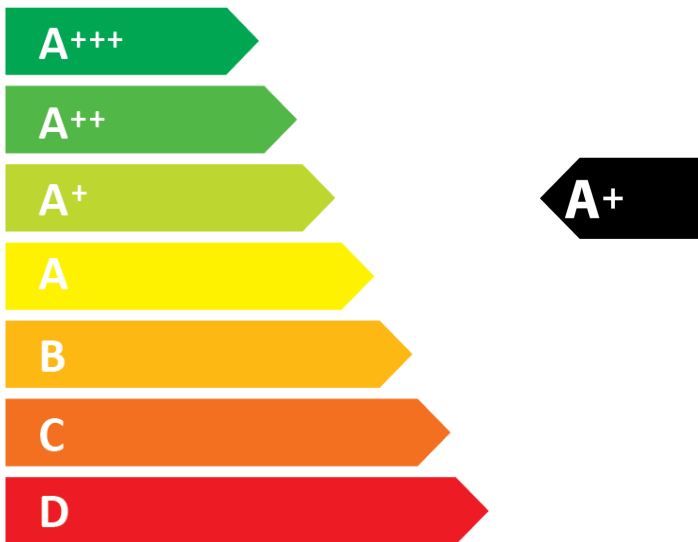

ENERG

енергия · ενεργεια

Miele

Classic C1 Parquet EcoLine - SBAP3

ENERGIA · ЕНЕРГИЯ · ΕΝΕΡΓΕΙΑ
ENERGIJA · ENERGY · ENERGIE · ENERGI

21,3
kWh/annum

ABCDEF**G**

 **78dB**