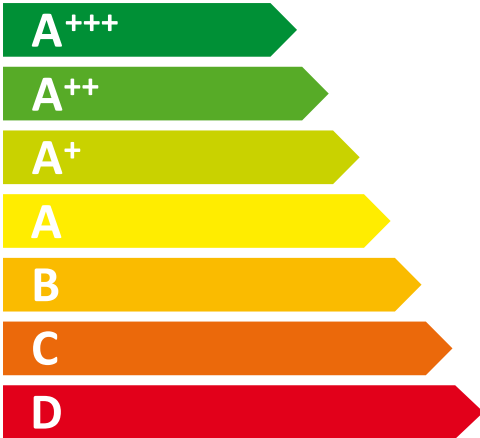

ENERG
енергия · ενεργεια

INDESIT

BTW A61052 (IT)

ENERGIA · ЕНЕРГИЯ · ΕΝΕΡΓΕΙΑ
ENERGIJA · ENERGY · ENERGIE
ENERGI

173
kWh/annum

8500
L/annum

6
kg

ABC**C**DEFG