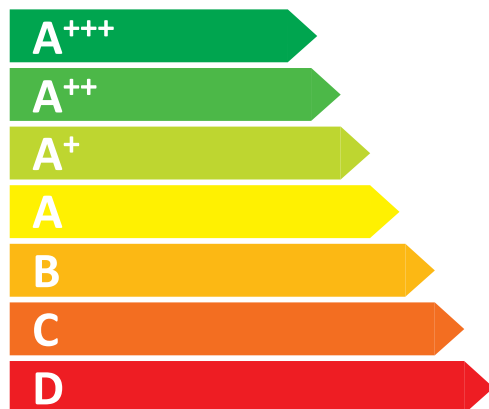

**ENERG**  
енергия · ενέργεια

**SAMSUNG RB37K63632C**

**A++**

ENERGIA · ЕНЕРГИЯ  
ΕΝΕΡΓΕΙΑ · ENERGIJA  
ENERGY · ENERGIE · ENERGI

**259**  
kWh/annum

**269 L**

**98 L**

**38 dB**