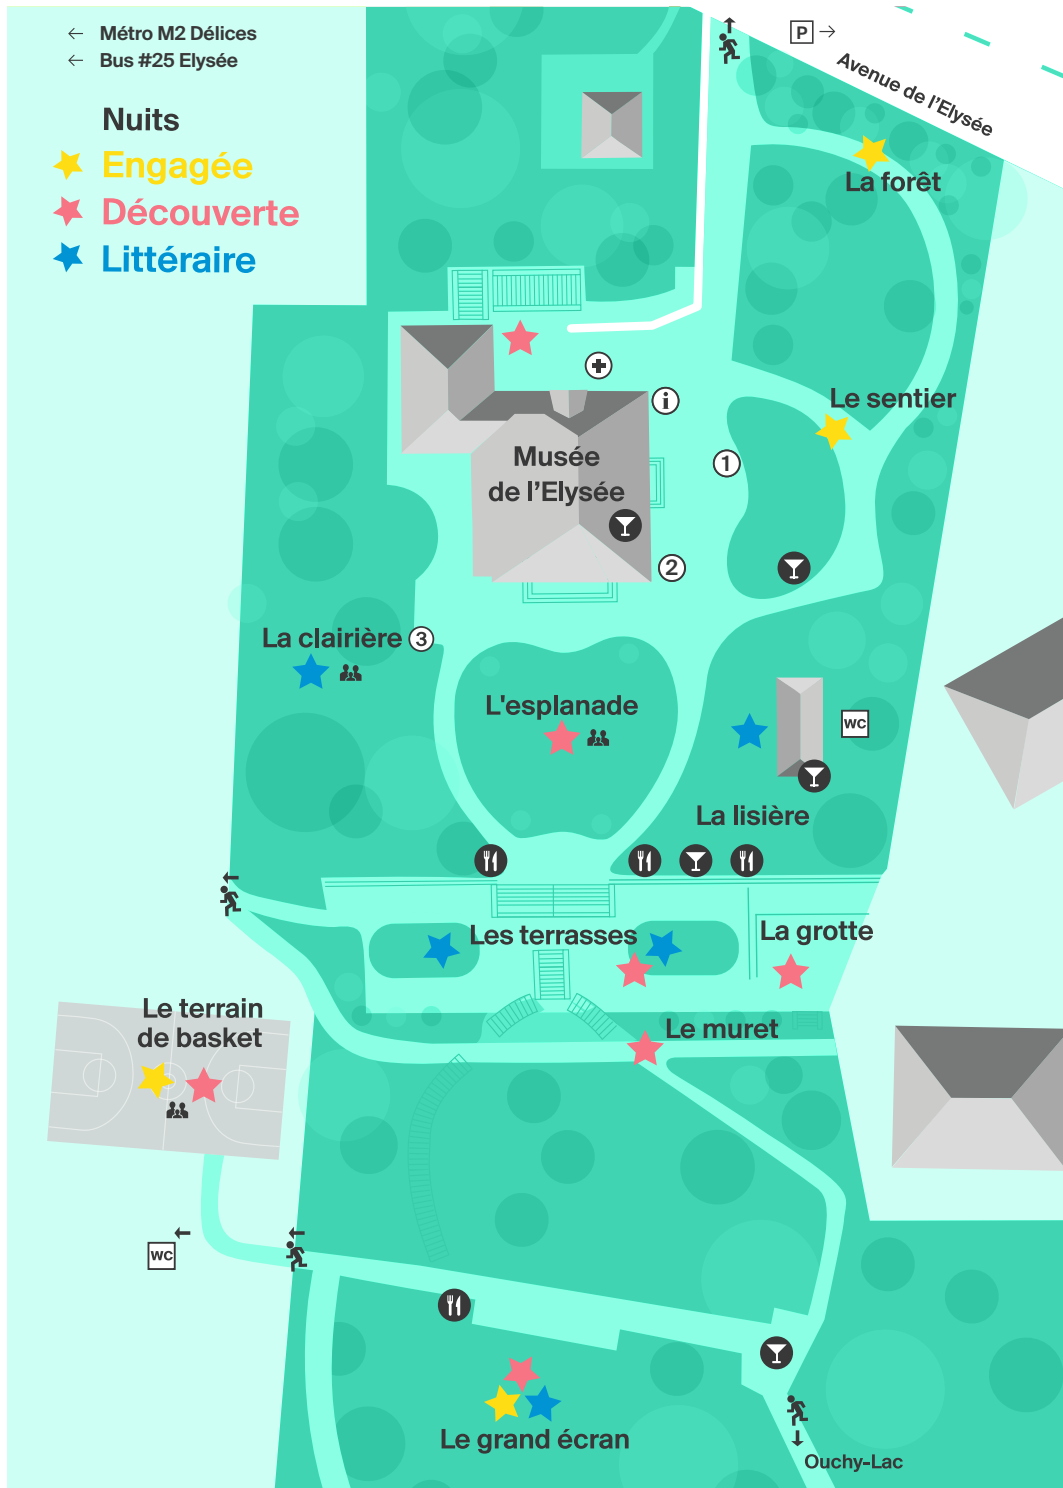

← Métro M2 Délices
← Bus #25 Elysée

Nuits

★ Engagée

★ Découverte

★ Littéraire

Info

- ⊕ Samaritains
- i Accueil
- 🚻 Toilettes
- P Parking
- ♿ Sorties
- ① Studio Clap
- ② PLATEFORME 10
- ③ Tente UBS
- 🍷 Bar
- 🍴 Stand de nourriture
- 👨‍👩‍👧‍👦 Famille

#nuitdesimages

@elyseemusee

www.nuitdesimages.ch

Nuit
des
Images
Elysée
Lausanne

En cas de pluie, retrouvez les projections à l'intérieur du musée à la Salle Lumière.