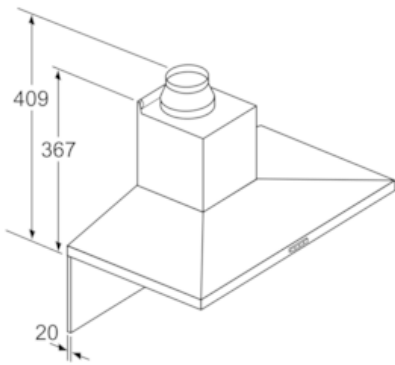

Serie | 4 Aspirator

DWQ66DM50, Nerđajući čelik Zidni aspirator, 60 cm

Kod korišćenja zadnje strane dizajn uređaja treba da se poštuje.

Mere u milimetrima