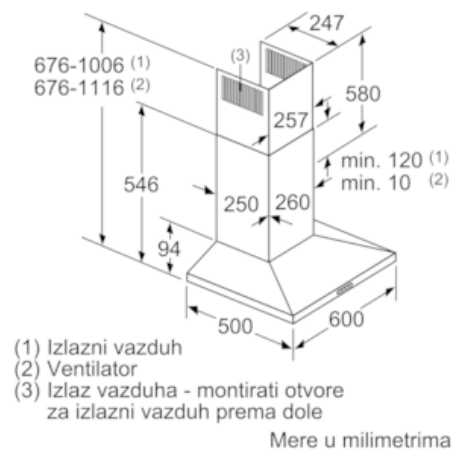

Tehnički podaci

Boja kamina :	Stainless steel
Tipologija :	Chimney
Certifikati :	CE, Ukraine, VDE
Dužina priključnog kabla (cm) :	130
Visina kamina (mm) :	582-912/582-1022
Visina aparata bez kamina (mm) :	94
en: Minimum distance above an electric hob :	550
en: Minimum distance above a gas hob :	650
Neto težina (kg) :	11,0
Upravljanje :	elektroničan
Max snaga odvođenja vazduha (m ³ /h) :	400
Snaga duvanja kod intenzivne recirkulacije vazduha (m ³ /h) :	360
Max snaga recirkulacije vazduha (m ³ /h) :	300
Snaga duvanja kod intenzivnog odvođenja vazduha (m ³ /h) :	610
Broj lampi (komad) :	2
Buka (dB) :	62
Prečnik cevi (mm) :	150 / 120
Materijal filtera za masti :	Washable aluminium
EAN kod :	4242005051205
Priključna vrednost (W) :	220
Zaštita (A) :	10
Voltaža (V) :	220-240
Frekvencija (Hz) :	50; 60
Tip utičnice :	Gardy plug w/ earthing
Način montaže :	Wall-mounted

Dimenzije:

- Cev Ø 150 mm, 120 mm
- Dimenzije - odvođenje vazduha (VxŠxG): 676-1006 x 600 x 500 mm
- Dimenzije - kruženje vazduha (VxŠxG): 676-1116 x 600 x 500 mm
- Dimenzije (VxŠxG): 744 x 600 x 500 mm (kruženje vazduha sa CleanAir modulom, nameštenim na spoljni poklopac); 874-1204 x 600 x 500 mm (kruženje vazduha sa CleanAir modulom, nameštenim na unutrašnji poklopac)
- Dimenzije (VxŠxD): 744 x 600 x 500 mm (kruženje vazduha sa cleanAir modulom, nameštenim na spoljni poklopac); 874-1204 x 600 x 500 mm (kruženje vazduha sa cleanAir modulom, nameštenim na unutrašnji poklopac)
- Dimenzije aspiratora sa funkcijom recirkulacije sa modulom CleanAir (VxŠxD): 744 x 600 x 500 mm - montaža sa spoljnim kaminom 874-1204 x 600 x 500 mm - montaža sa teleskopskim kaminom

Serie | 4 Aspirator

DWQ66DM50, Nerđajući čelik Zidni aspirator, 60 cm

Kod korišćenja zadnje strane dizajn uređaja treba da se poštuje.

Mere u milimetrima

Mere u milimetrima

Mere u milimetrima

Mere u milimetrima