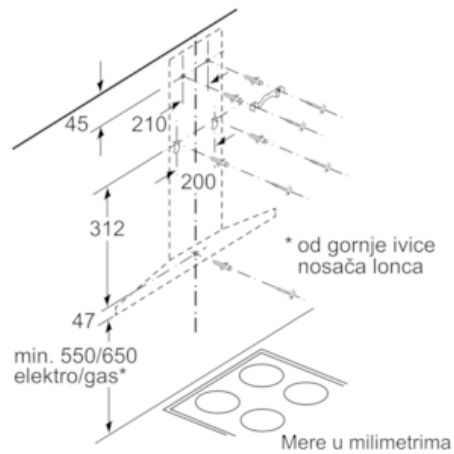

Tehnički podaci

Boja kamina :	Stainless steel
Tipologija :	Chimney
Certifikati :	CE, Ukraine, VDE
Dužina priključnog kabla (cm) :	130
Visina kamina (mm) :	582-912/582-1022
Visina aparata bez kamina (mm) :	94
en: Minimum distance above an electric hob :	550
en: Minimum distance above a gas hob :	650
Neto težina (kg) :	11,0
Upravljanje :	elektroničan
Max snaga odvođenja vazduha (m ³ /h) :	400
Snaga duvanja kod intenzivne recirkulacije vazduha (m ³ /h) :	360
Max snaga recirkulacije vazduha (m ³ /h) :	300
Snaga duvanja kod intenzivnog odvođenja vazduha (m ³ /h) :	610
Broj lampi (komad) :	2
Buka (dB) :	62
Prečnik cevi (mm) :	150 / 120
Materijal filtera za masti :	Washable aluminium
EAN kod :	4242005051205
Priključna vrednost (W) :	220
Zaštita (A) :	10
Voltaža (V) :	220-240
Frekvencija (Hz) :	50; 60
Tip utičnice :	Gardy plug w/ earthing
Način montaže :	Wall-mounted

Dimenzije:

- Cev Ø 150 mm, 120 mm
- Dimenzije - odvođenje vazduha (VxŠxG): 676-1006 x 600 x 500 mm
- Dimenzije - kruženje vazduha (VxŠxG): 676-1116 x 600 x 500 mm
- Dimenzije (VxŠxG): 744 x 600 x 500 mm (kruženje vazduha sa CleanAir modulom, nameštenim na spoljni poklopac); 874-1204 x 600 x 500 mm (kruženje vazduha sa CleanAir modulom, nameštenim na unutrašnji poklopac)
- Dimenzije (VxŠxD): 744 x 600 x 500 mm (kruženje vazduha sa cleanAir modulom, nameštenim na spoljni poklopac); 874-1204 x 600 x 500 mm (kruženje vazduha sa cleanAir modulom, nameštenim na unutrašnji poklopac)
- Dimenzije aspiratora sa funkcijom recirkulacije sa modulom CleanAir (VxŠxD): 744 x 600 x 500 mm - montaža sa spoljnim kaminom 874-1204 x 600 x 500 mm - montaža sa teleskopskim kaminom

Serie | 4 Aspirator

DWQ66DM50, Nerđajući čelik Zidni aspirator, 60 cm

Kod korišćenja zadnje strane dizajn uređaja treba da se poštuje.

Mere u milimetrima

Mere u milimetrima

Mere u milimetrima

Mere u milimetrima