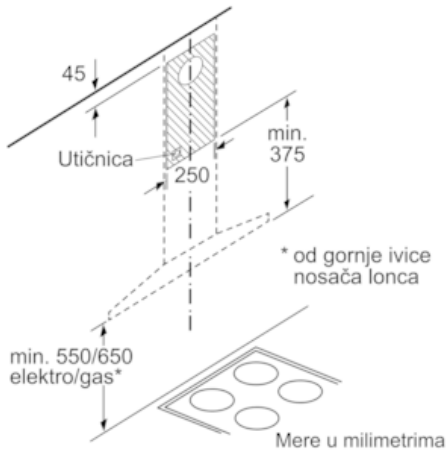

Tehnički podaci

Boja kamina :	Stainless steel
Tipologija :	Chimney
Certifikati :	CE, Ukraine, VDE
Dužina priključnog kabla (cm) :	130
Visina kamina (mm) :	582-912/582-1022
Visina aparata bez kamina (mm) :	94
en: Minimum distance above an electric hob :	550
en: Minimum distance above a gas hob :	650
Neto težina (kg) :	11,0
Upravljanje :	elektroničan
Max snaga odvođenja vazduha (m ³ /h) :	400
Snaga duvanja kod intenzivne recirkulacije vazduha (m ³ /h) :	360
Max snaga recirkulacije vazduha (m ³ /h) :	300
Snaga duvanja kod intenzivnog odvođenja vazduha (m ³ /h) :	610
Broj lampi (komad) :	2
Buka (dB) :	62
Prečnik cevi (mm) :	150 / 120
Materijal filtera za masti :	Washable aluminium
EAN kod :	4242005051205
Priključna vrednost (W) :	220
Zaštita (A) :	10
Voltaža (V) :	220-240
Frekvencija (Hz) :	50; 60
Tip utičnice :	Gardy plug w/ earthing
Način montaže :	Wall-mounted

Dimenzije:

- Cev Ø 150 mm, 120 mm
- Dimenzije - odvođenje vazduha (VxŠxG): 676-1006 x 600 x 500 mm
- Dimenzije - kruženje vazduha (VxŠxG): 676-1116 x 600 x 500 mm
- Dimenzije (VxŠxG): 744 x 600 x 500 mm (kruženje vazduha sa CleanAir modulom, nameštenim na spoljni poklopac); 874-1204 x 600 x 500 mm (kruženje vazduha sa CleanAir modulom, nameštenim na unutrašnji poklopac)
- Dimenzije (VxŠxD): 744 x 600 x 500 mm (kruženje vazduha sa cleanAir modulom, nameštenim na spoljni poklopac); 874-1204 x 600 x 500 mm (kruženje vazduha sa cleanAir modulom, nameštenim na unutrašnji poklopac)
- Dimenzije aspiratora sa funkcijom recirkulacije sa modulom CleanAir (VxŠxD): 744 x 600 x 500 mm - montaža sa spoljnim kaminom 874-1204 x 600 x 500 mm - montaža sa teleskopskim kaminom

Serie | 4 Aspirator

DWQ66DM50, Nerđajući čelik Zidni aspirator, 60 cm

Kod korišćenja zadnje strane dizajn uređaja treba da se poštuje.

Mere u milimetrima

Mere u milimetrima

Mere u milimetrima

Mere u milimetrima