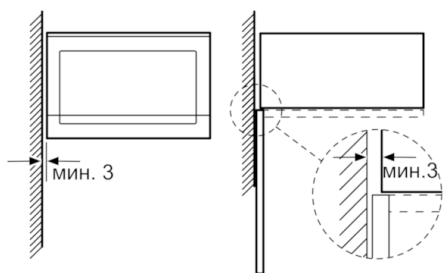

Serie | 6 Mikrotalasna pećnica

BFL554MB0, crna

Ugradna mikrotalasna rerna

Микровални уређај
Уградња у угао

мере у милиметрима