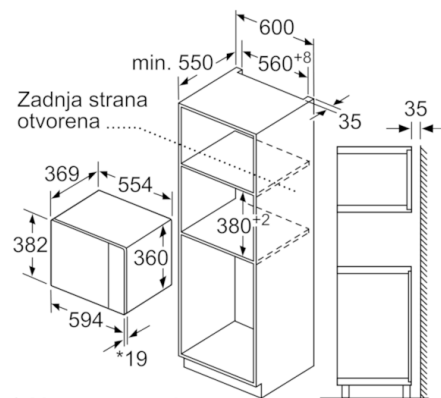

Tehnički podaci

Tip mikrotalasne pećnice :	Mikrotalasna pećnica, solo
Upravljanje :	elektroničan
Boja / materijal prednje ploče :	Black
Dimenzije aparata (mm) :	382 x 594 x 388
Dimenzije prostora (mm) :	208.0 x 328.0 x 369.0
Dužina priključnog kabla (cm) :	130
Neto težina (kg) :	19,013
Bruto težina (kg) :	22,0
EAN kod :	4242005038985
Max snaga mikrotalasa (W) :	900
Priključna vrednost (W) :	1450
Zaštita (A) :	10
Voltaža (V) :	220-230
Frekvencija (Hz) :	50
Tip utičnice :	Gardy plug w/ earthing

Pripadajući pribor:

- 1 x filter za vodu BRITA MAXTRA

Bezbednost:

- Sigurnosno isključivanje Kontaktni prekidač za vrata
- Rashladni ventilator

Tehničke informacije:

- Dužina strujnog kabla: 130 cm
- Ukupna priključna snaga: 1.45 kW
- Za ugradnju u visoki ormar

Dimenzije:

- Dimenzije (VxŠxD): 382 mm x 594 mm x 388 mm
- Dimenzije niše (VxŠxD): 560 mm - 568 mm x 380 mm - 382 mm x 550 mm
- „Pogledajte ugradne dimenzije naznačene u dijagramu za ugradnju“

Serie | 6 Mikrotalasna pećnica

BFL554MB0, crna

Ugradna mikrotalasna rerna

Микровални уређај
Уградња у угао

мере у милиметрима

* 20 mm za metalno proćelje

Мере у милиметрима

* 20 mm za metalno proćelje

Мере у милиметрима