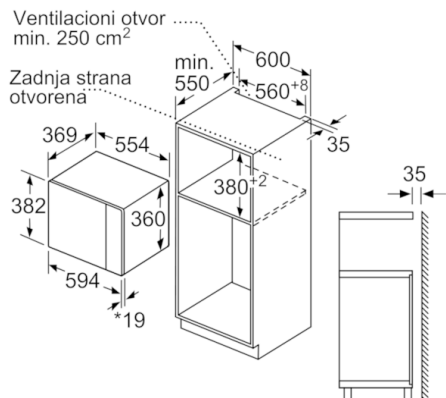

Tehnički podaci

Tip mikrotalasne pećnice :	Mikrotalasna pećnica, solo
Upravljanje :	elektroničan
Boja / materijal prednje ploče :	Black
Dimenzije aparata (mm) :	382 x 594 x 388
Dimenzije prostora (mm) :	208.0 x 328.0 x 369.0
Dužina priključnog kabla (cm) :	130
Neto težina (kg) :	19,013
Bruto težina (kg) :	22,0
EAN kod :	4242005038985
Max snaga mikrotalasa (W) :	900
Priključna vrednost (W) :	1450
Zaštita (A) :	10
Voltaža (V) :	220-230
Frekvencija (Hz) :	50
Tip utičnice :	Gardy plug w/ earthing

Dimenzije:

- Dimenzije (VxŠxD): 382 mm x 594 mm x 388 mm
- Dimenzije niše (VxŠxD): 560 mm - 568 mm x 380 mm - 382 mm x 550 mm
- „Pogledajte ugradne dimenzije naznačene u dijagramu za ugradnju“

Serie | 6 Mikrotalasna pećnica

BFL554MB0, crna

Ugradna mikrotalasna rerna

Микровални уређај
Уградња у угао

мере у милиметрима

* 20 mm za metalno proćelje

Мере у милиметрима

* 20 mm za metalno proćelje

Мере у милиметрима