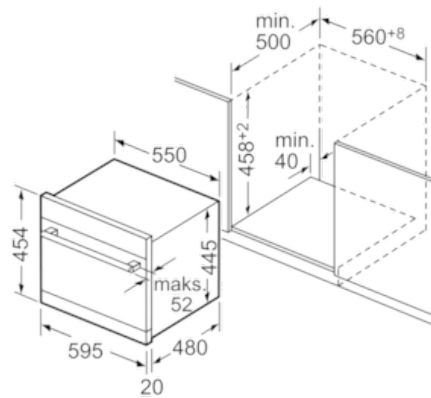

Serie | 6 Mašine za sudove

SKE52M65EU

Ugradni visine 45 cm, nerđajući čelik
ActiveWater Smart modularna mašina za pranje sudova

Mere u mm

Mere u mm