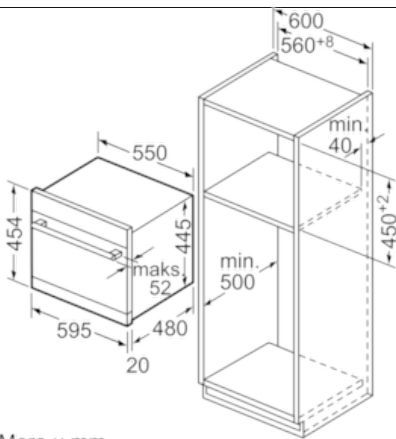

Serie | 6 Mašine za sudove

SKE52M65EU

Ugradni visine 45 cm, nerđajući čelik
ActiveWater Smart modularna mašina za pranje sudova

Mere u mm