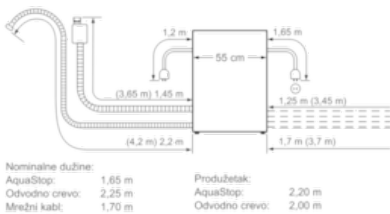

Serie | 6 Mašine za sudove

SKE52M65EU

Ugradni visine 45 cm, nerđajući čelik
ActiveWater Smart modularna mašina za pranje sudova

Mere u mm