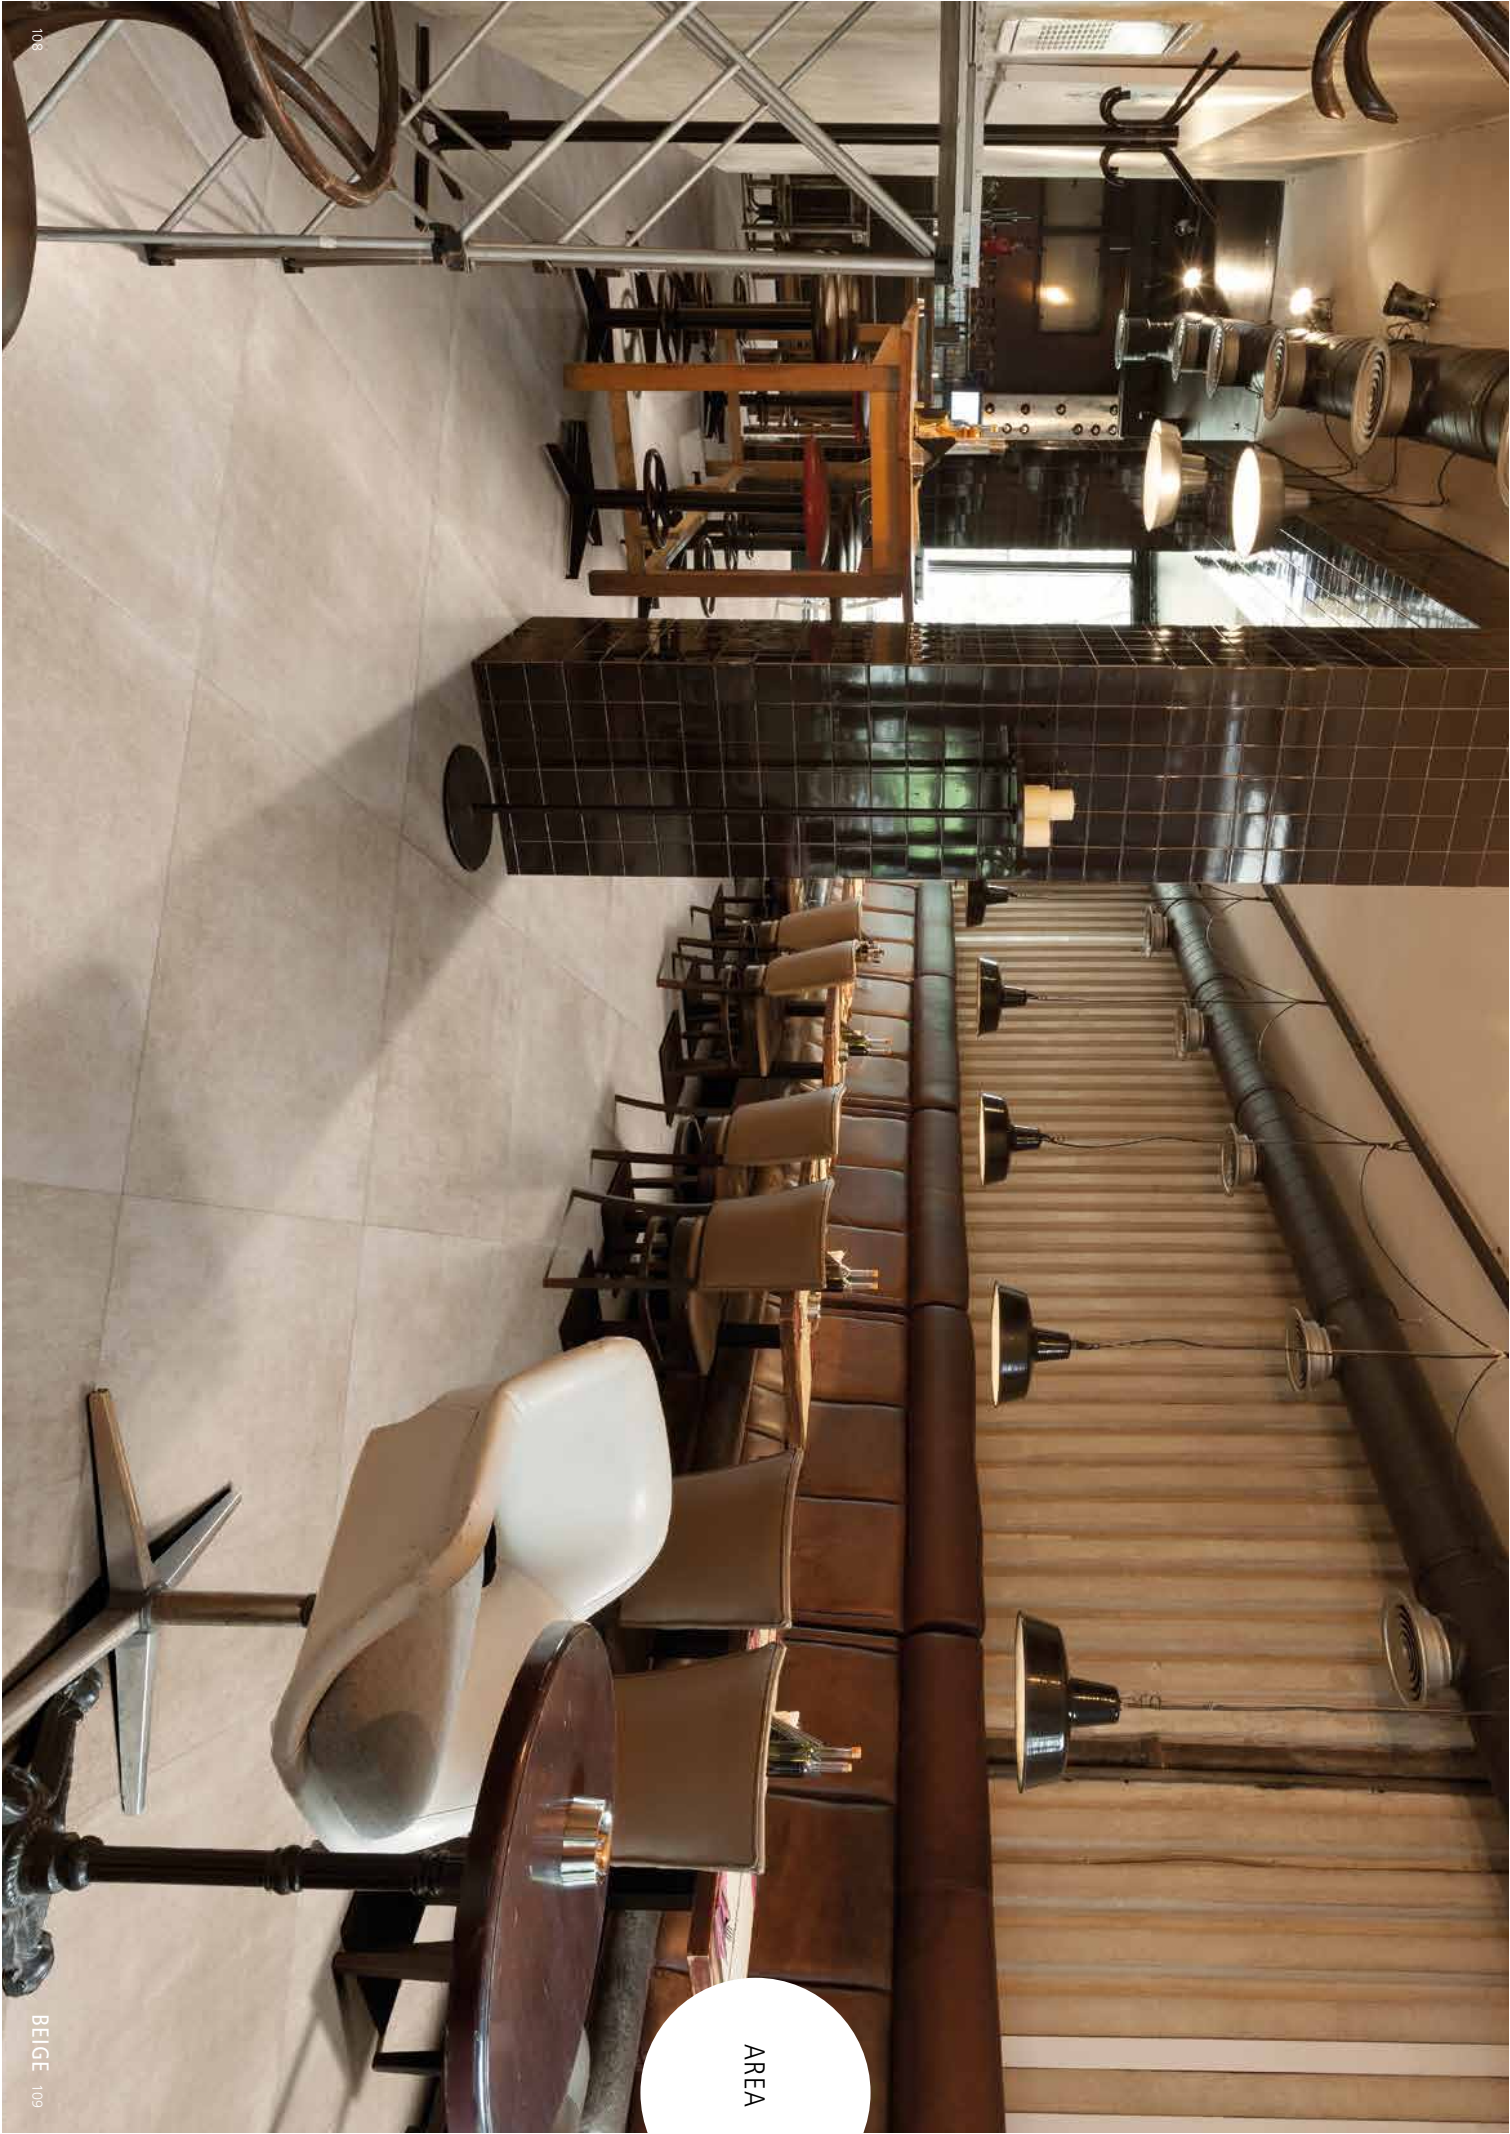

# AREA

80x80 60x60 30x60

Rectificato monocalbro Rectified monocaliber  
Rectifié calibre unique Rektifiziert Monokaliber  
Gres Porcellanato Porcelain Stoneware  
Grès Cérame Feinsteinzeug

R9

V2

AREA