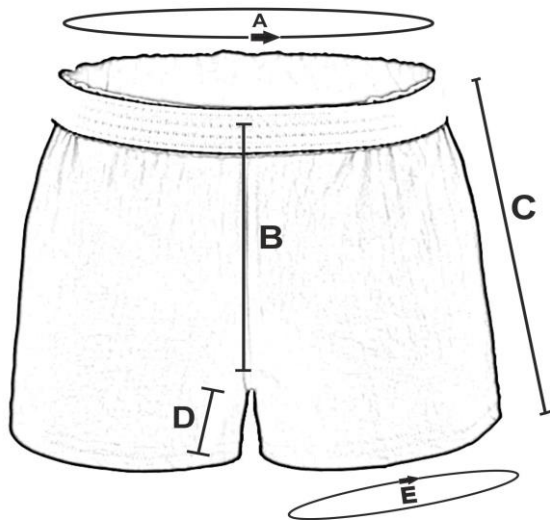

Soffe perusshortsit

	Mittauskohta	Jr.XS	Jr.S	Jr.M	Jr.L	Jr.XL	XS	S	M	L
A	Vyötärön ympärys normaalitilassa	50cm	52cm	54cm	56cm	60cm	58cm	64cm	64cm	69cm
A	Vyötärön ympärys venytettynä	68cm	70cm	72cm	74cm	78cm	78cm	90cm	94cm	103cm
B	Etusauman pituus	21cm	25cm	27cm	29cm	30cm	30cm	34cm	36cm	36cm
B	Takasauman pituus	31cm	33cm	34cm	35cm	37cm	35cm	39cm	42cm	42cm
C	Sivusauman pituus	21cm	22cm	24cm	24cm	25cm	24cm	27cm	28cm	28cm
D	Sisäsauman pituus	6cm	6cm	6cm	6cm	7cm	7cm	7cm	7cm	7cm
E	Lahkeen ympärys	38cm	45cm	46cm	50cm	52cm	50cm	54cm	60cm	60cm