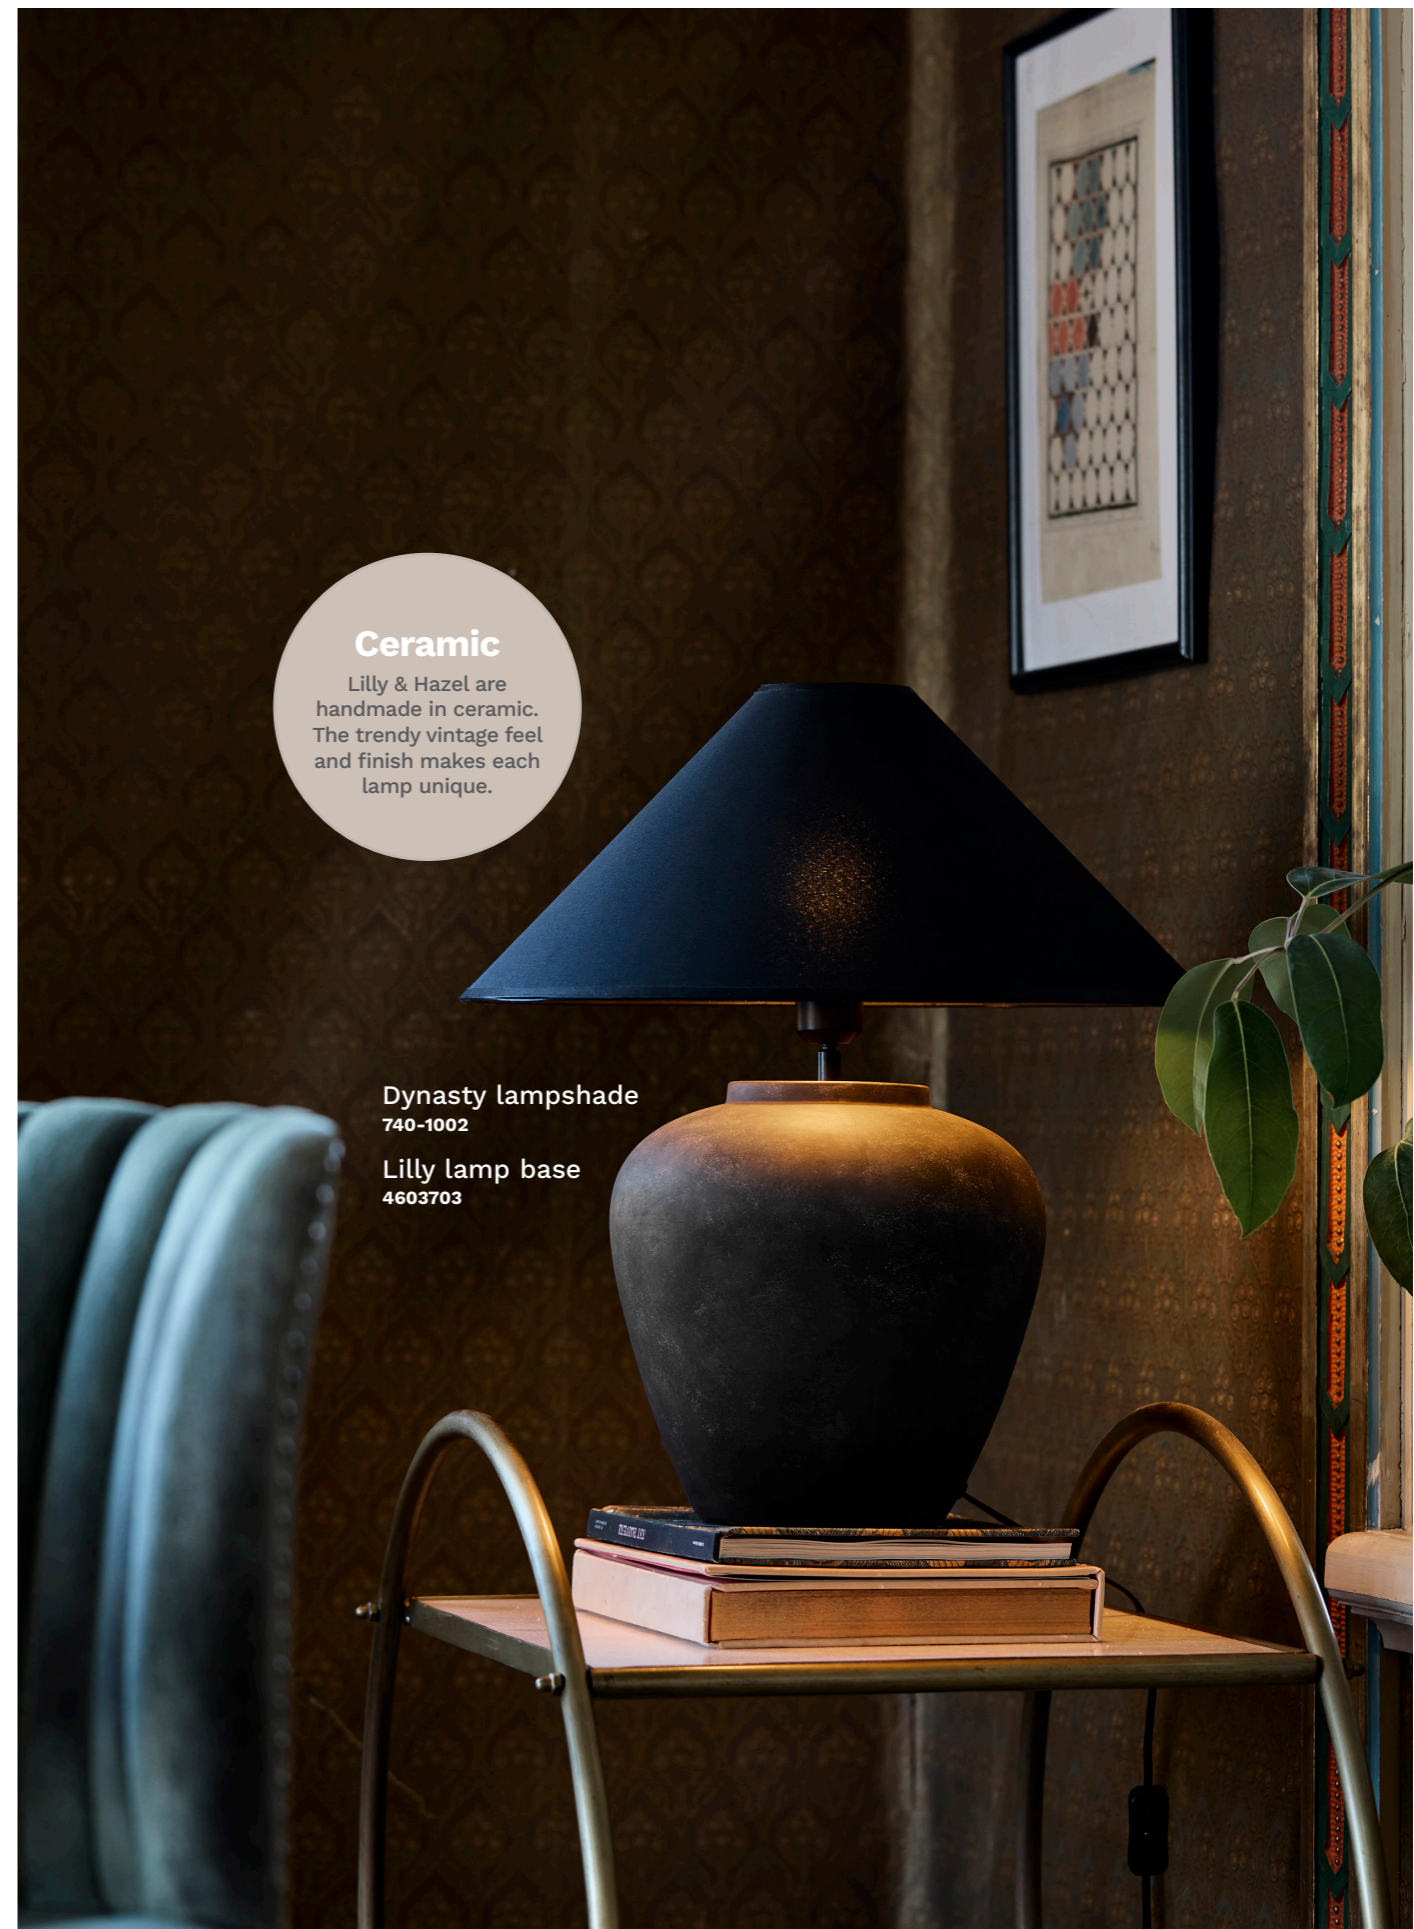

Dynasty lampshade
740-1002

Lilly lamp base
4603703