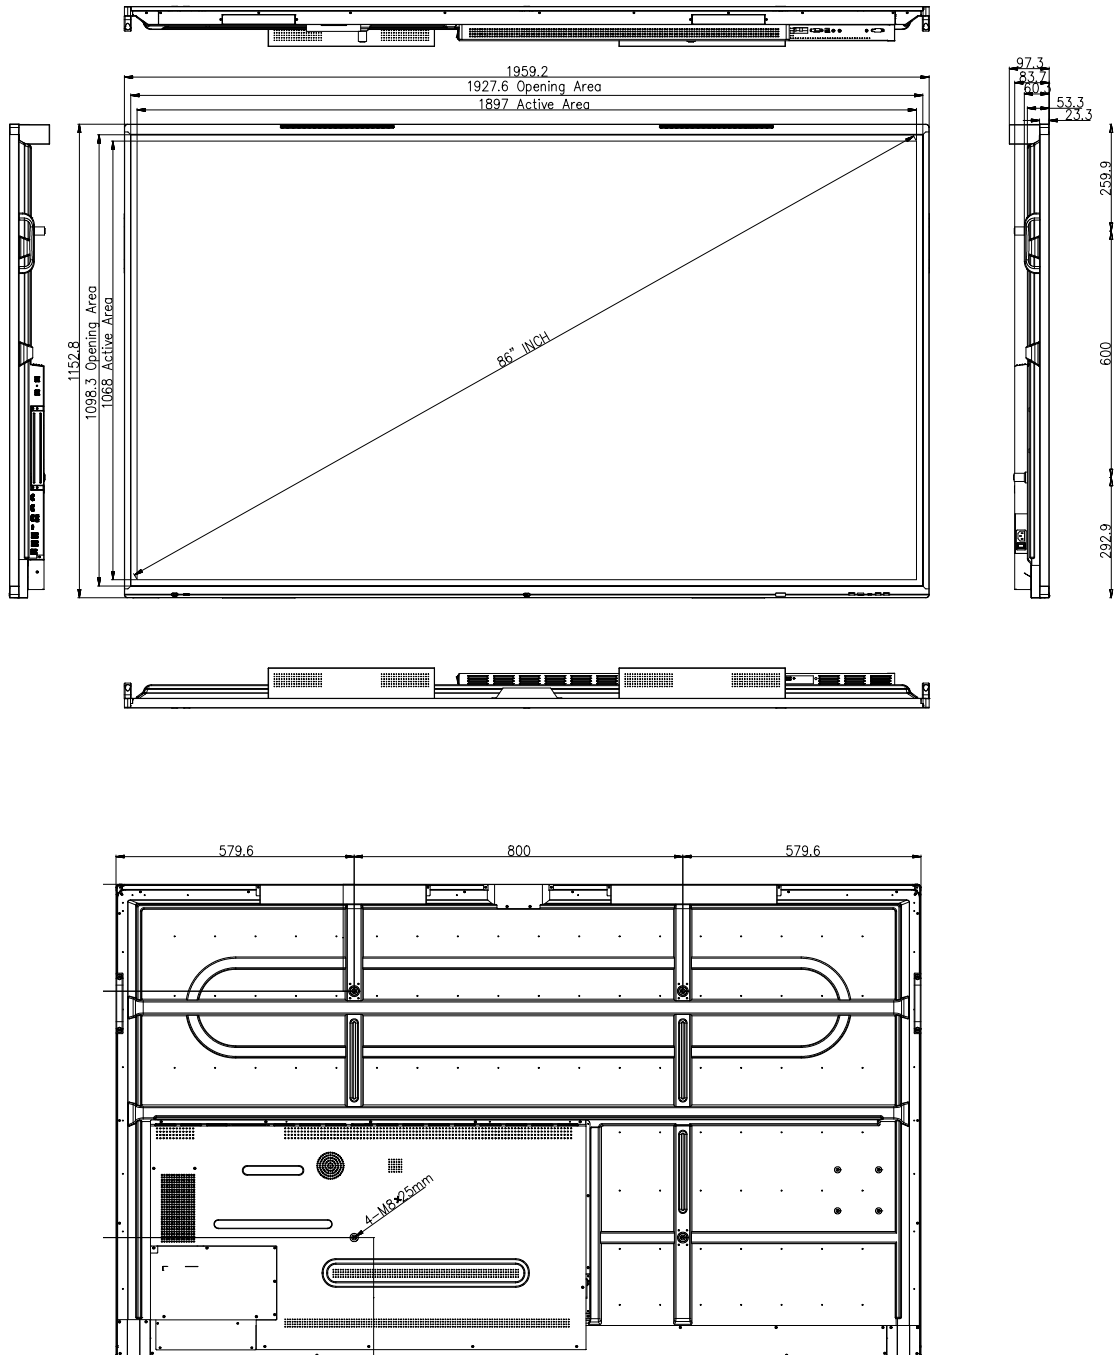

	55"	65"	75"	86"	98"
Product afmetingen (BxHxD)	1271 x 781 x 83mm	1490 x 905 x 84mm	1714 x 1033 x 84mm	1959 x 1170 x 84mm	2217 x 1331 x 99mm
Afmetingen verpakking (BxHxD)	1395 x 875 x 190mm	1615 x 1000 x 190mm	1839 x 1127 x 190mm	2084 x 1264 x 190mm	2350 x 1450 x 270mm
VESA®	400 x 400mm, M8	600 x 400mm, M8	800 x 600mm, M8	800 x 600mm, M8	900 x 600mm, M8
Gewicht	26Kg	38.6Kg	48.3Kg	60.3Kg	84Kg
Verpakt gewicht	33Kg	45.1Kg	57.2Kg	71.6Kg	105Kg
Energieverbruik (Eco)	75w	78.4W	81W	100W	119W

Accessoires

Aantal pennen	2
Teacher remote	Ja
VESA houder 10x10	Ja
HDMI kabel	1 (3mtr)
USB Type C kabel	1 (1,8mtr)

Technische tekeningen

Predia Touch Pro 55"

Technische tekeningen

Predia Touch Pro 65"

Technische tekeningen

Predia Touch Pro 75"

Technische tekeningen

Predia Touch Pro 86"

Technische tekeningen

Predia Touch Pro 98"