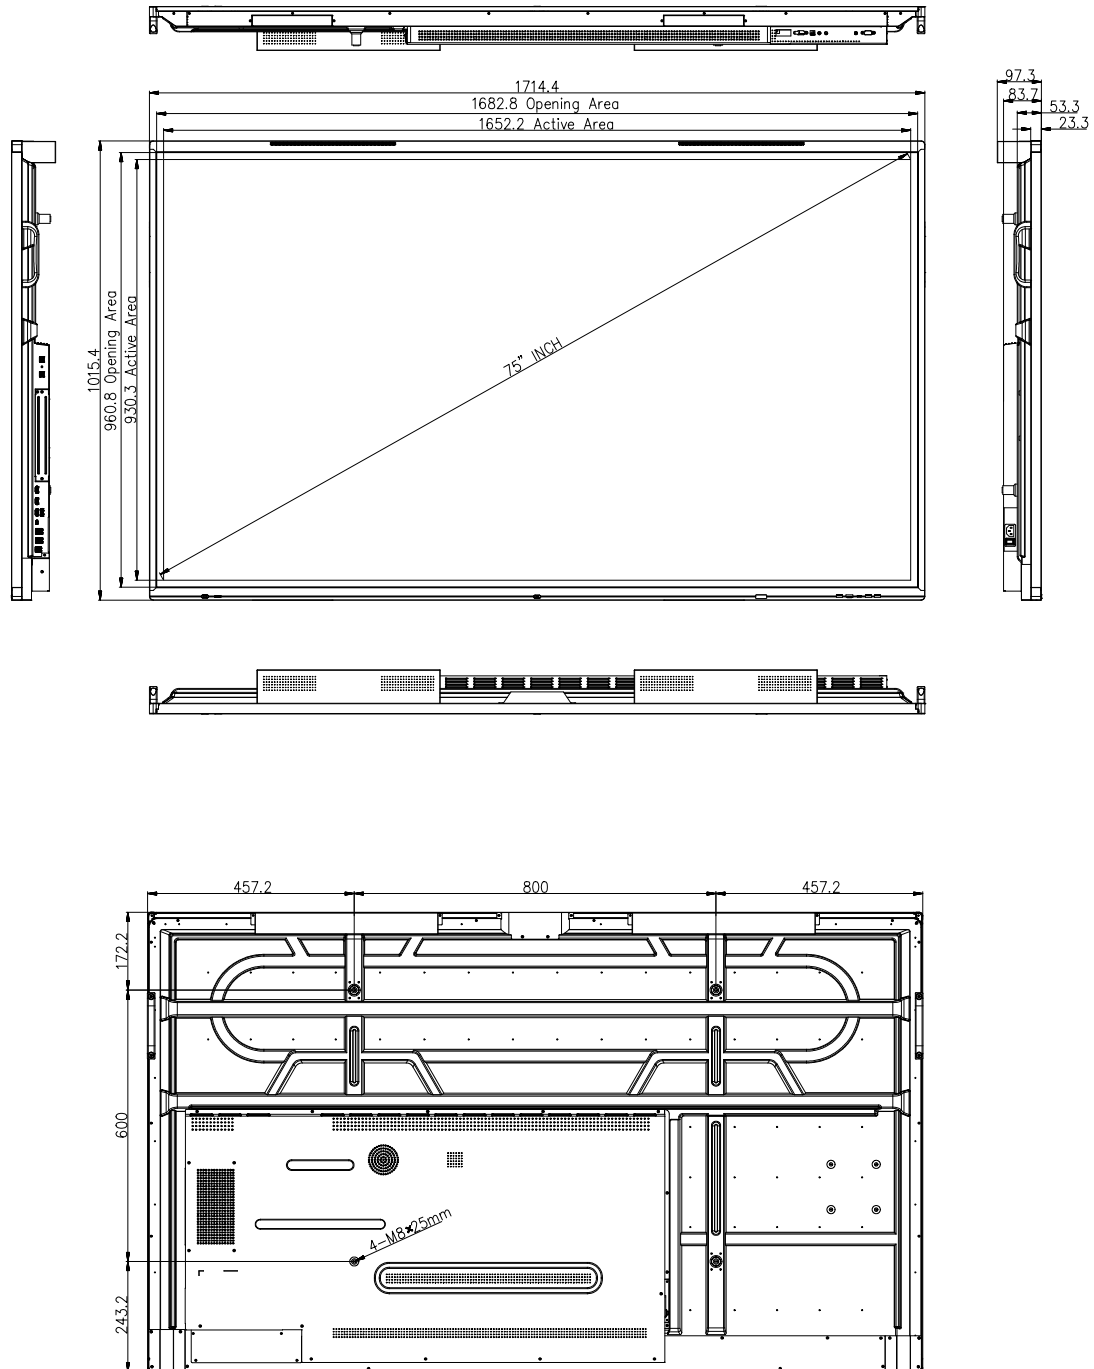

	55"	65"	75"	86"	98"
Product afmetingen (BxHxD)	1271 x 781 x 83mm	1490 x 905 x 84mm	1714 x 1033 x 84mm	1959 x 1170 x 84mm	2217 x 1331 x 99mm
Afmetingen verpakking (BxHxD)	1395 x 875 x 190mm	1615 x 1000 x 190mm	1839 x 1127 x 190mm	2084 x 1264 x 190mm	2350 x 1450 x 270mm
VESA®	400 x 400mm, M8	600 x 400mm, M8	800 x 600mm, M8	800 x 600mm, M8	900 x 600mm, M8
Gewicht	26Kg	38.6Kg	48.3Kg	60.3Kg	84Kg
Verpakt gewicht	33Kg	45.1Kg	57.2Kg	71.6Kg	105Kg
Energieverbruik (Eco)	75w	78.4W	81W	100W	119W

Accessoires

Aantal pennen	2
Teacher remote	Ja
VESA houder 10x10	Ja
HDMI kabel	1 (3mtr)
USB Type C kabel	1 (1,8mtr)

Technische tekeningen

Predia Touch Pro 55"

Technische tekeningen

Predia Touch Pro 65"

Technische tekeningen

Predia Touch Pro 75"

Technische tekeningen

Predia Touch Pro 86"

Technische tekeningen

Predia Touch Pro 98"