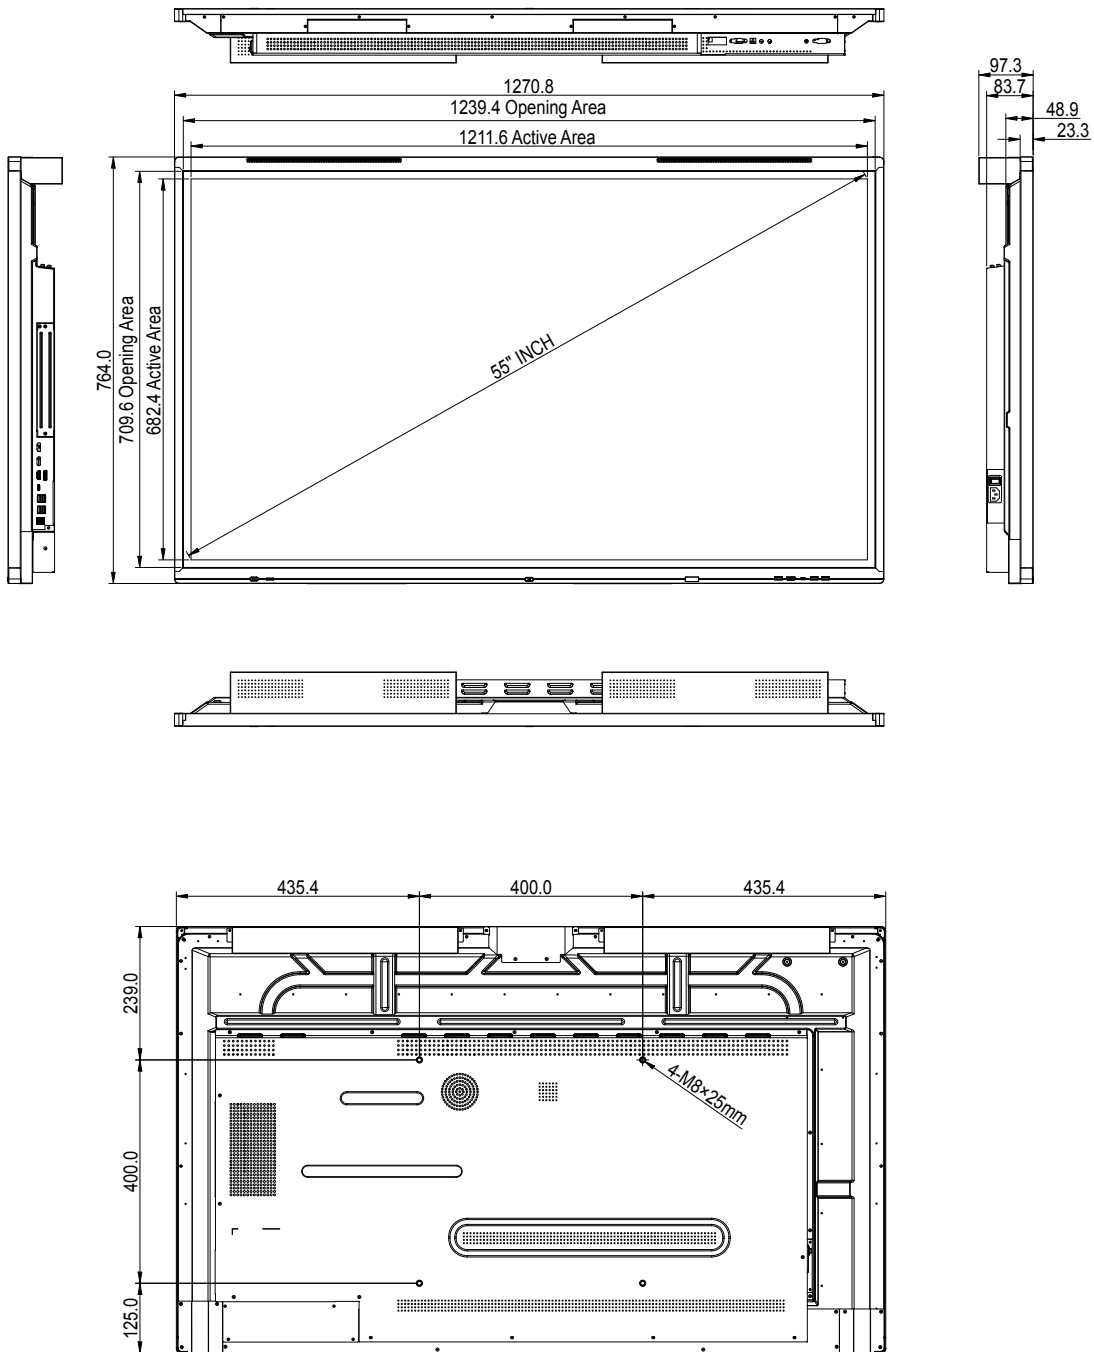

Technische tekeningen

Predia Touch Pro 55"