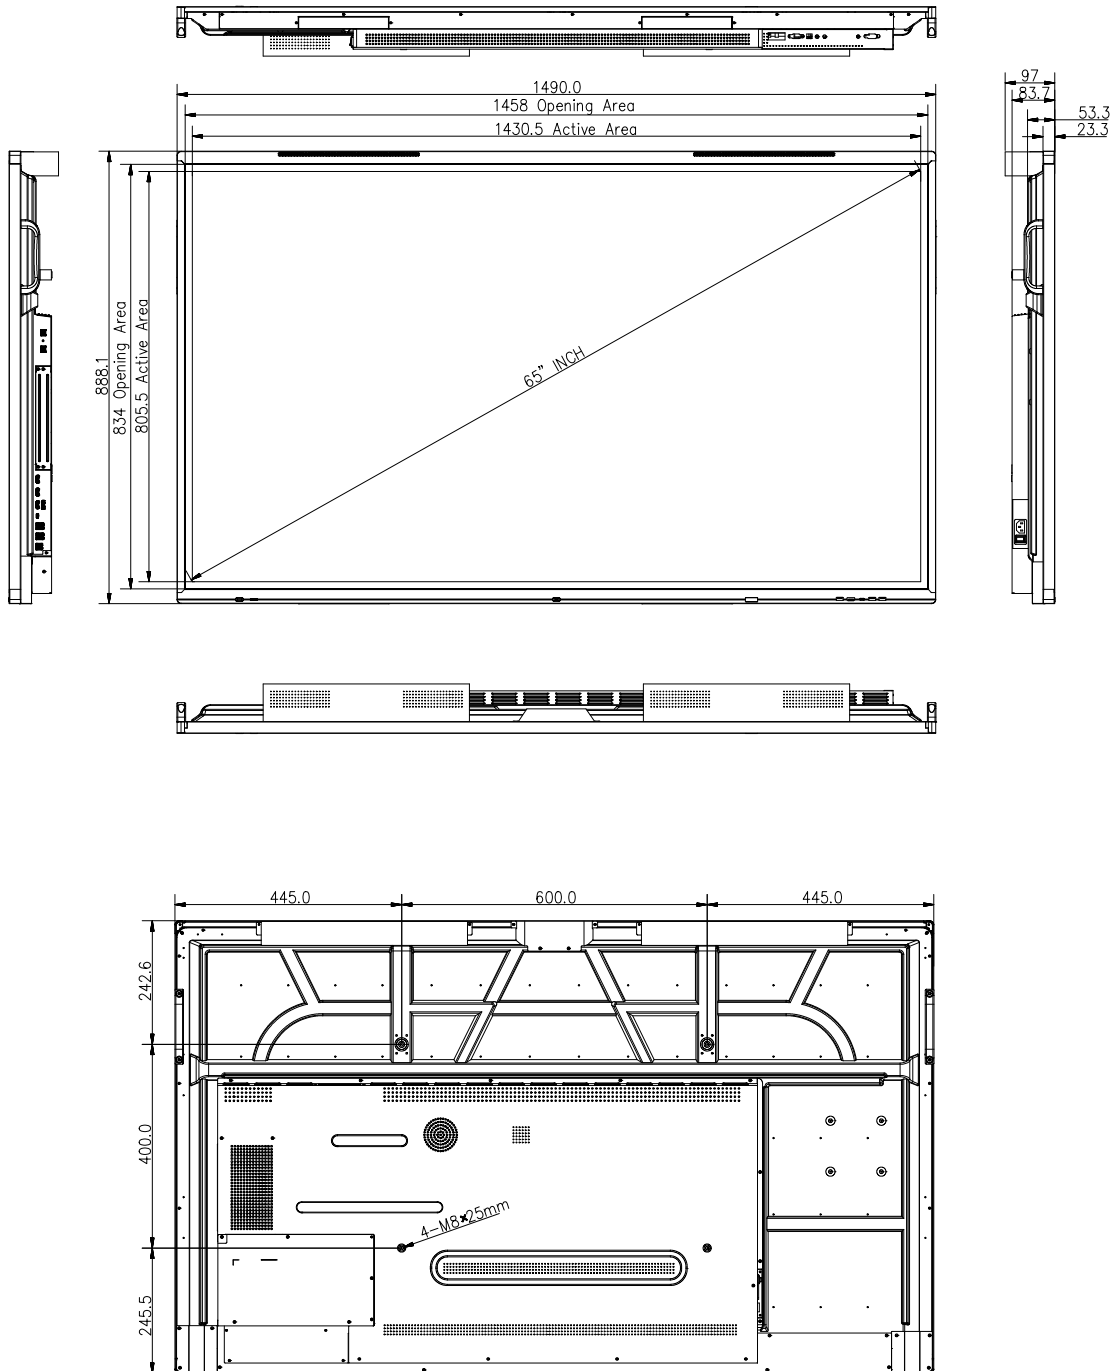

	55"	65"	75"	86"	98"
Product afmetingen (BxHxD)	1271 x 781 x 83mm	1490 x 905 x 84mm	1714 x 1033 x 84mm	1959 x 1170 x 84mm	2217 x 1331 x 99mm
Afmetingen verpakking (BxHxD)	1395 x 875 x 190mm	1615 x 1000 x 190mm	1839 x 1127 x 190mm	2084 x 1264 x 190mm	2350 x 1450 x 270mm
VESA®	400 x 400mm, M8	600 x 400mm, M8	800 x 600mm, M8	800 x 600mm, M8	900 x 600mm, M8
Gewicht	26Kg	38.6Kg	48.3Kg	60.3Kg	84Kg
Verpakt gewicht	33Kg	45.1Kg	57.2Kg	71.6Kg	105Kg
Energieverbruik (Eco)	75w	78.4W	81W	100W	119W

Accessoires

Aantal pennen	2
Teacher remote	Ja
VESA houder 10x10	Ja
HDMI kabel	1 (3mtr)
USB Type C kabel	1 (1,8mtr)

Technische tekeningen

Predia Touch Pro 55"

Technische tekeningen

Predia Touch Pro 65"

Technische tekeningen

Predia Touch Pro 75"

Technische tekeningen

Predia Touch Pro 86"

Technische tekeningen

Predia Touch Pro 98"