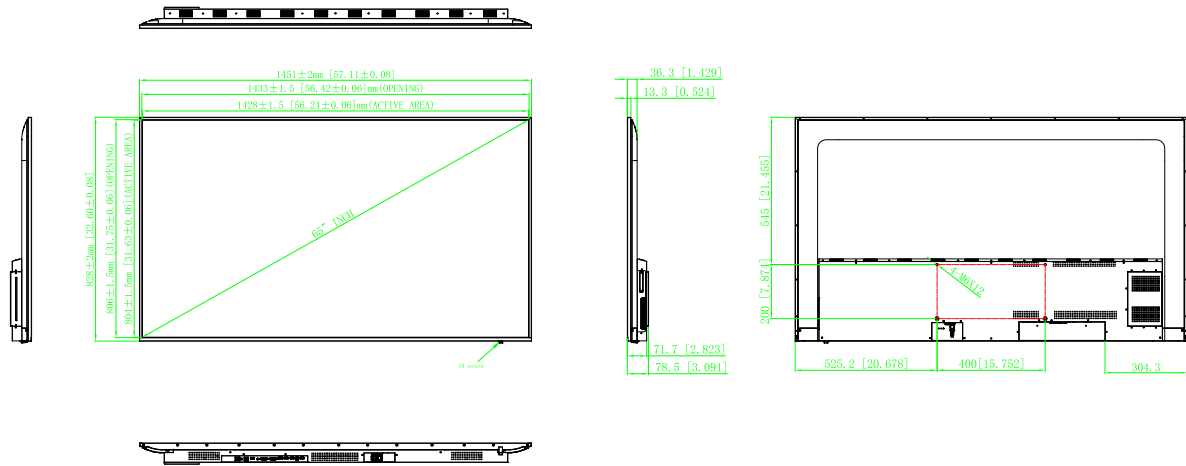

Technische tekeningen

Predia Display 65