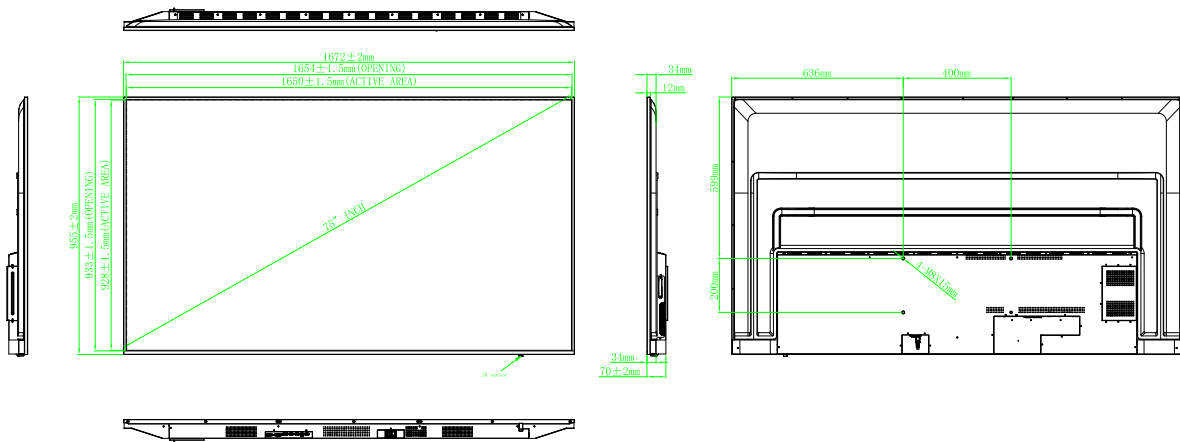

Predia Display 75