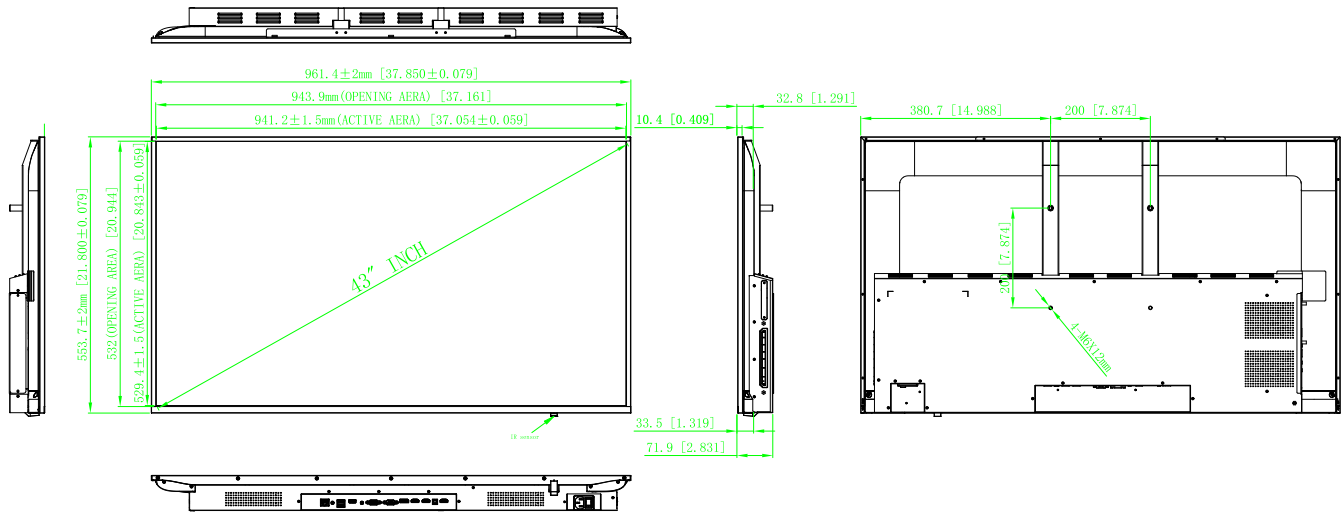

Technische tekeningen

Predia Display 43