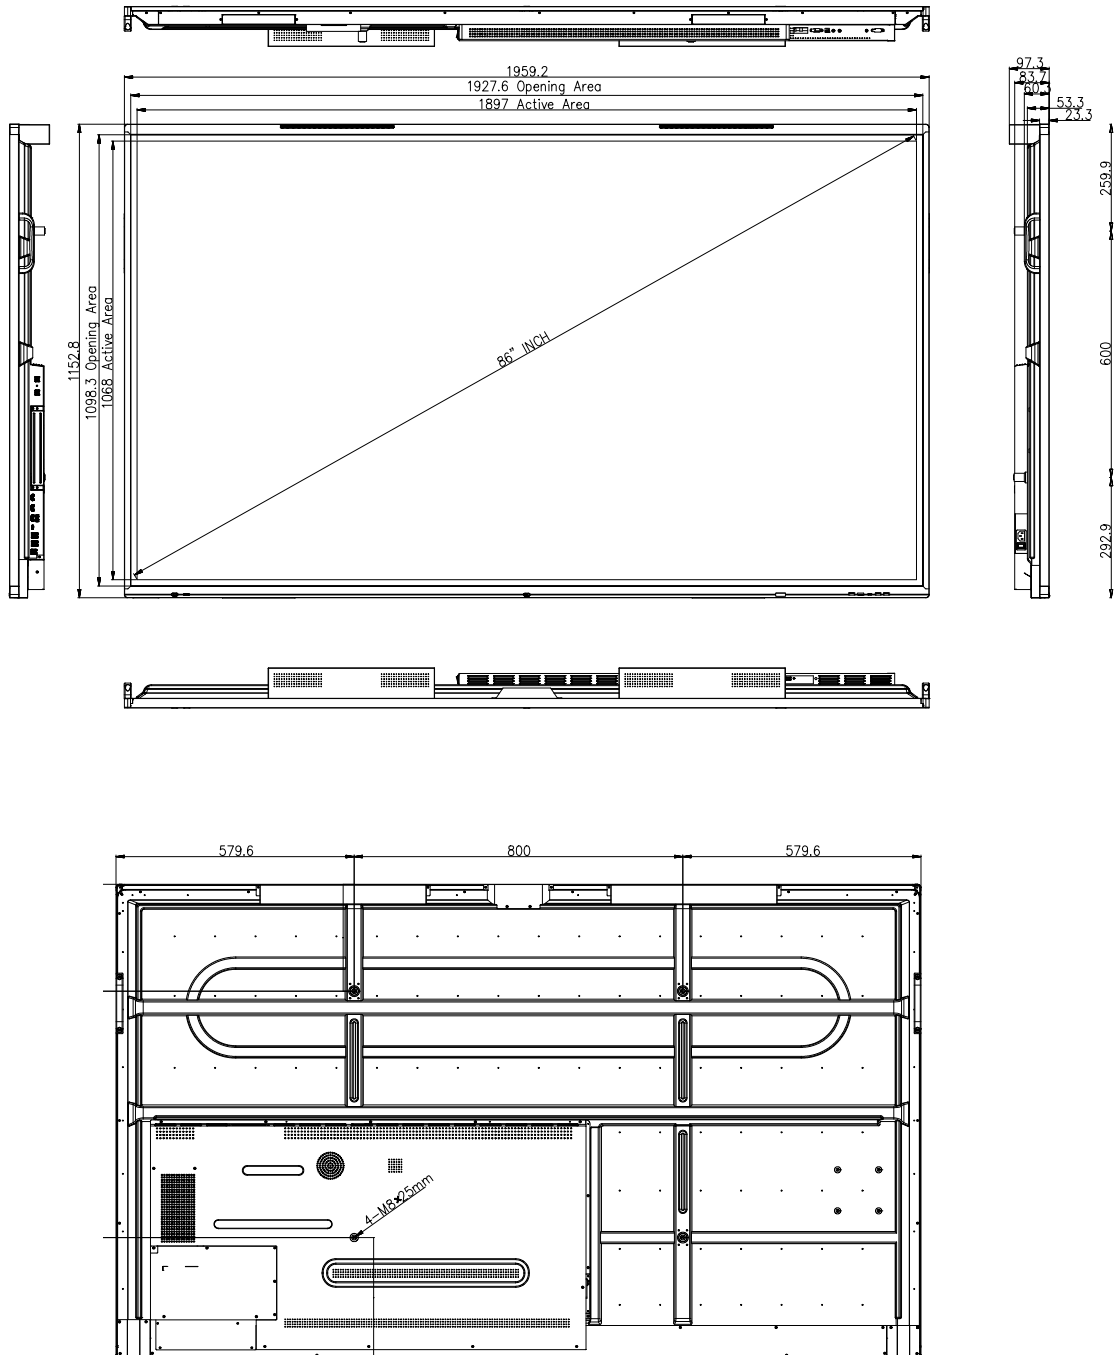

	55"	65"	75"	86"	98"
Produktabmessungen (BxHxT)	1271 x 781 x 83mm	1490 x 905 x 84mm	1714 x 1033 x 84mm	1959 x 1170 x 84mm	2217 x 1331 x 99mm
Verpackungsabmessungen (BxHxT)	1395 x 875 x 190mm	1615 x 1000 x 190mm	1839 x 1127 x 190mm	2084 x 1264 x 190mm	2350 x 1450 x 270mm
VESA®	400 x 400mm, M8	600 x 400mm, M8	800 x 600mm, M8	800 x 600mm, M8	900 x 600mm, M8
Gewicht	26Kg	38.6Kg	48.3Kg	60.3Kg	84Kg
Verpacktes Gewicht	33Kg	45.1Kg	57.2Kg	71.6Kg	105Kg
Stromverbrauch (im ECO-Modus)	75W	78.4W	81W	100W	119W

Zubehör

Anzahl der Stifte	2
Fernbedienung	Ja
VESA-Halterung 10x10	Ja
HDMI-Kabel	1 (3mtr)
USB Type C-Kabel	1 (1,8mtr)

Technische Zeichnungen

Predia Touch Pro 55"

Technische Zeichnungen

Predia Touch Pro 65"

Technische Zeichnungen

Predia Touch Pro 75"

Technische Zeichnungen

Predia Touch Pro 86"

Technische Zeichnungen

Predia Touch Pro 98"