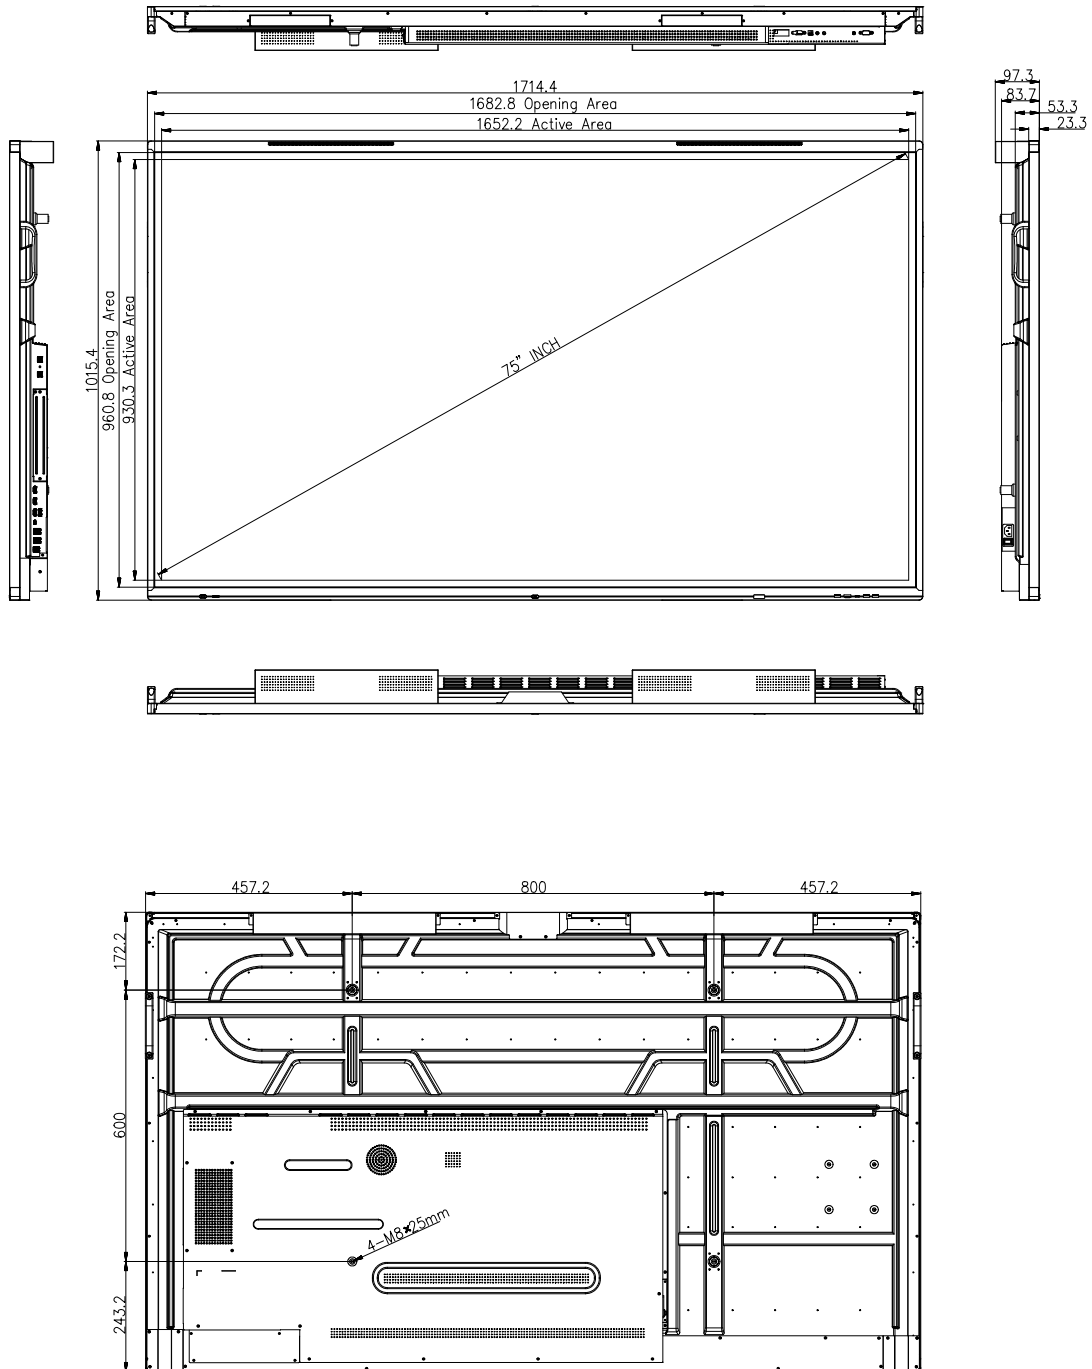

	55"	65"	75"	86"	98"
Produktabmessungen (BxHxT)	1271 x 781 x 83mm	1490 x 905 x 84mm	1714 x 1033 x 84mm	1959 x 1170 x 84mm	2217 x 1331 x 99mm
Verpackungsabmessungen (BxHxT)	1395 x 875 x 190mm	1615 x 1000 x 190mm	1839 x 1127 x 190mm	2084 x 1264 x 190mm	2350 x 1450 x 270mm
VESA®	400 x 400mm, M8	600 x 400mm, M8	800 x 600mm, M8	800 x 600mm, M8	900 x 600mm, M8
Gewicht	26Kg	38.6Kg	48.3Kg	60.3Kg	84Kg
Verpacktes Gewicht	33Kg	45.1Kg	57.2Kg	71.6Kg	105Kg
Stromverbrauch (im ECO-Modus)	75W	78.4W	81W	100W	119W

Zubehör

Anzahl der Stifte	2
Fernbedienung	Ja
VESA-Halterung 10x10	Ja
HDMI-Kabel	1 (3mtr)
USB Type C-Kabel	1 (1,8mtr)

Technische Zeichnungen

Predia Touch Pro 55"

Technische Zeichnungen

Predia Touch Pro 65"

Technische Zeichnungen

Predia Touch Pro 75"

Technische Zeichnungen

Predia Touch Pro 86"

Technische Zeichnungen

Predia Touch Pro 98"