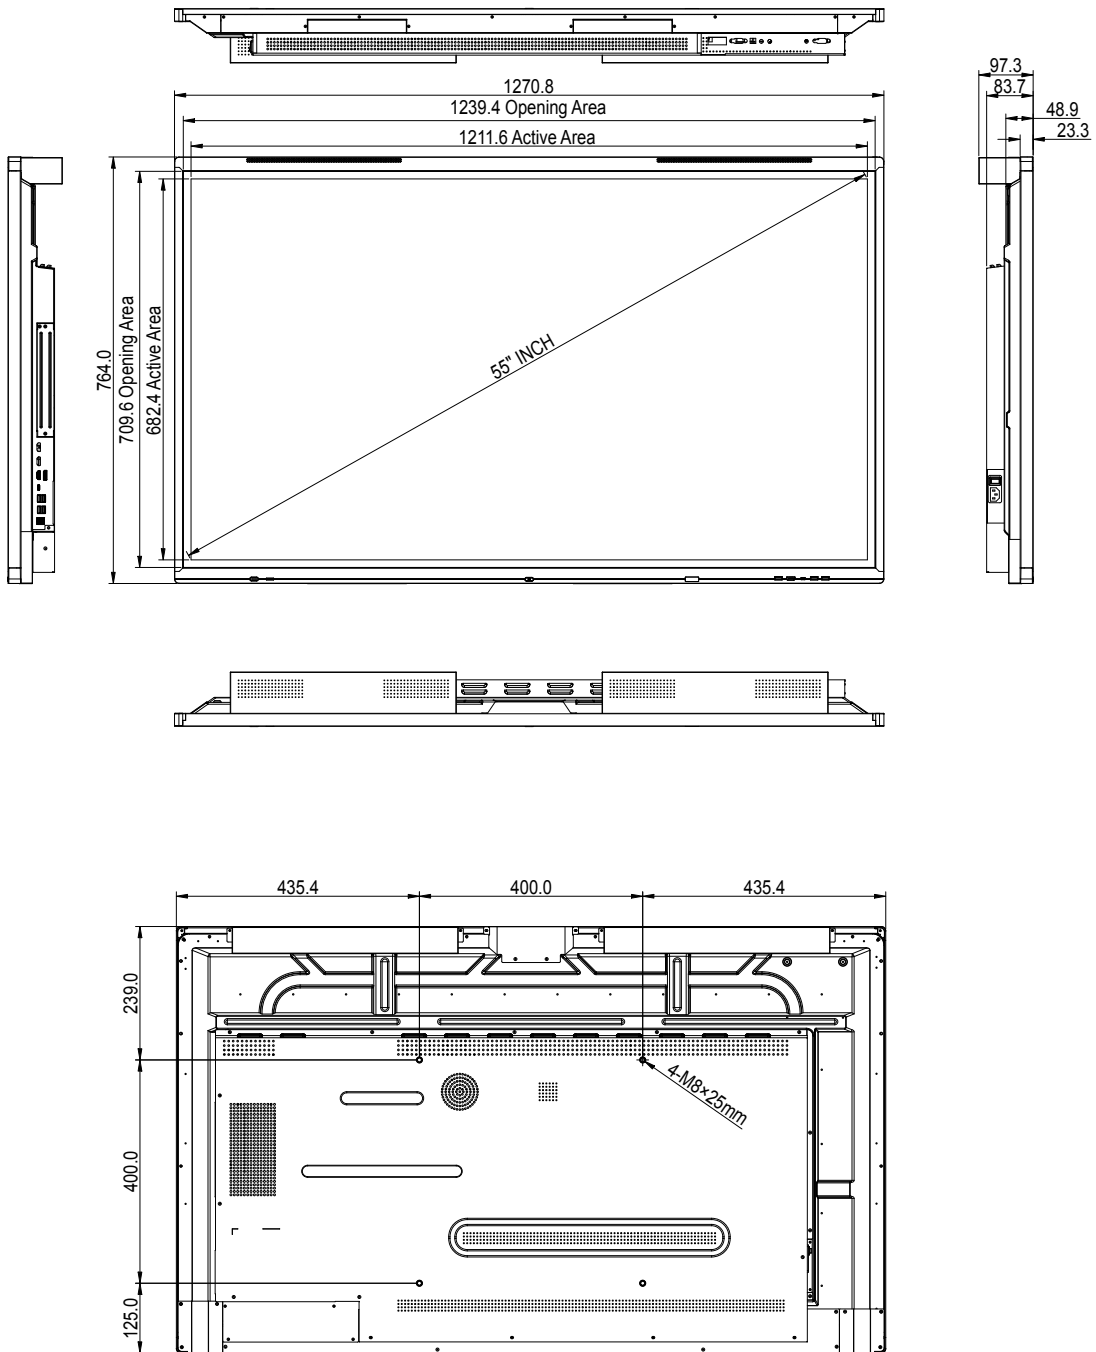

Technische Zeichnungen

Predia Touch Pro 55"