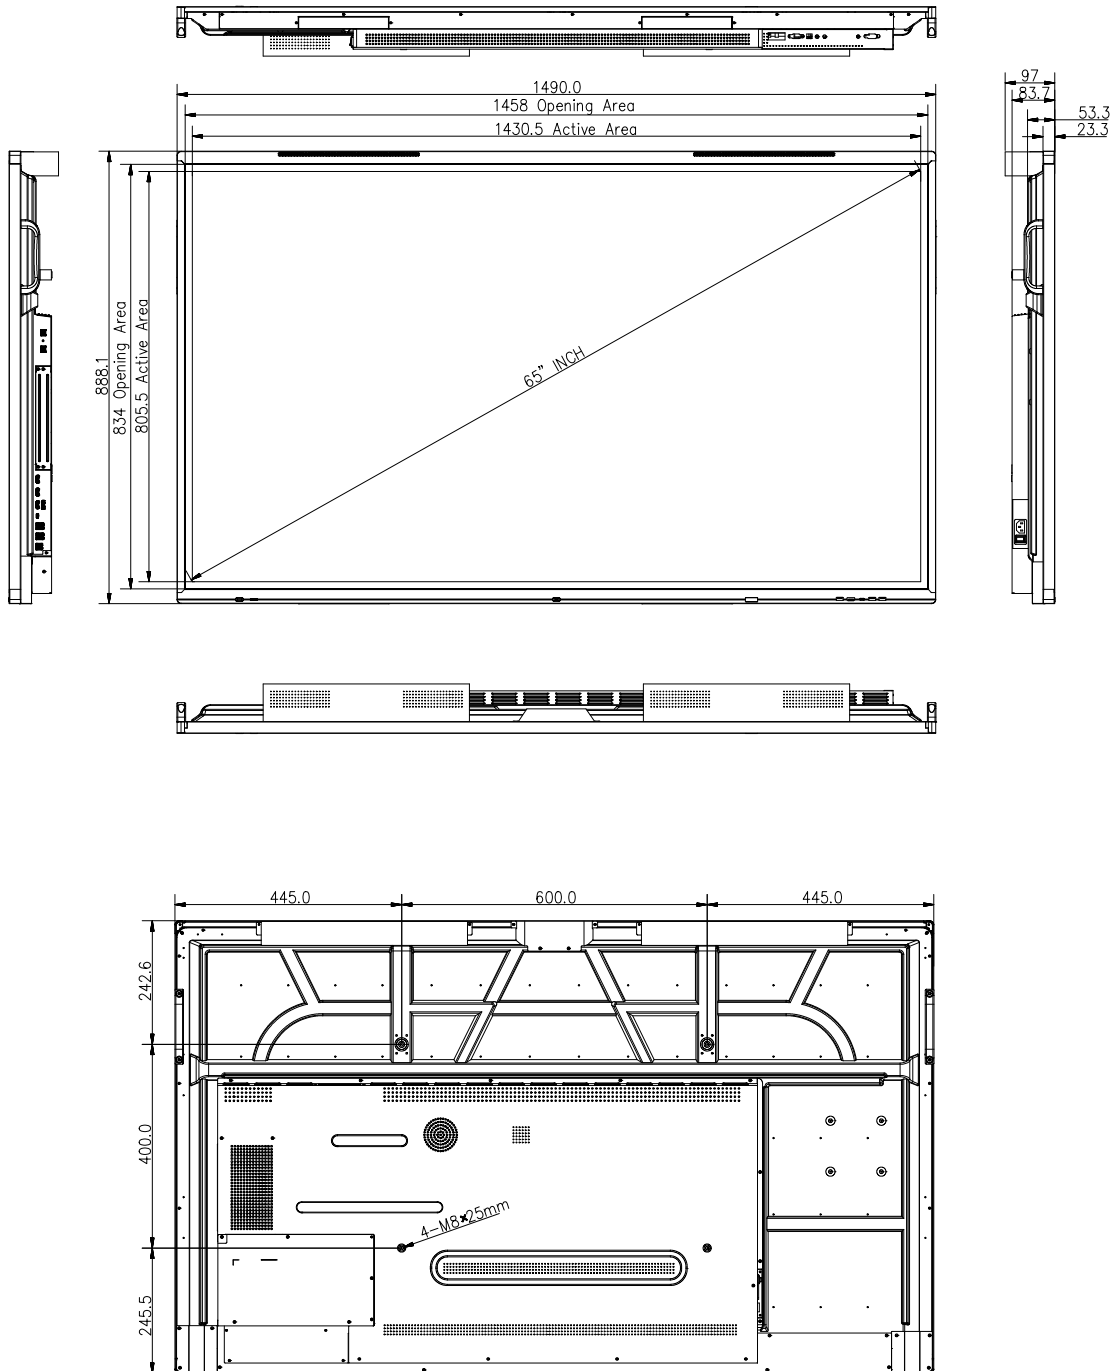

	55"	65"	75"	86"	98"
Produktabmessungen (BxHxT)	1271 x 781 x 83mm	1490 x 905 x 84mm	1714 x 1033 x 84mm	1959 x 1170 x 84mm	2217 x 1331 x 99mm
Verpackungsabmessungen (BxHxT)	1395 x 875 x 190mm	1615 x 1000 x 190mm	1839 x 1127 x 190mm	2084 x 1264 x 190mm	2350 x 1450 x 270mm
VESA®	400 x 400mm, M8	600 x 400mm, M8	800 x 600mm, M8	800 x 600mm, M8	900 x 600mm, M8
Gewicht	26Kg	38.6Kg	48.3Kg	60.3Kg	84Kg
Verpacktes Gewicht	33Kg	45.1Kg	57.2Kg	71.6Kg	105Kg
Stromverbrauch (im ECO-Modus)	75W	78.4W	81W	100W	119W

Zubehör

Anzahl der Stifte	2
Fernbedienung	Ja
VESA-Halterung 10x10	Ja
HDMI-Kabel	1 (3mtr)
USB Type C-Kabel	1 (1,8mtr)

Technische Zeichnungen

Predia Touch Pro 55"

Technische Zeichnungen

Predia Touch Pro 65"

Technische Zeichnungen

Predia Touch Pro 75"

Technische Zeichnungen

Predia Touch Pro 86"

Technische Zeichnungen

Predia Touch Pro 98"