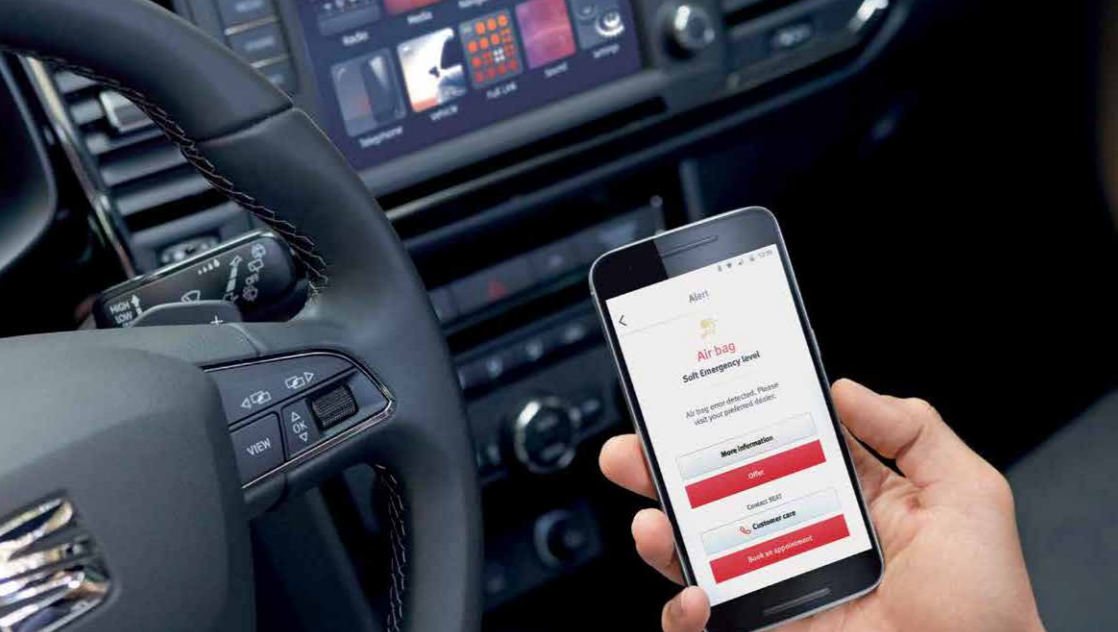

Altijd je telefoon bij de hand?

Full Link maakt het mogelijk om tijdens je reis op een veilige manier een grote verscheidenheid aan apps op jouw smartphone te integreren in jouw infotainmentsysteem. In deze folder tref je diverse voorbeelden hoe Full Link jouw SEAT tot je beste reisgenoot maakt.

**Stay connected
met Full Link.**

Get connected!

Koppel je smartphone aan het SEAT-infotainmentsysteem, voor makkelijke en veilige toegang tot al je favoriete apps. Heeft jouw auto nog geen geactiveerde Full Link functie en is je auto geschikt* dan kun je achteraf Full Link door je dealer laten activeren. Ga naar de webshop (shop.seat.nl) voor de mogelijkheden en prijzen.

Full Link technologie verbindt je Android of Apple smartphone via USB met het infotainmentsysteem van jouw SEAT*. Zo kun je direct muziek, apps en meer beheren vanaf het touchscreen.

* Vraag je SEAT-dealer naar de mogelijkheden voor jouw SEAT.

Jouw muziek.

Wat is jouw favoriete muziek achter het stuur? Gebruik de geïntegreerde besturingselementen van je SEAT om met Spotify of andere muziek-apps te zoeken naar je favoriete songs. Slechts een blik op het scherm is nodig om te zien wat wordt afgespeeld en wat er daarna komt.