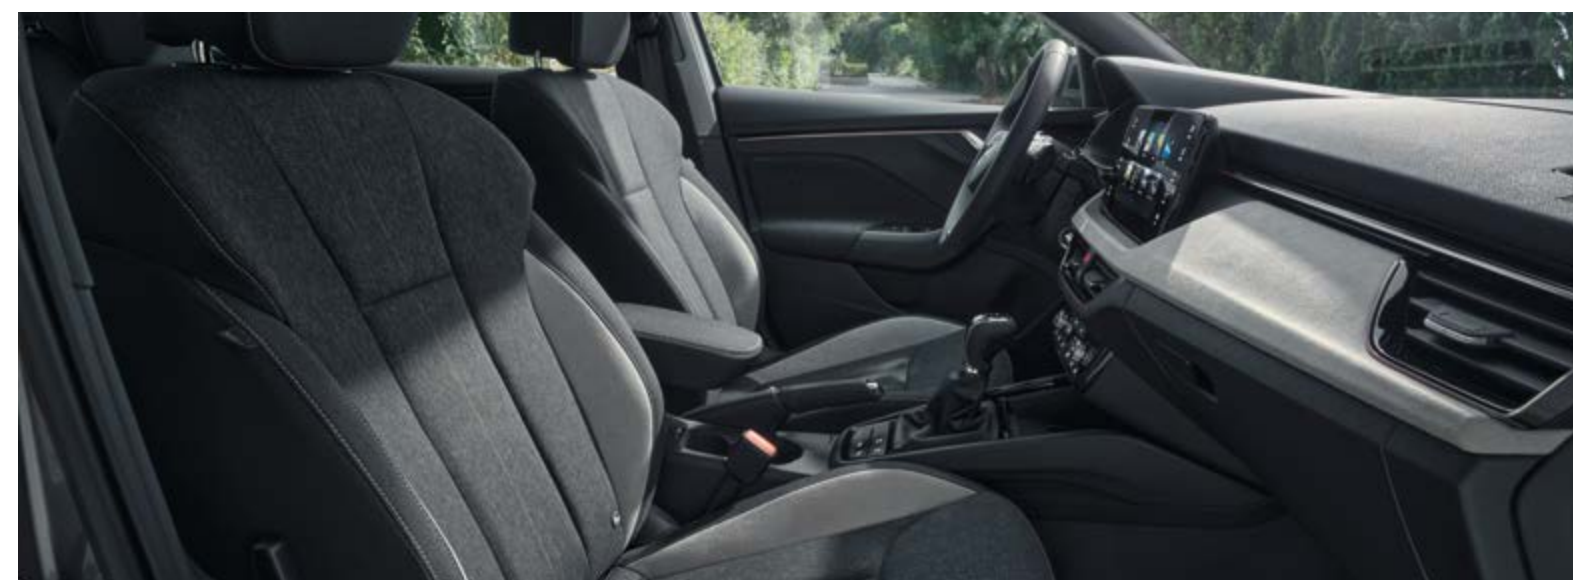

Interieur: Lodge

Bestelcode: HP-N3C **Bestelcode i.c.m. Emotion Pakket (WIV): HQ-N3C**

Standaard op de Business Edition

- Stoelen: stof/suedia zwart & grijs
- Interieurlijst "Grey Suedia"
- Led interieur verlichting wit/rood
- Koperkleurige accenten rond luchtroosters en middenconsole