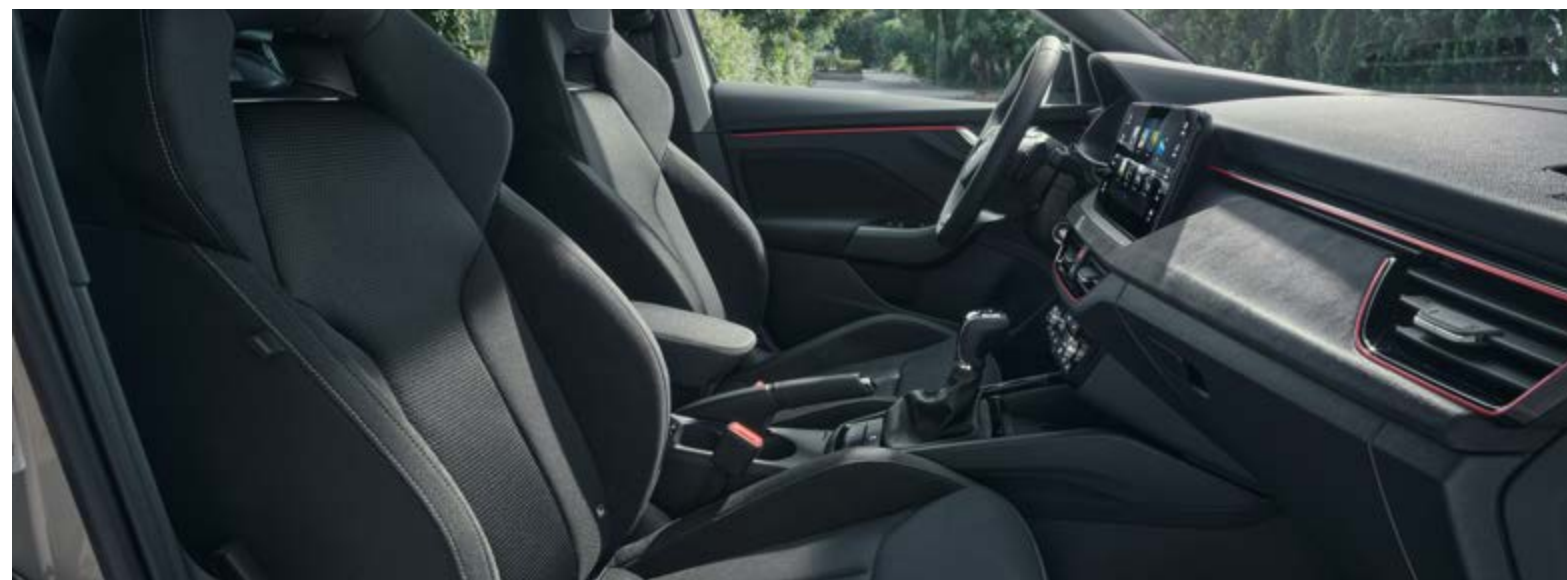

Standaard op de Business Edition

- Stoelen: stof/suedia zwart & grijs
- Interieurlijst "Grey Suedia"
- Led interieur verlichting wit/rood
- Koperkleurige accenten rond luchtroosters en middenconsole

Bekleding standaard