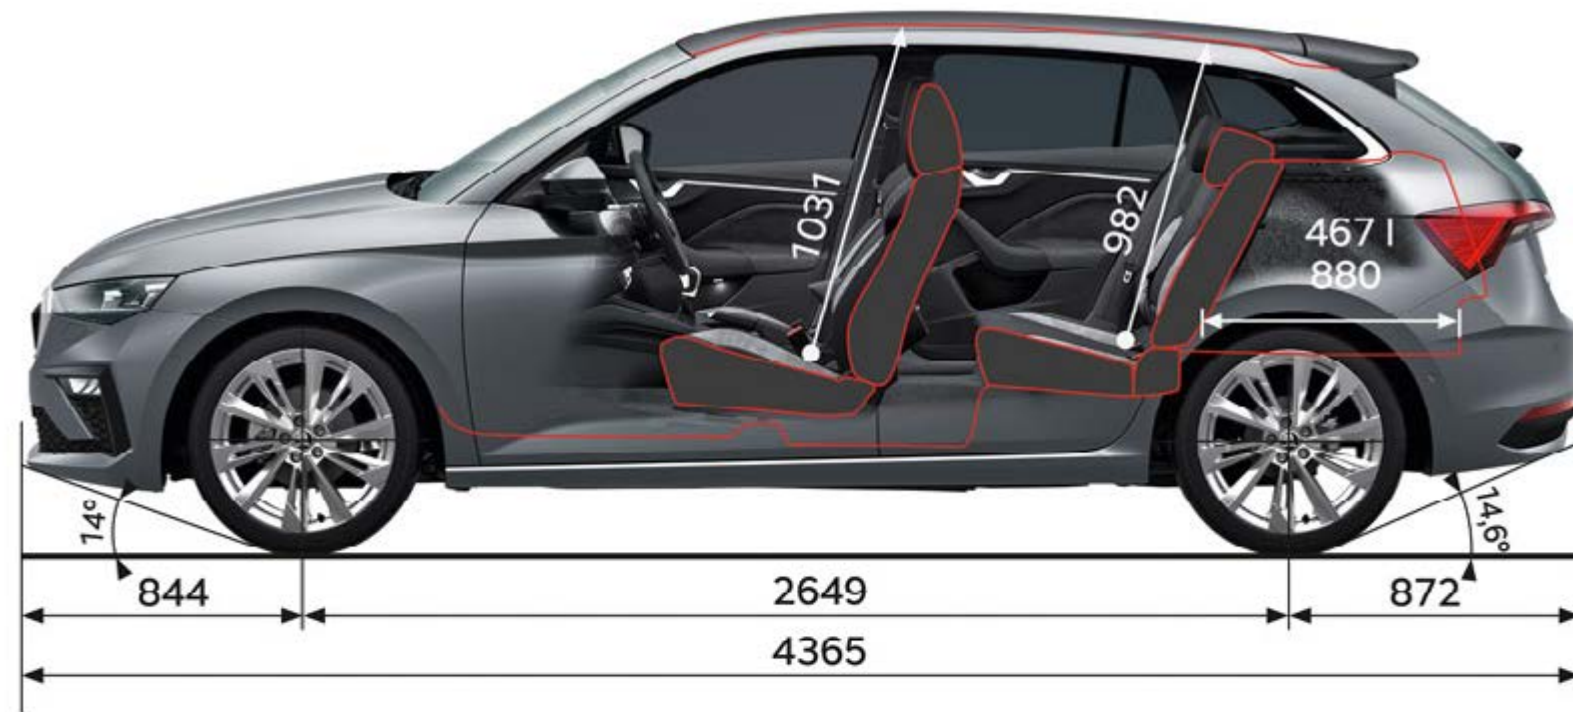

Technische gegevens

Afmetingen exterieur

Aantal deuren	5
Aantal zitplaatsen	5
Lengte (mm)	4.362
Breedte (mm)	1.793
Hoogte (mm)	1.514 *
Wielbasis	2.636
Bagageruimte (tot aan de achterbank) (L)	467
Bagageruimte (tot aan de voorstoelen) (L)	1.410