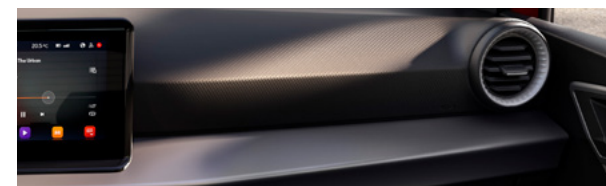

NUANCE BUCKET SEATS

FB