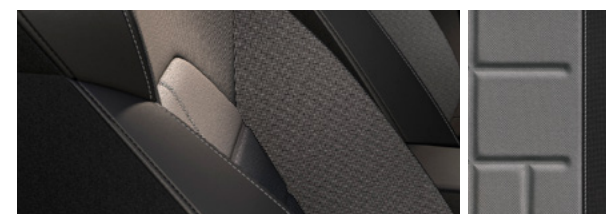

NUANCE BUCKET SEATS

FB