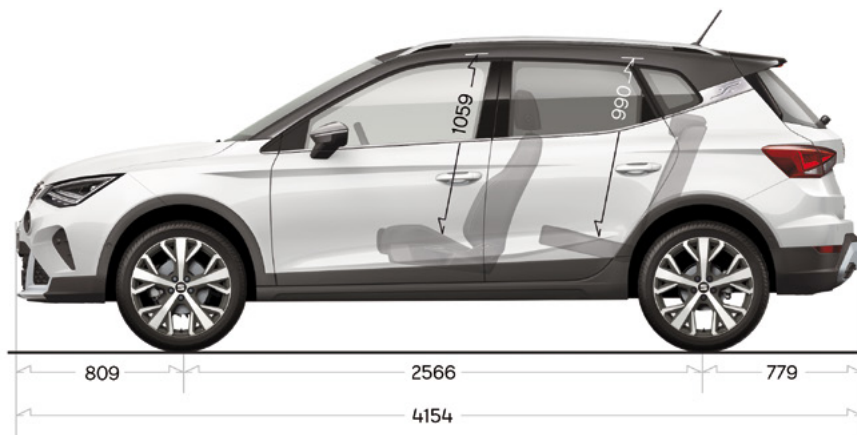

Afmetingen.

Exterieur	Reference/Style/ FR
Lengte, mm	4.154
Breedte exclusief / inclusief buitenspiegels, mm	1.780 / 1.942
Hoogte, mm	1.537
Wielbasis, mm	2.566
Spoorbreedte voor, mm	1.513
Spoorbreedte achter, mm	1.495

Interieur	
Bagageruimte, liter	400

Diversen	
Draaicirkel, m	10,6
Inhoud brandstoftank, liter	40

*Met bandenmaat: 185/70 R14 ET38