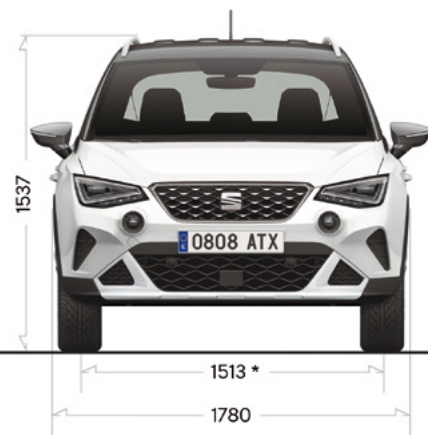

Afmetingen.

Exterieur	Reference/Style/ FR
Lengte, mm	4.154
Breedte exclusief / inclusief buitenspiegels, mm	1.780 / 1.942
Hoogte, mm	1.537
Wielbasis, mm	2.566
Spoorbreedte voor, mm	1.513
Spoorbreedte achter, mm	1.495

Interieur	
Bagageruimte, liter	400

Diversen	
Draaicirkel, m	10,6
Inhoud brandstoftank, liter	40

*Met bandenmaat: 185/70 R14 ET38