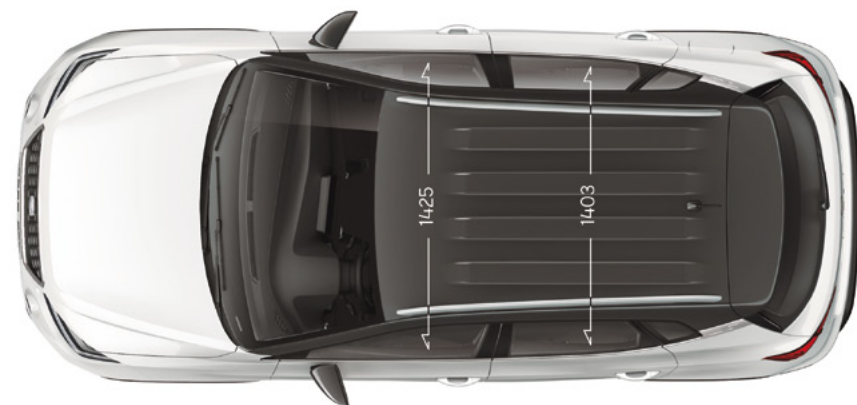

Afmetingen.

Exterieur	Reference/Style/ FR
Lengte, mm	4.154
Breedte exclusief / inclusief buitenspiegels, mm	1.780 / 1.942
Hoogte, mm	1.537
Wielbasis, mm	2.566
Spoorbreedte voor, mm	1.513
Spoorbreedte achter, mm	1.495

Interieur	
Bagageruimte, liter	400

Diversen	
Draaicirkel, m	10,6
Inhoud brandstoftank, liter	40

*Met bandenmaat: 185/70 R14 ET38