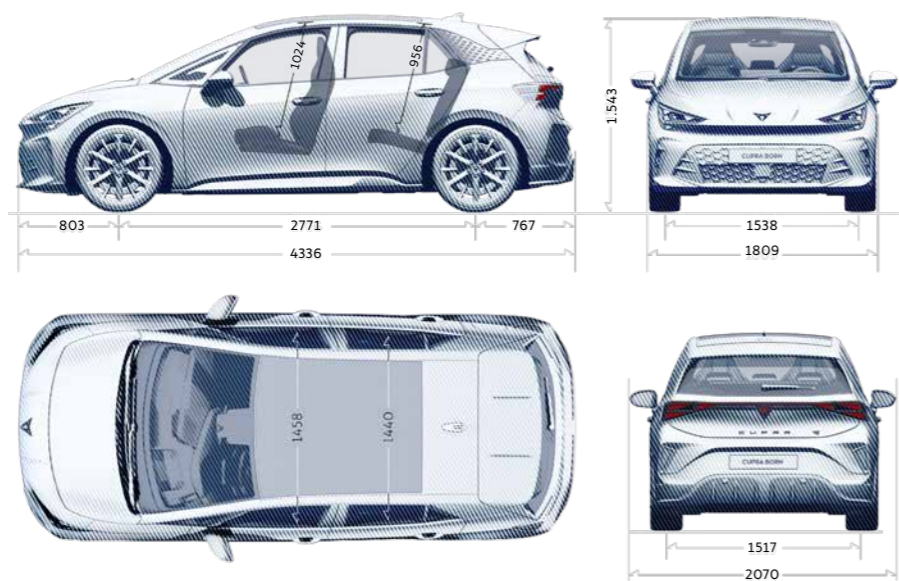

AFMETINGEN

EXTERIEUR

CUPRA BORN

Lengte, mm	4.336
Breedte exclusief / inclusief buitenspiegels, mm	1809 / 2070
Hoogte, mm	1.543
Wielbasis, mm	2.771
Spoorbreedte voor, mm	1.538
Spoorbreedte achter, mm	1.517

INTERIEUR

Bagageruimte, liter	385

DIVERSEN

Draaicirkel, m	10,15

SERVICE & ONDERHOUD

Het is belangrijk dat de BORN in goede conditie blijft. De BORN wordt daarom standaard geleverd met tot en met vijf jaar onderhoud en APK. De speciaal opgeleide CUPRA technici zullen de werkzaamheden uitvoeren.

De CUPRA BORN wordt geleverd inclusief:

- 2 jaar volledige fabrieksgarantie
- 8 jaar fabrieksgarantie op de hoogvoltaccu (óf max. 160.000km)
- Door CUPRA voorgeschreven onderhoudsinspecties en de wettelijke APK-keuring voor een periode tot en met 5 jaar, uit te voeren door een erkende Nederlandse CUPRA servicepartner naar keuze.

De periode van 5 jaar onderhoud gaat in vanaf het moment dat de Born afleveringsklaar gemaakt wordt door de Nederlandse CUPRA dealer. Er zijn twee onderhoudsinspecties (24 maanden en 48 maanden) en een APK (bij 48 maanden) inbegrepen, de kosten voor de derde inspectieservice en tweede APK zijn niet inbegrepen.

Onder de geadviseerde onderhoudsinspecties vallen:

- Onderhoudsinspecties
- Vervanging remvloeistof
- Vervanging interieurfilter

Alle reparaties of vervangingen die het gevolg zijn van slijtage van onderdelen of schade door het gebruik van de auto, die niet vallen onder de voorgeschreven onderhoudsadviezen van de auto zijn niet inbegrepen. CUPRA stelt als voorwaarde voor de fabrieksgarantie dat het voertuig conform fabrieksvoorschrift is onderhouden. Indien je het voertuig exclusief de door CUPRA geadviseerde onderhoudsinspecties wenst aan te schaffen, kun je dit bij het bestellen van het voertuig aangeven. In dat geval zal het bedrag van € 511,99 inclusief BTW (€ 423,13 exclusief BTW) worden afgetrokken van de consumentenadviesprijs. De fiscale waarde van het voertuig wijzigt hierdoor niet.

FABRIEKSVOORGESCHREVEN ONDERHOUD & APK	INCLUSIEF					EXCLUSIEF
	12 mnd	24 mnd	36 mnd	48 mnd	60 mnd	72 mnd
Onderhoudsinspectie		▼		▼		▼
Interieurfilter		▼		▼		▼
Remvloeistof		▼		▼		▼
APK				▼		▼