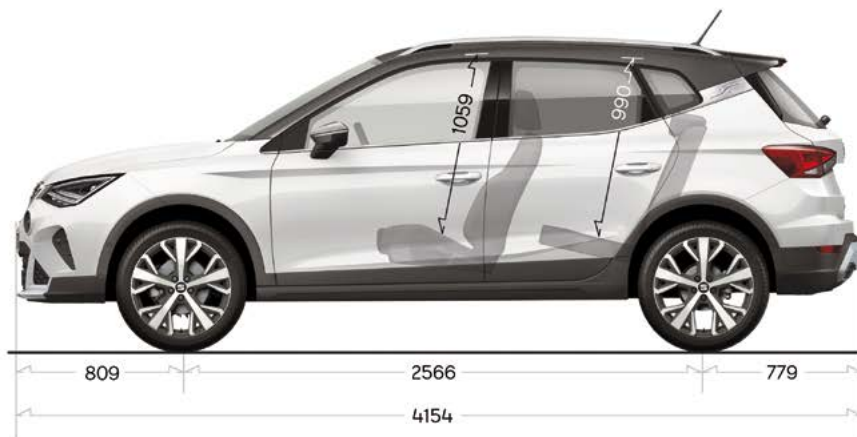

Afmetingen.

Exterieur	Reference/Style/ FR
Lengte, mm	4.154
Breedte exclusief / inclusief buitenspiegels, mm	1.780 / 1.942
Hoogte, mm	1.537
Wielbasis, mm	2.566
Spoorbreedte voor, mm	1.513
Spoorbreedte achter, mm	1.495

Interieur	
Bagageruimte, liter	400

Diversen	
Draaicirkel, m	10,6
Inhoud brandstoftank, liter	40

*Met bandenmaat: 185/70 R14 ET38