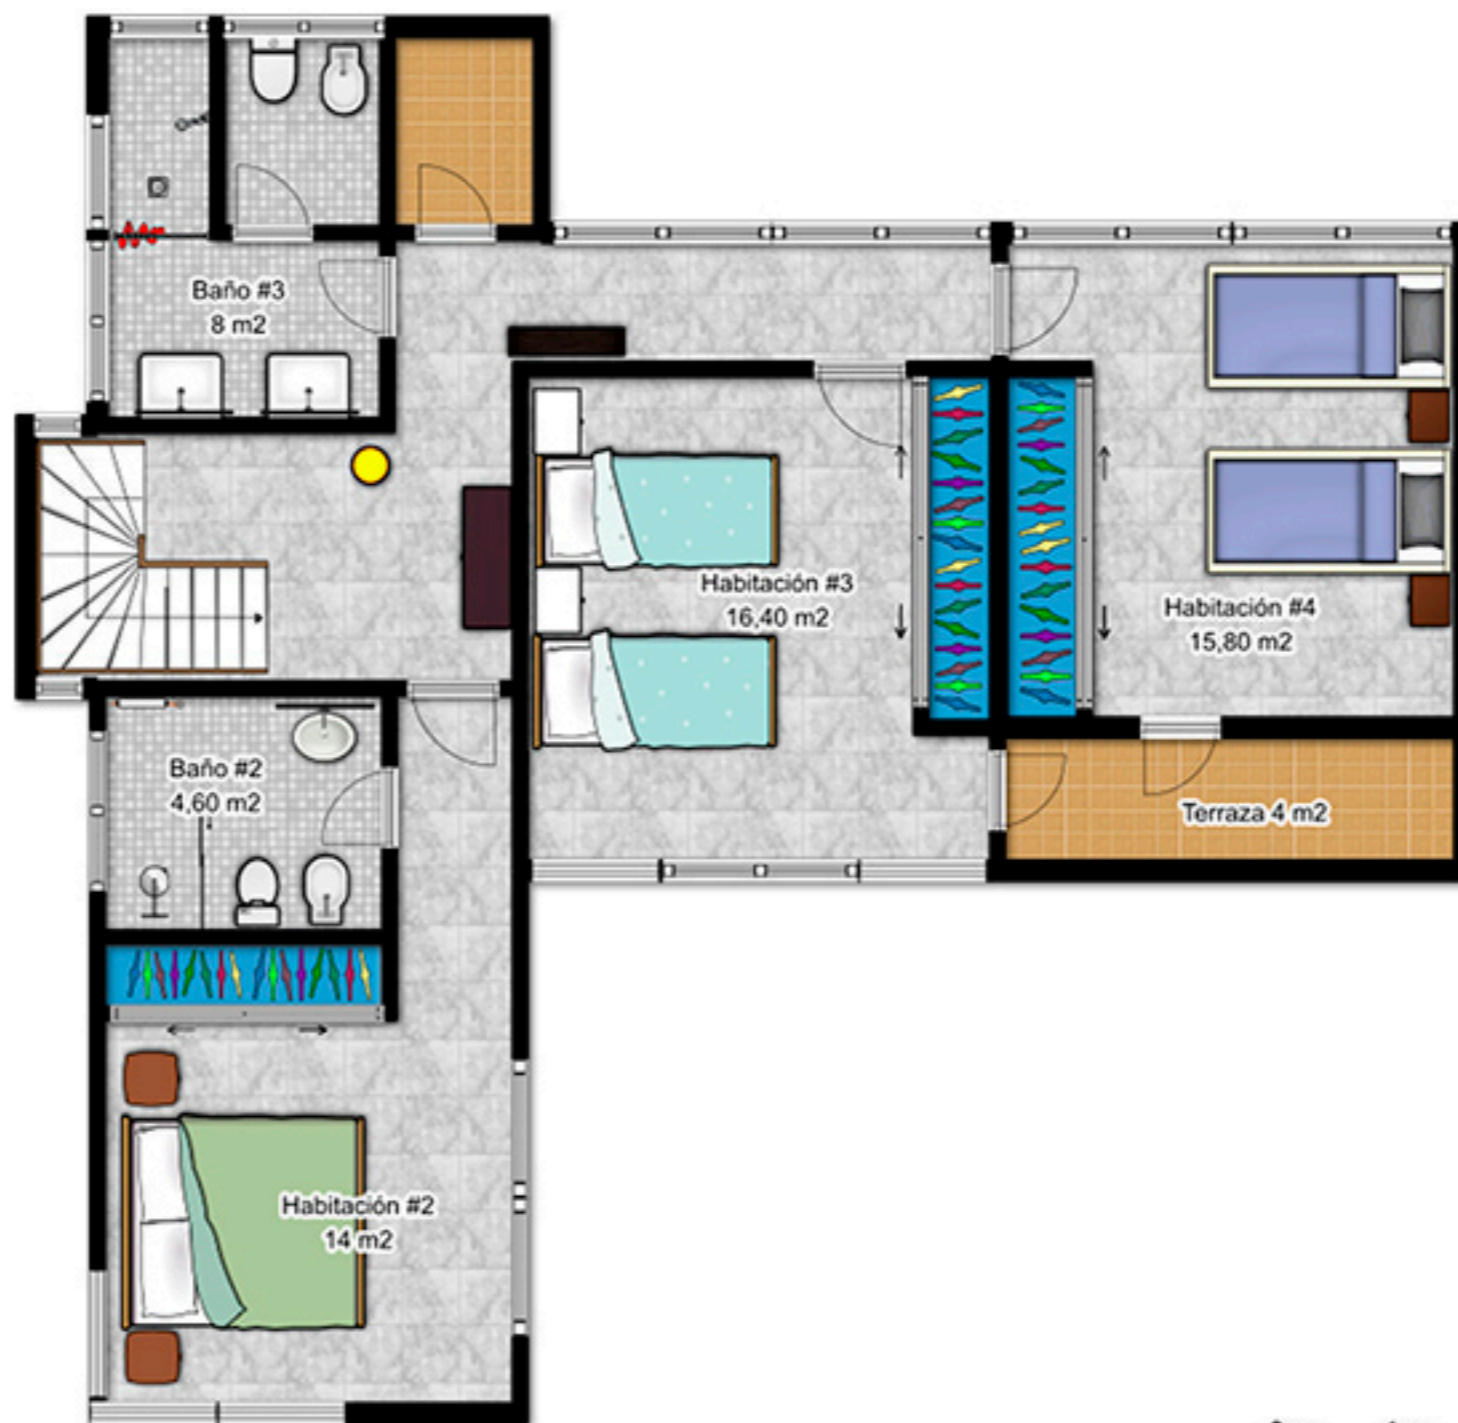

Planta Baja

Total construcción 233 m²

Vivienda 210 m²

Porches 19 m²

Terraza 4 m²

Primera Planta

Total construcción 233 m²

Vivienda 210 m²

Porches 19 m²

Terraza 4 m²

0m 1m 2m 3m 4m

Planta Baja

Total construcción 233 m²

Vivienda 210 m²

Porches 19 m²

Terraza 4 m²

Primera Planta

Total construcción 233 m²

Vivienda 210 m²

Porches 19 m²

Terraza 4 m²