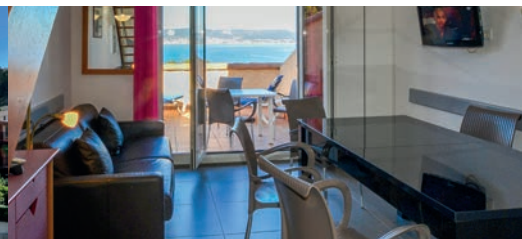

FICHE INFOS - PRINTEMPS ÉTÉ AUTOMNE 2020

VVF RÉSIDENCE

LA MADRAGUE

Saint-Cyr-sur-Mer - Var

Ouvert du 27/03 au 01/11/20

COORDONNÉES

➤ VVF La Madrague

Allée des vendanges
83270 Saint-Cyr-sur-Mer
Tél. 04 22 14 60 91