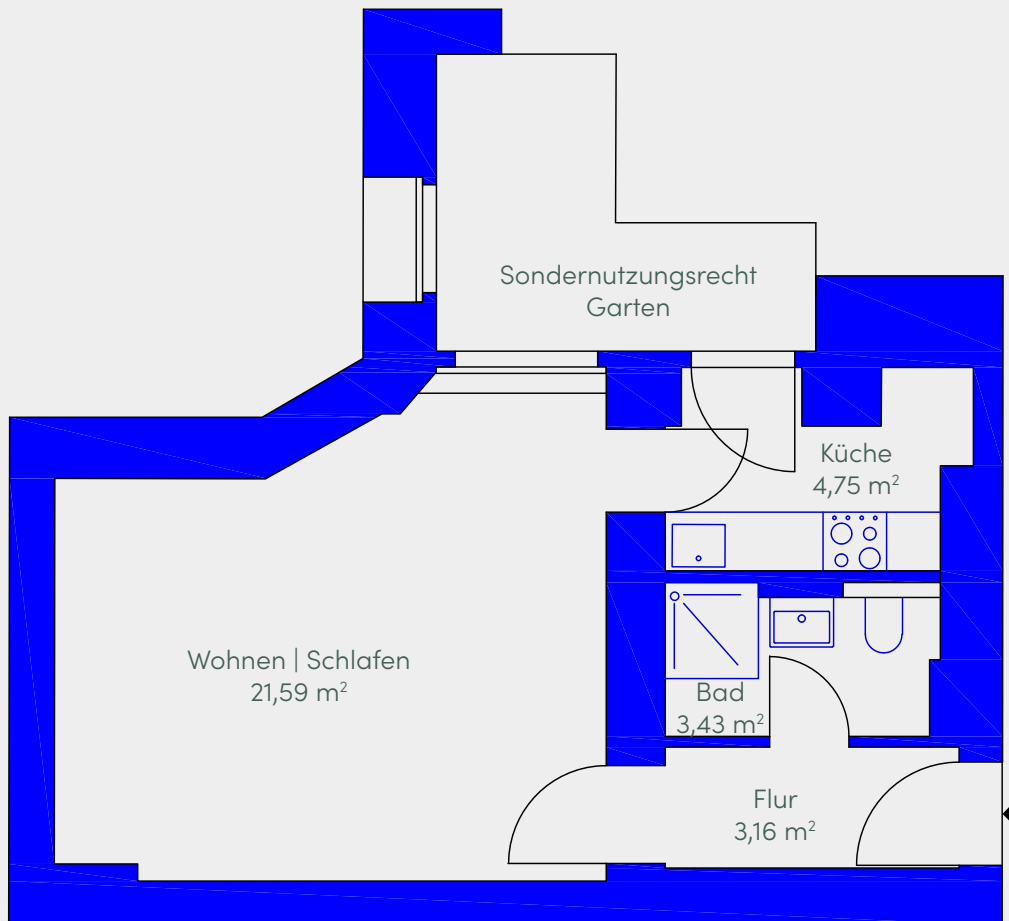

WE 25

Stralauer Allee 17a – Altbau

FAKTEN

- 1 Zimmer
- EG | Seitenflügel rechts
- 32,93 m²

Stralauer Allee

Verkauf erfolgt im Ist-Zustand

ZIEGERT

ziegert-immobilien.de