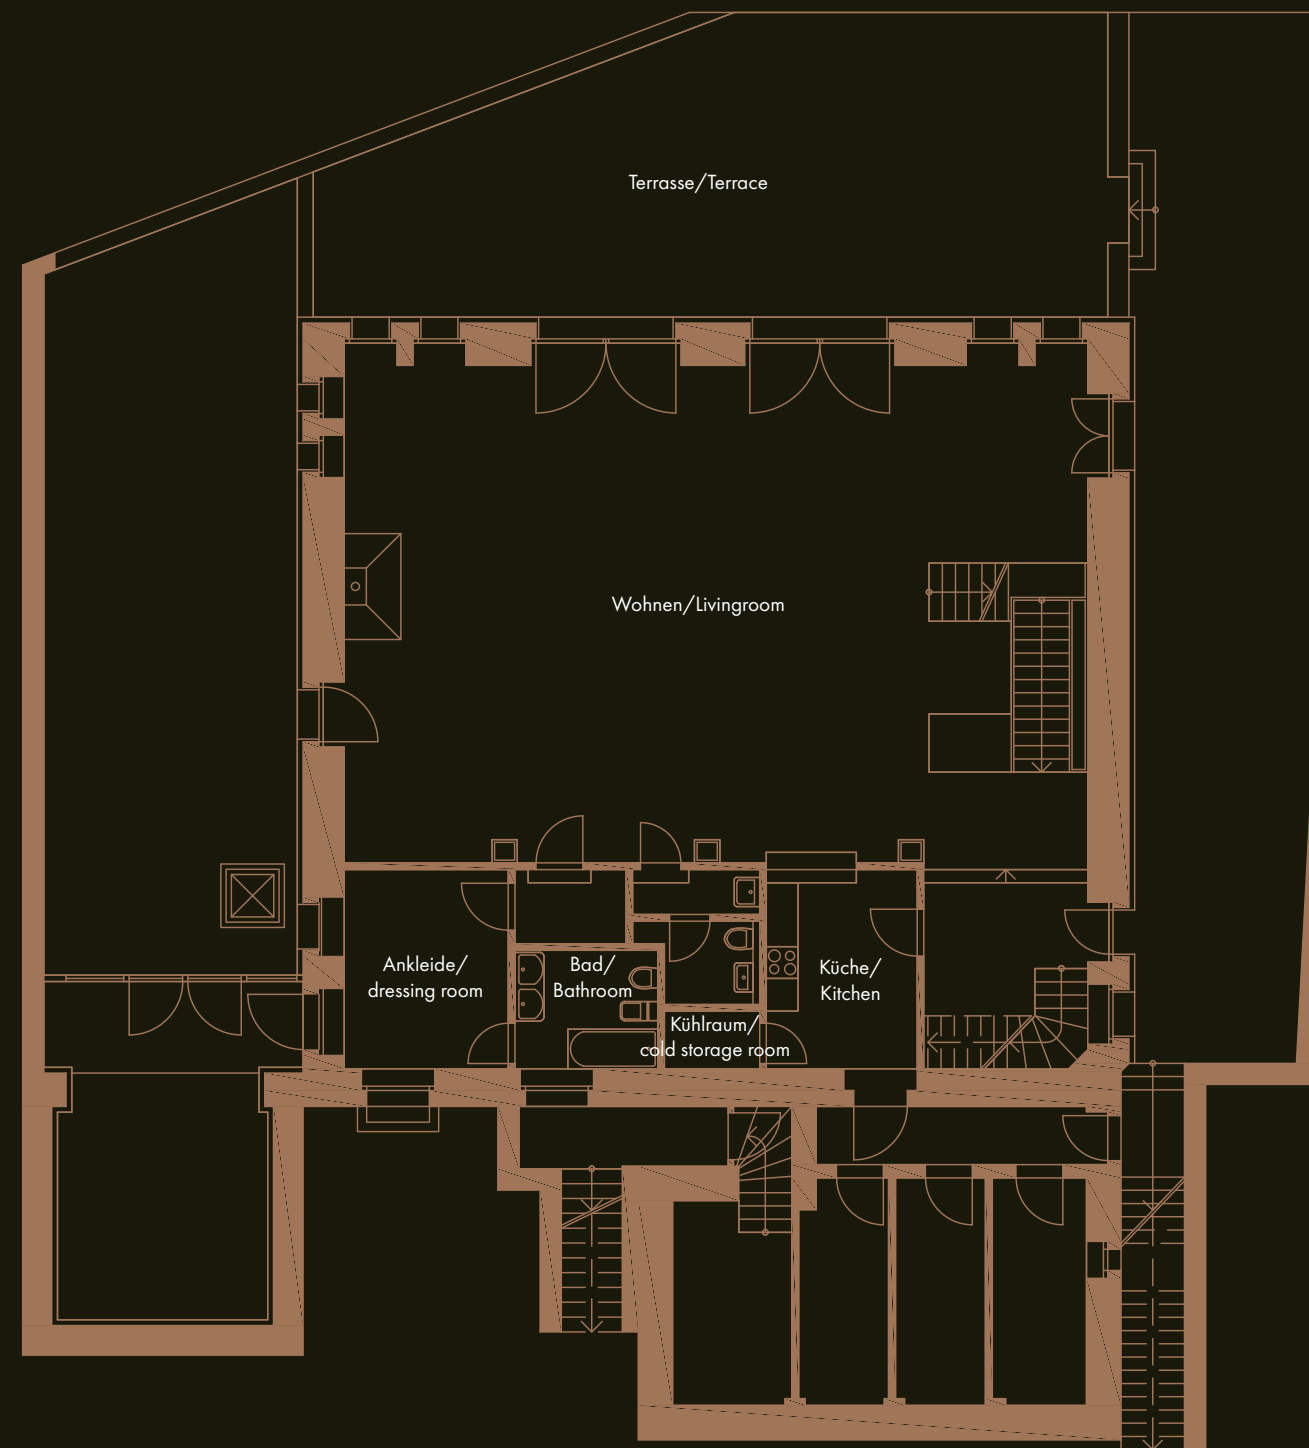

UNTERGESCHOSS

BASEMENT

ca. 172 m² Nutzfläche & 92 m² Wohnfläche
ca. 172 m² usable space & 92 m² living space

SOUTERRAIN

SOUTERRAIN

ca. 58 m² Nutzfläche & 290 m² Wohnfläche
ca. 58 m² usable space & 290 m² living space

ERDGESCHOSS

GROUND FLOOR
ca. 183 m² Wohnfläche/living space

1. OBERGESCHOSS

FIRST FLOOR
ca. 186 m² Wohnfläche/living space

2. OBERGESCHOSS

SECOND FLOOR
ca. 154 m² Wohnfläche/living space

3. OBERGESCHOSS

THIRD FLOOR
ca. 32 m² Wohnfläche/living space