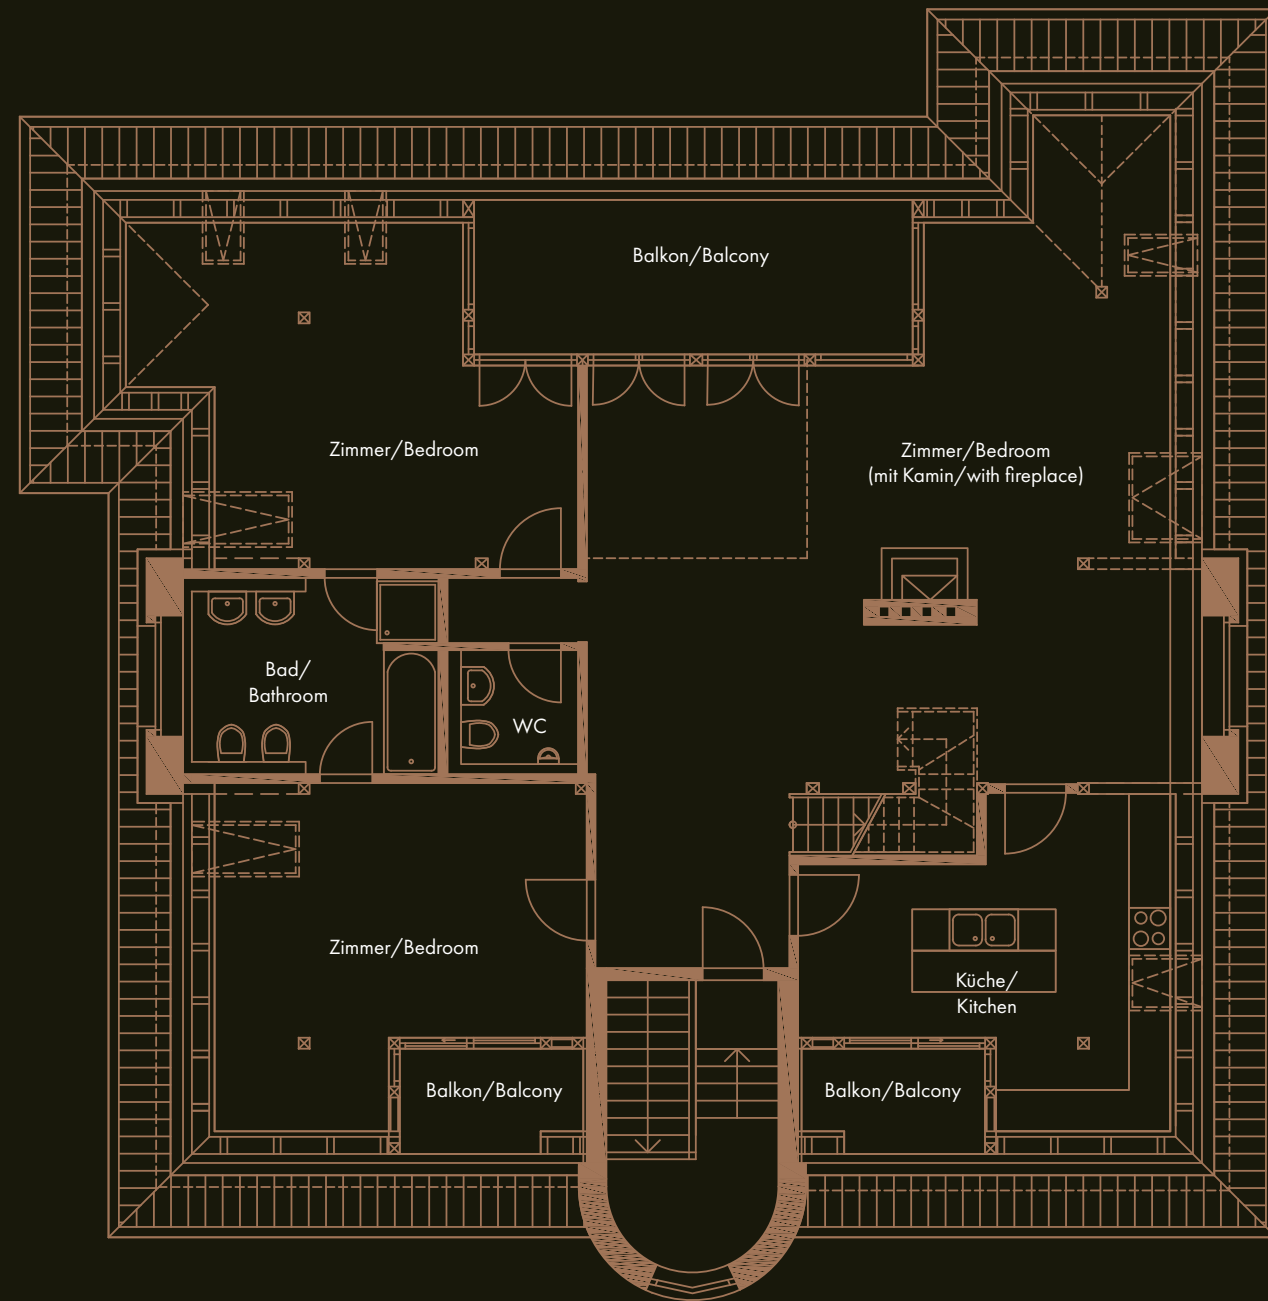

UNTERGESCHOSS

BASEMENT

ca. 172 m² Nutzfläche & 92 m² Wohnfläche
ca. 172 m² usable space & 92 m² living space

SOUTERRAIN

SOUTERRAIN

ca. 58 m² Nutzfläche & 290 m² Wohnfläche
ca. 58 m² usable space & 290 m² living space

ERDGESCHOSS

GROUND FLOOR
ca. 183 m² Wohnfläche/living space

1. OBERGESCHOSS

FIRST FLOOR
ca. 186 m² Wohnfläche/living space

2. OBERGESCHOSS

SECOND FLOOR
ca. 154 m² Wohnfläche/living space

3. OBERGESCHOSS

THIRD FLOOR
ca. 32 m² Wohnfläche/living space