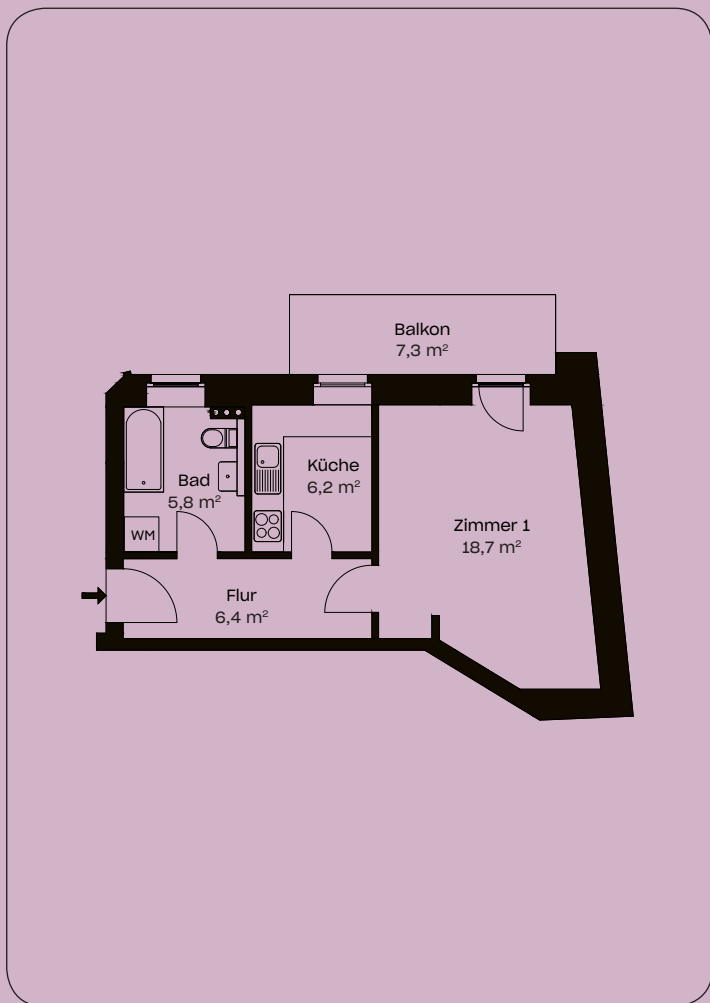

WE
06

GRUNDRISS

1. OG links
1 Zimmer
ca. 41 m²

Der Balkon ist zu 50 % in der Wohnfläche eingerechnet. Alle Flächenangaben sind circa-Angaben und anhand des im IST-Zustand Aufmaßes berechnet worden. Kücheneinrichtungen sind nicht im Leistungsumfang enthalten.
WM = Waschmaschinenanschluss