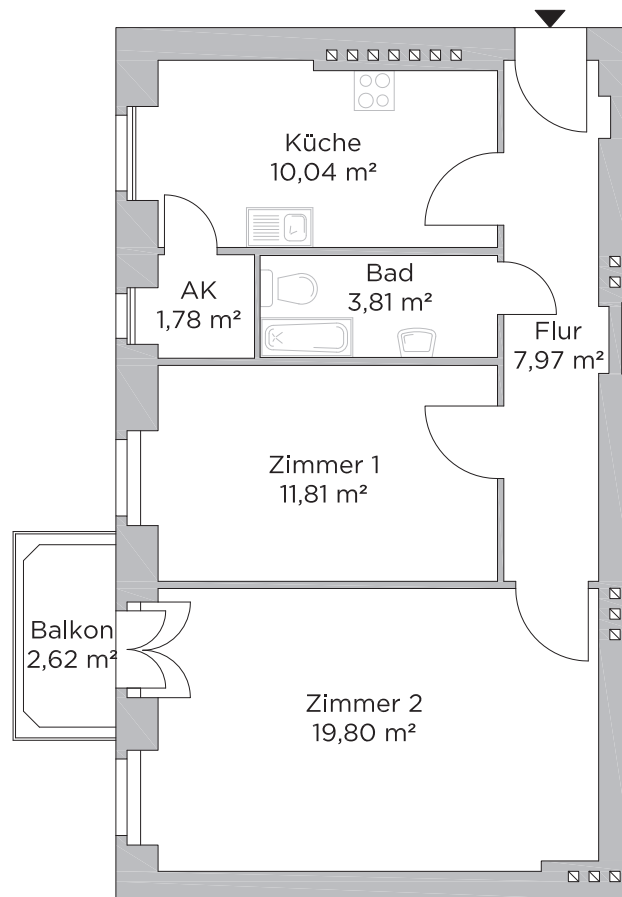

ZIEGERT

Finowstraße

**WE 11****FINOWSTRASSE 28****1. OG RECHTS**

2 ZIMMER

CA. 56,52 M²

VERMIETET

Der Balkon ist zu 50 % in die Wohnfläche eingerechnet.

AK = Abstellkammer

GRUNDRISSE